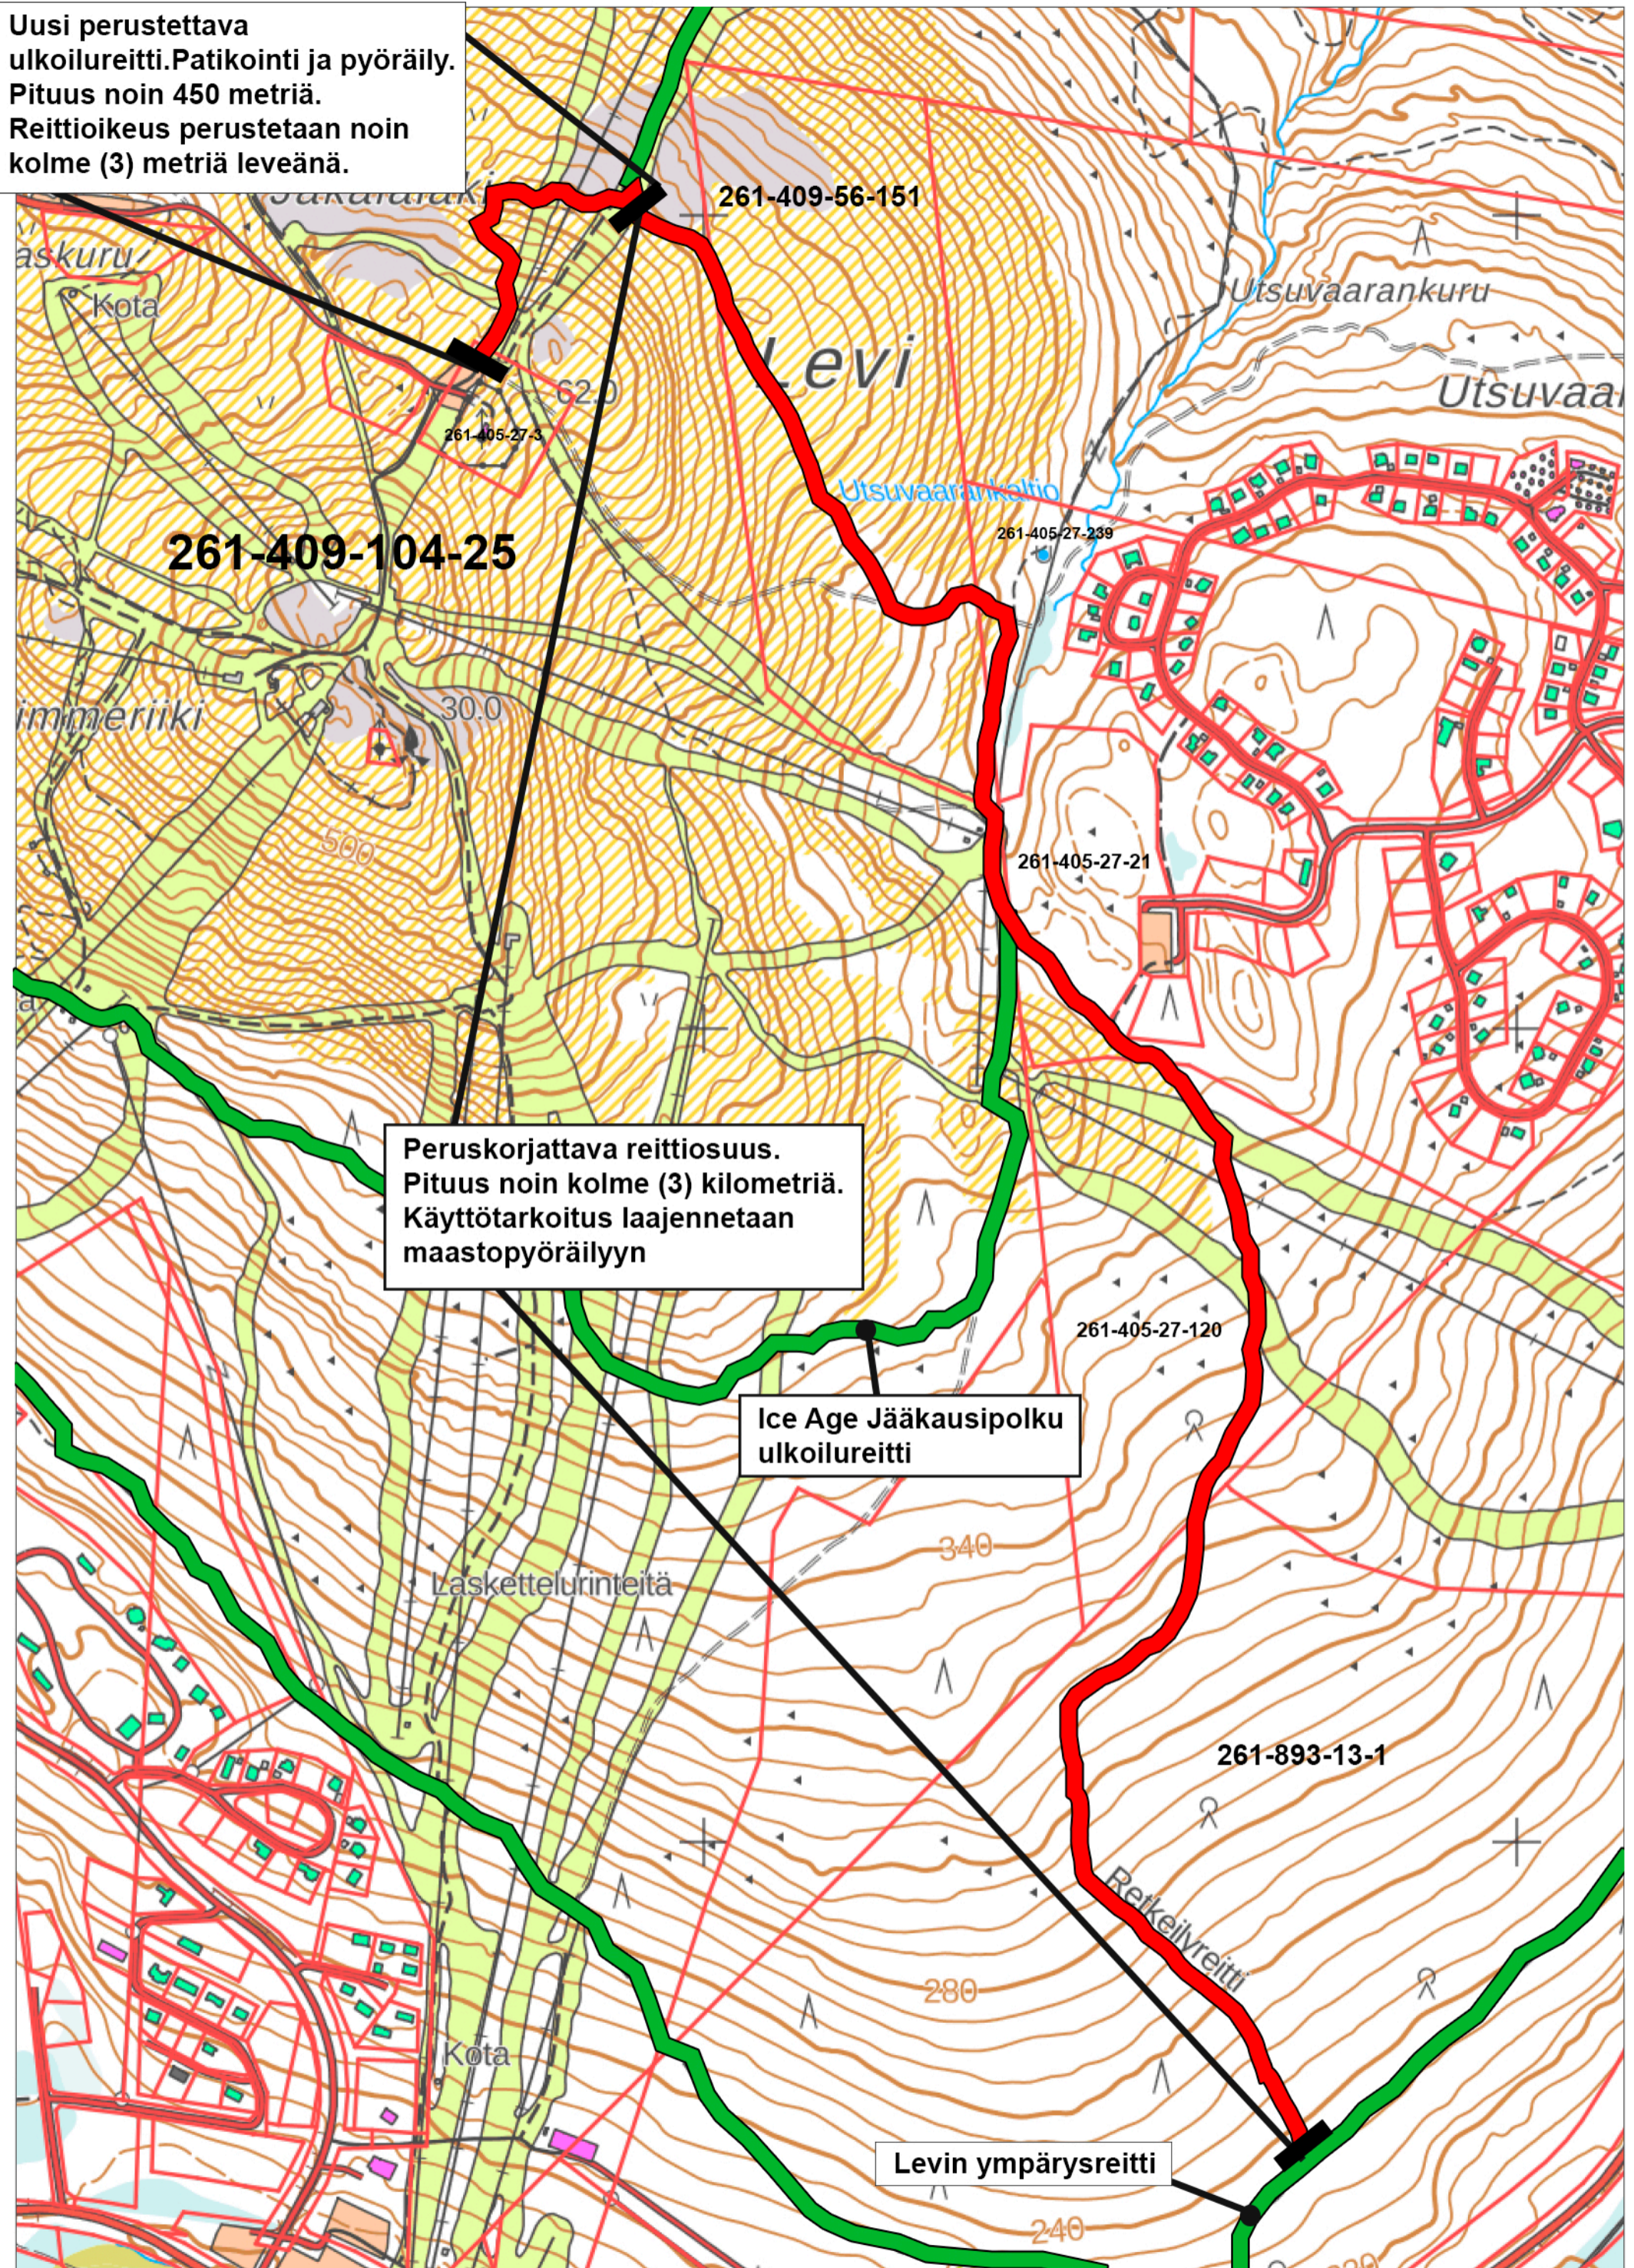

Uusi perustettava ulkoilureitti. Patikointi ja pyöräily. Pituus noin 450 metriä. Reittioikeus perustetaan noin kolme (3) metriä leveänä.

Peruskorjettava reittiosuus. Pituus noin kolme (3) kilometriä. Käyttötarkoitus laajennetaan maastopyöräilyyn

Ice Age Jääkausiopolkul ulkoilureitti

Levin ympärysreitti