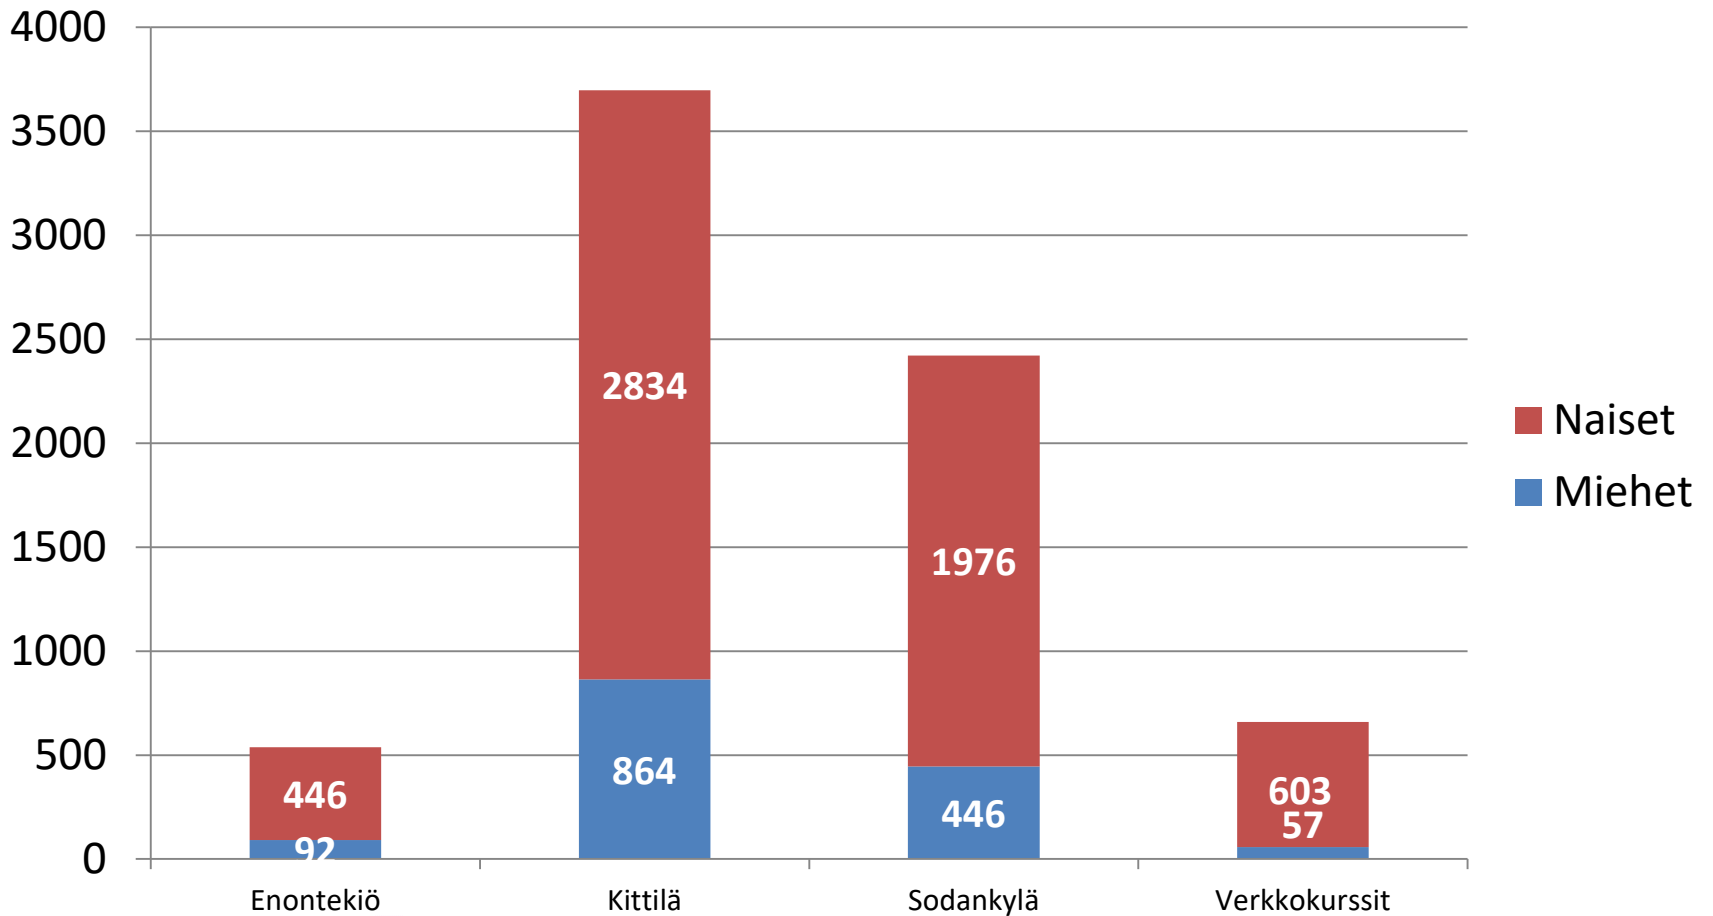

Revontuli-Opisto

ENONTEKIÖ KITTILÄ SODANKYLÄ

Tilastot 2022

2.2.2023

Netto-opiskelijat kotikunnittain (eli opiskelijat kerran laskettuna kotikunnittain)						2021	2022
Enontekiö						315	286
Kittilä						1 603	1540
Sodankylä						1 137	1207
Muu kotikunta + ei tiedossa						775	597
Yhteensä						3 830	3630
Joista naisia						2 857 (74,6 %)	2 787 (76,8 %)
Joista miehiä						973 (25,4 %)	843 (23,2 %)
Opettajat						2021	2022
Päätoimiset opettajat						4 (1)	5
Oppilaitosten kanssa yhteiset opettajat						0	0
Päätoimisen kaltaiset opettajat (yli 16 tuntia/vko)						9	11
Sivutoimiset tuntiopettajat						114	97
Tuntiopettajat yhdistysten ja yritysten kautta						22	19
Opettajat yht.						149	132
Kurssit (toteutuneet)	Normaaliop.	Taiteen perusopetus	Myyntikurssit	Yleisluennot	Muut	2021	2022
Enontekiö	59	5	9	0	0	79	73
Kittilä	314	27	80	0	1	428	422
Sodankylä	236	26	3	1	0	250	266
Verkkokurssit	69	0	0	0	0	75	69
Kurssit yht.	678	58	92	1	1	832	830
Opetustunnit (toteutuneet)	Normaaliop.	Tpo	Myyntikurssit	Yleisluennot	Muut	2021	2022
Enontekiö	1 149,67	275,41	7,98	0	0	1 624,68	1 433,06
Kittilä	6 156,35	769,38	1209,03	0	0	8 485,29	8 134,76
Sodankylä	4 790,18	717,48	22	2	0	5 466,06	5 531,66
Verkkokurssit	1 047,93	0	0	0	0	1 461,98	1 047,93
Opetustunnit yht.	13 118,13	1 762,27	1 130,46	2	0	17 038,01	16147,41

Opiskelijoiden sukupuolijakauma %

Netto-opiskelijat kotipaikkakunnittain

Netto-opiskelijat (opiskelijat kerran laskettuna) yhteensä **3 630**

Netto-opiskelijat kotipaikkakunnittain %

Netto-opiskelijat (opiskelijat kerran laskettuna) yhteensä **3 630**

Opiskelijoiden määrä kursseilla

Yhteensä **7 325** kurssilaista (kurssilainen voi osallistua useammalle kurssille)

Opiskelijamäärät aineryhmittäin ja kunnittain

Yhteensä **7 325** kurssilaista

Opetustunnit aineryhmittäin ja osastoittain