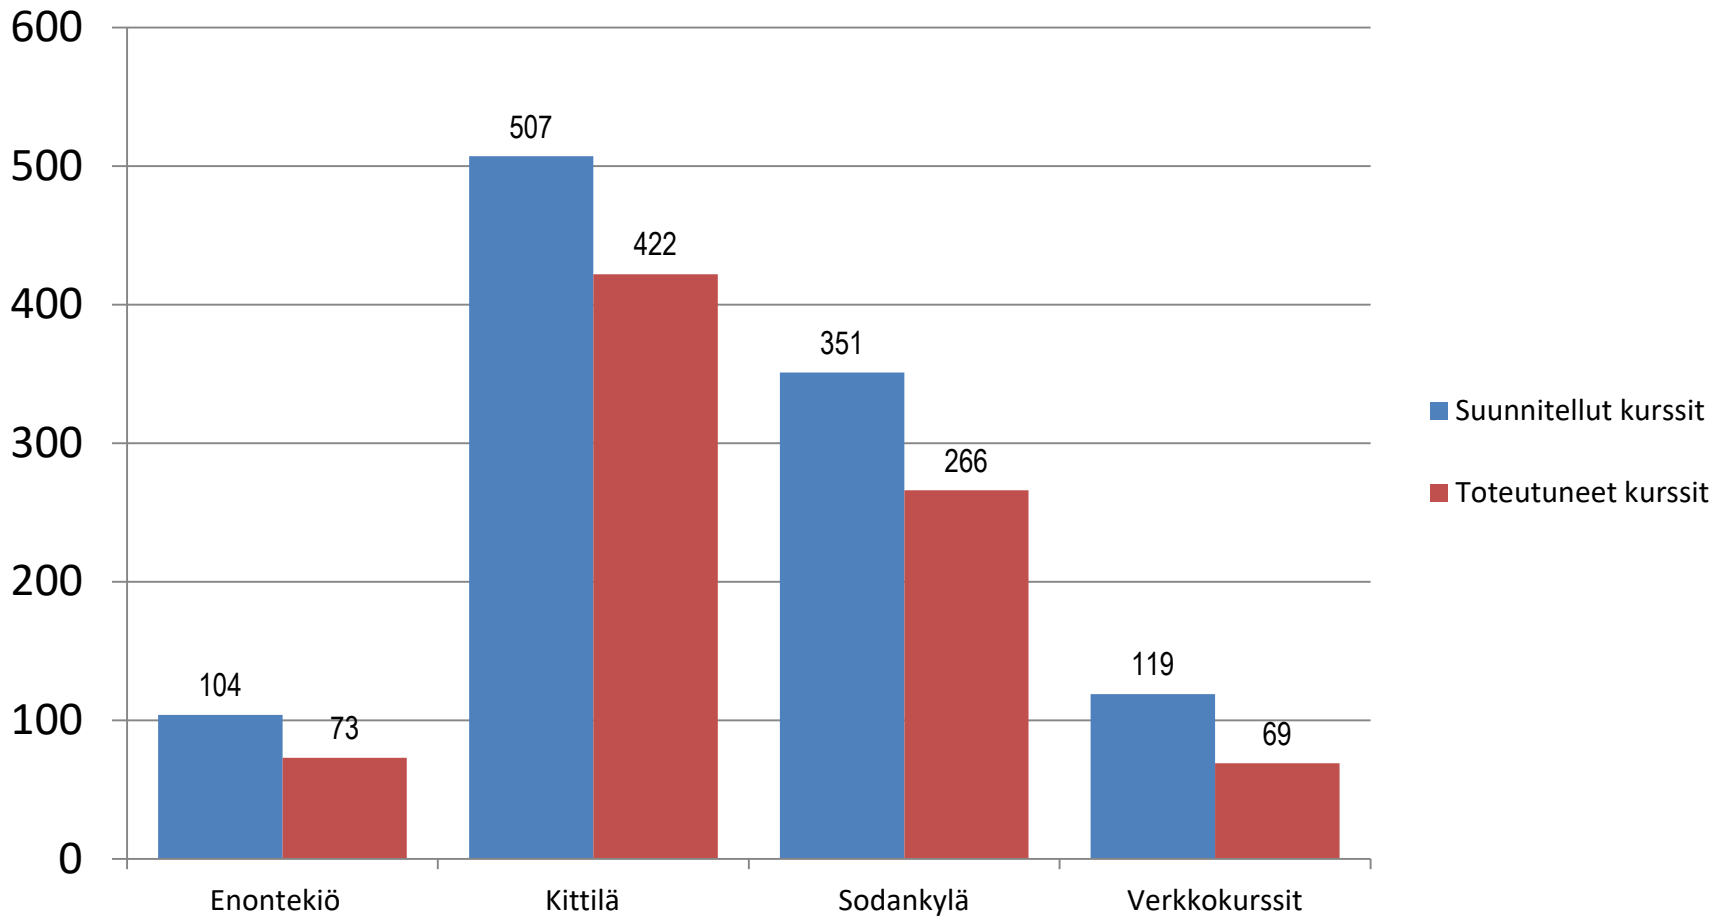

Revontuli-Opisto

ENONTEKIÖ KITTILÄ SODANKYLÄ

Tilastot 2022

2.2.2023

Netto-opiskelijat kotikunnittain (eli opiskelijat kerran laskettuna kotikunnittain)						2021	2022
Enontekiö						315	286
Kittilä						1 603	1540
Sodankylä						1 137	1207
Muu kotikunta + ei tiedossa						775	597
Yhteensä						3 830	3630
Joista naisia						2 857 (74,6 %)	2 787 (76,8 %)
Joista miehiä						973 (25,4 %)	843 (23,2 %)
Opettajat						2021	2022
Päätoimiset opettajat						4 (1)	5
Oppilaitosten kanssa yhteiset opettajat						0	0
Päätoimisen kaltaiset opettajat (yli 16 tuntia/vko)						9	11
Sivutoimiset tuntiopettajat						114	97
Tuntiopettajat yhdistysten ja yritysten kautta						22	19
Opettajat yht.						149	132
Kurssit (toteutuneet)	Normaaliop.	Taiteen perusopetus	Myyntikurssit	Yleisluennot	Muut	2021	2022
Enontekiö	59	5	9	0	0	79	73
Kittilä	314	27	80	0	1	428	422
Sodankylä	236	26	3	1	0	250	266
Verkkokurssit	69	0	0	0	0	75	69
Kurssit yht.	678	58	92	1	1	832	830
Opetustunnit (toteutuneet)	Normaaliop.	Tpo	Myyntikurssit	Yleisluennot	Muut	2021	2022
Enontekiö	1 149,67	275,41	7,98	0	0	1 624,68	1 433,06
Kittilä	6 156,35	769,38	1209,03	0	0	8 485,29	8 134,76
Sodankylä	4 790,18	717,48	22	2	0	5 466,06	5 531,66
Verkkokurssit	1 047,93	0	0	0	0	1 461,98	1 047,93
Opetustunnit yht.	13 118,13	1 762,27	1 130,46	2	0	17 038,01	16147,41

Opetustunnit aineryhmittäin

Yhteensä **16 147** opetustuntia

Opetustunnit kurssilajeittain

Yhteensä **16 147** opetustuntia

Suunnitellut ja toteutuneet kurssit

Suunnitellut kurssit yht. 1 081, toteutuneet kurssit yht. 830.