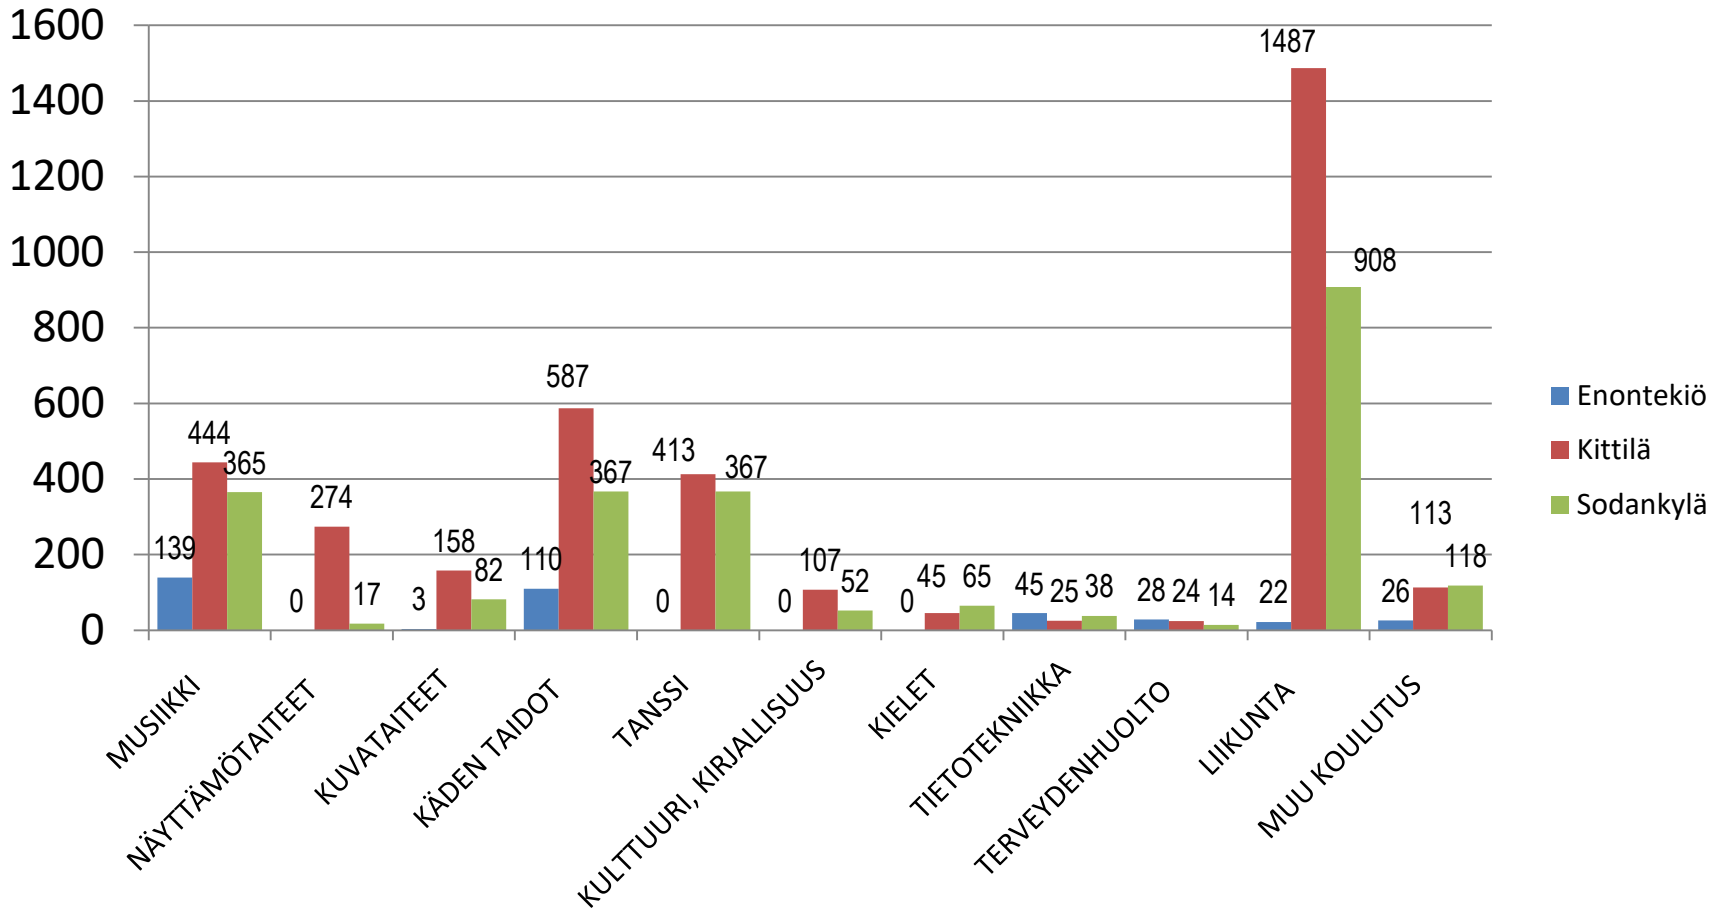

Opetustunnit aineryhmittäin

Yhteensä **16 147** opetustuntia

Opetustunnit kurssilajeittain

Yhteensä **16 147** opetustuntia

Suunnitellut ja toteutuneet kurssit

Suunnitellut kurssit yht. 1 081, toteutuneet kurssit yht. 830.

Opiskelijoiden sukupuolijakauma %

Netto-opiskelijat kotipaikkakunnittain

Netto-opiskelijat (opiskelijat kerran laskettuna) yhteensä **3 630**

Netto-opiskelijat kotipaikkakunnittain %

Netto-opiskelijat (opiskelijat kerran laskettuna) yhteensä **3 630**

Opiskelijoiden määrä kursseilla

Yhteensä **7 325** kurssilaista (kurssilainen voi osallistua useammalle kurssille)

Opiskelijamäärät aineryhmittäin ja kunnittain

Yhteensä **7 325** kurssilaista

Opetustunnit aineryhmittäin ja osastoittain