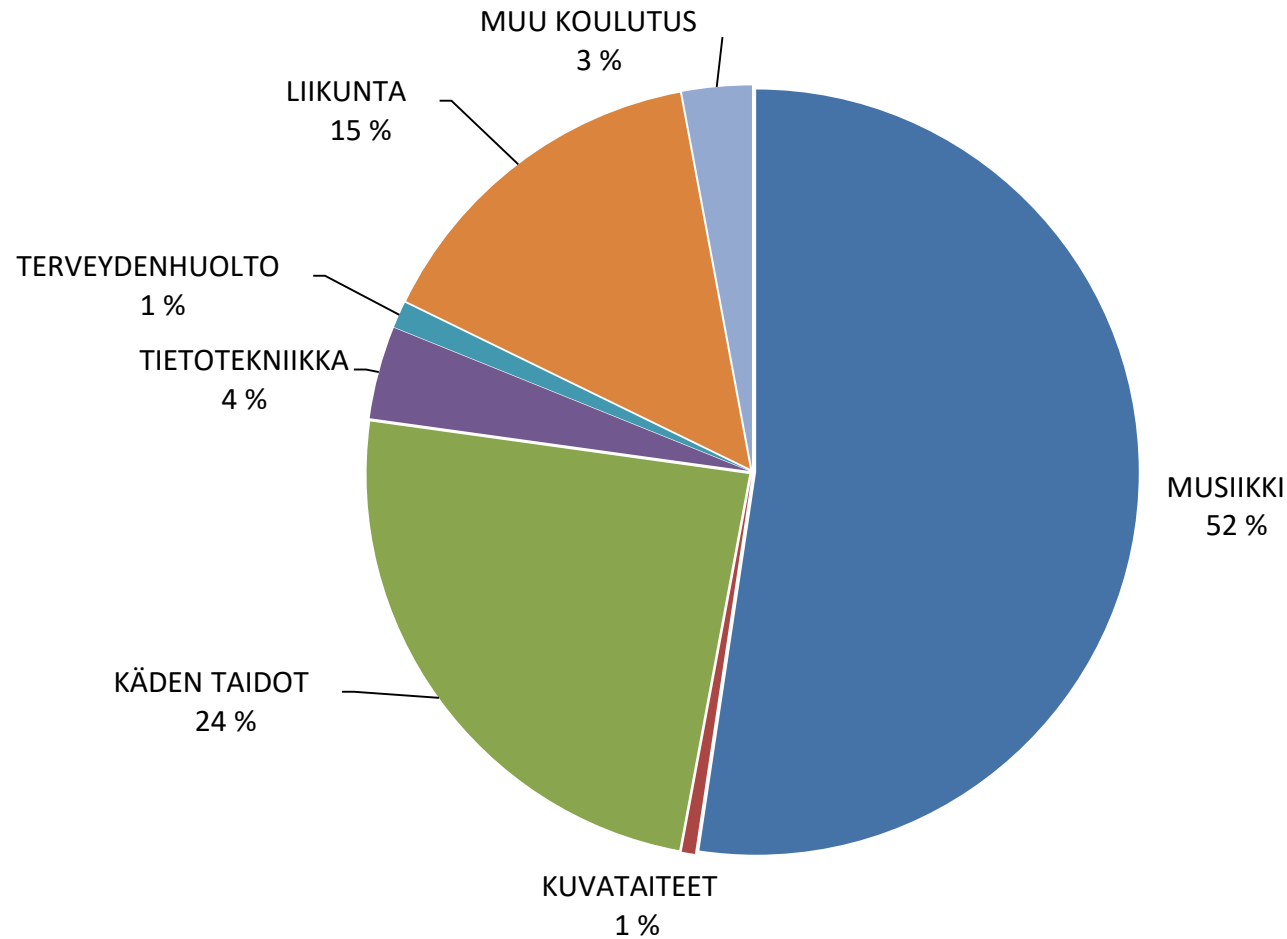

Revontuli-Opisto

ENONTEKIÖ KITTILÄ SODANKYLÄ

Tilastot 2022

2.2.2023

Netto-opiskelijat kotikunnittain (eli opiskelijat kerran laskettuna kotikunnittain)						2021	2022
Enontekiö						315	286
Kittilä						1 603	1540
Sodankylä						1 137	1207
Muu kotikunta + ei tiedossa						775	597
Yhteensä						3 830	3630
Joista naisia						2 857 (74,6 %)	2 787 (76,8 %)
Joista miehiä						973 (25,4 %)	843 (23,2 %)
Opettajat						2021	2022
Päätoimiset opettajat						4 (1)	5
Oppilaitosten kanssa yhteiset opettajat						0	0
Päätoimisen kaltaiset opettajat (yli 16 tuntia/vko)						9	11
Sivutoimiset tuntiopettajat						114	97
Tuntiopettajat yhdistysten ja yritysten kautta						22	19
Opettajat yht.						149	132
Kurssit (toteutuneet)	Normaaliop.	Taiteen perusopetus	Myyntikurssit	Yleisluennot	Muut	2021	2022
Enontekiö	59	5	9	0	0	79	73
Kittilä	314	27	80	0	1	428	422
Sodankylä	236	26	3	1	0	250	266
Verkkokurssit	69	0	0	0	0	75	69
Kurssit yht.	678	58	92	1	1	832	830
Opetustunnit (toteutuneet)	Normaaliop.	Tpo	Myyntikurssit	Yleisluennot	Muut	2021	2022
Enontekiö	1 149,67	275,41	7,98	0	0	1 624,68	1 433,06
Kittilä	6 156,35	769,38	1209,03	0	0	8 485,29	8 134,76
Sodankylä	4 790,18	717,48	22	2	0	5 466,06	5 531,66
Verkkokurssit	1 047,93	0	0	0	0	1 461,98	1 047,93
Opetustunnit yht.	13 118,13	1 762,27	1 130,46	2	0	17 038,01	16147,41

Opiskelijoiden määrä kursseilla

Yhteensä **7 325** kurssilaista (kurssilainen voi osallistua useammalle kurssille)

Opiskelijamäärät aineryhmittäin ja kunnittain

Yhteensä **7 325** kurssilaista

Opetustunnit aineryhmittäin ja osastoittain

Yhteensä **16 147** opetustuntia

Oppitunnit Enontekiöllä aineryhmittäin

Yhteensä **1 433** oppituntia

Oppitunnit Kittilässä aineryhmittäin

Yhteensä **8 135** oppituntia

Oppitunnit Sodankylässä aineryhmittäin