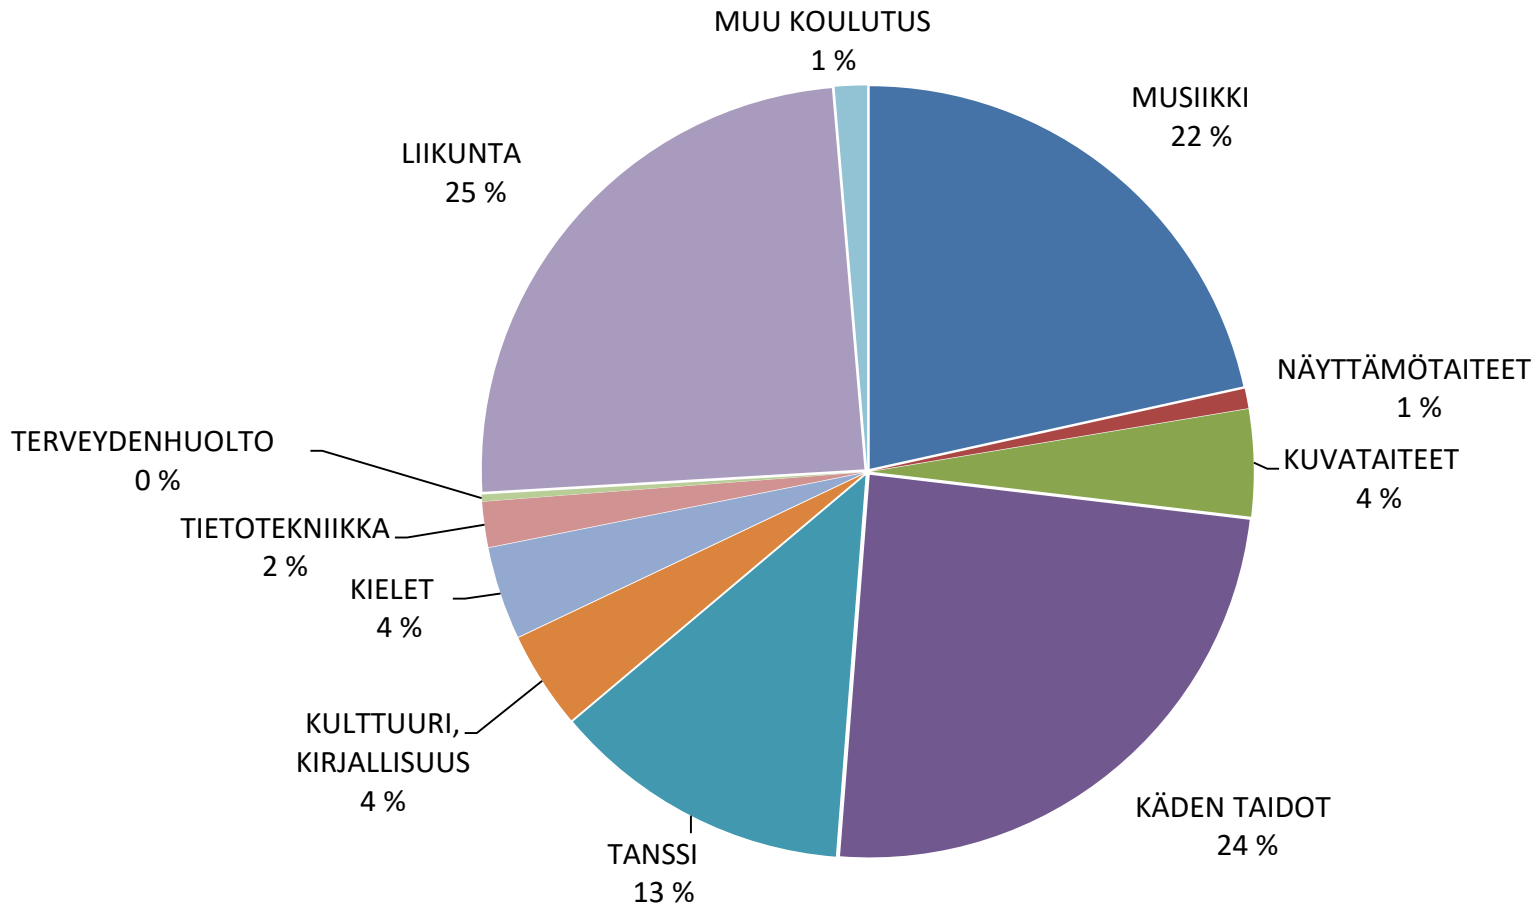

Oppitunnit Sodankylässä aineryhmittäin

Yhteensä **5 532** oppituntia