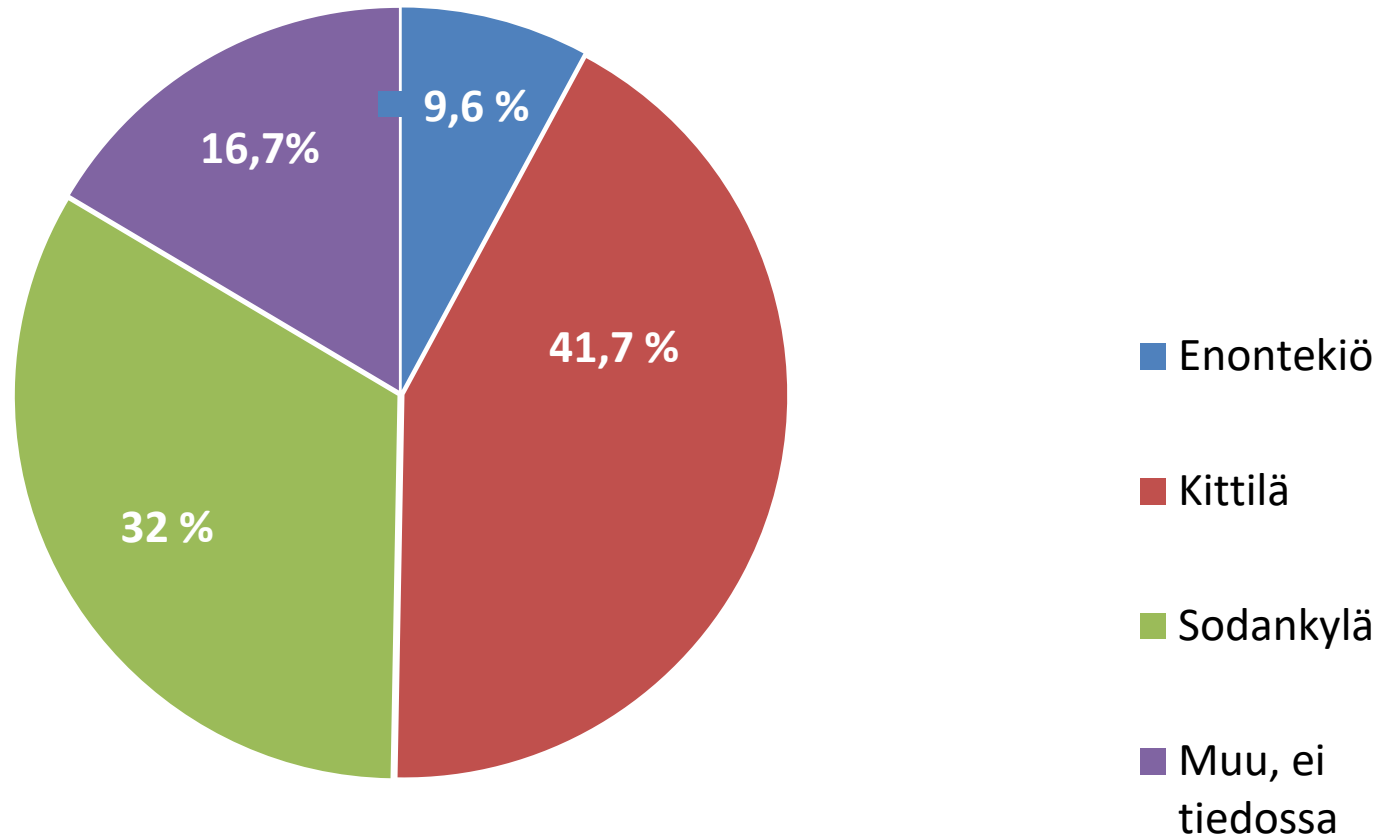

Revontuli-Opisto

ENONTEKIÖ KITTILÄ SODANKYLÄ

Tilastot 2022

2.2.2023

Netto-opiskelijat kotikunnittain (eli opiskelijat kerran laskettuna kotikunnittain)						2021	2022
Enontekiö						315	286
Kittilä						1 603	1540
Sodankylä						1 137	1207
Muu kotikunta + ei tiedossa						775	597
Yhteensä						3 830	3630
Joista naisia						2 857 (74,6 %)	2 787 (76,8 %)
Joista miehiä						973 (25,4 %)	843 (23,2 %)
Opettajat						2021	2022
Päätoimiset opettajat						4 (1)	5
Oppilaitosten kanssa yhteiset opettajat						0	0
Päätoimisen kaltaiset opettajat (yli 16 tuntia/vko)						9	11
Sivutoimiset tuntiopettajat						114	97
Tuntiopettajat yhdistysten ja yritysten kautta						22	19
Opettajat yht.						149	132
Kurssit (toteutuneet)	Normaaliop.	Taiteen perusopetus	Myyntikurssit	Yleisluennot	Muut	2021	2022
Enontekiö	59	5	9	0	0	79	73
Kittilä	314	27	80	0	1	428	422
Sodankylä	236	26	3	1	0	250	266
Verkkokurssit	69	0	0	0	0	75	69
Kurssit yht.	678	58	92	1	1	832	830
Opetustunnit (toteutuneet)	Normaaliop.	Tpo	Myyntikurssit	Yleisluennot	Muut	2021	2022
Enontekiö	1 149,67	275,41	7,98	0	0	1 624,68	1 433,06
Kittilä	6 156,35	769,38	1209,03	0	0	8 485,29	8 134,76
Sodankylä	4 790,18	717,48	22	2	0	5 466,06	5 531,66
Verkkokurssit	1 047,93	0	0	0	0	1 461,98	1 047,93
Opetustunnit yht.	13 118,13	1 762,27	1 130,46	2	0	17 038,01	16147,41

Opiskelijoiden sukupuolijakauma %

Netto-opiskelijat kotipaikkakunnittain

Netto-opiskelijat (opiskelijat kerran laskettuna) yhteensä **3 630**

Netto-opiskelijat kotipaikkakunnittain %

Netto-opiskelijat (opiskelijat kerran laskettuna) yhteensä **3 630**