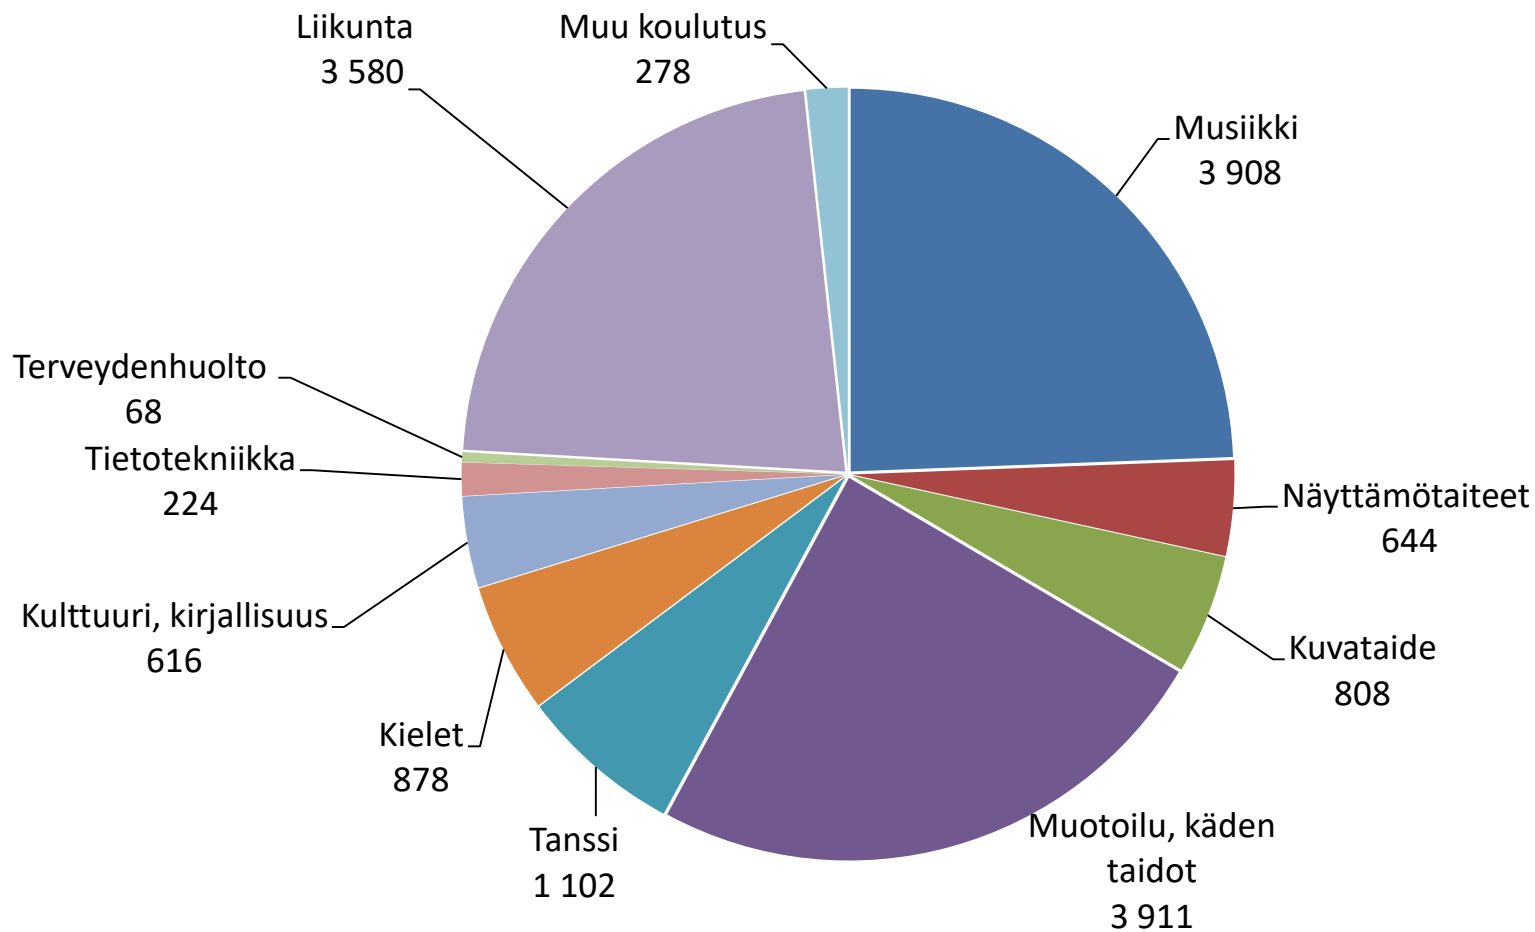

Revontuli-Opisto

ENONTEKIÖ KITTILÄ SODANKYLÄ

Tilastot 2022

2.2.2023

Netto-opiskelijat kotikunnittain (eli opiskelijat kerran laskettuna kotikunnittain)						2021	2022
Enontekiö						315	286
Kittilä						1 603	1540
Sodankylä						1 137	1207
Muu kotikunta + ei tiedossa						775	597
Yhteensä						3 830	3630
Joista naisia						2 857 (74,6 %)	2 787 (76,8 %)
Joista miehiä						973 (25,4 %)	843 (23,2 %)
Opettajat						2021	2022
Päätoimiset opettajat						4 (1)	5
Oppilaitosten kanssa yhteiset opettajat						0	0
Päätoimisen kaltaiset opettajat (yli 16 tuntia/vko)						9	11
Sivutoimiset tuntiopettajat						114	97
Tuntiopettajat yhdistysten ja yritysten kautta						22	19
Opettajat yht.						149	132
Kurssit (toteutuneet)	Normaaliop.	Taiteen perusopetus	Myyntikurssit	Yleisluennot	Muut	2021	2022
Enontekiö	59	5	9	0	0	79	73
Kittilä	314	27	80	0	1	428	422
Sodankylä	236	26	3	1	0	250	266
Verkkokurssit	69	0	0	0	0	75	69
Kurssit yht.	678	58	92	1	1	832	830
Opetustunnit (toteutuneet)	Normaaliop.	Tpo	Myyntikurssit	Yleisluennot	Muut	2021	2022
Enontekiö	1 149,67	275,41	7,98	0	0	1 624,68	1 433,06
Kittilä	6 156,35	769,38	1209,03	0	0	8 485,29	8 134,76
Sodankylä	4 790,18	717,48	22	2	0	5 466,06	5 531,66
Verkkokurssit	1 047,93	0	0	0	0	1 461,98	1 047,93
Opetustunnit yht.	13 118,13	1 762,27	1 130,46	2	0	17 038,01	16147,41

Opetustunnit aineryhmittäin

Yhteensä **16 147** opetustuntia

Opetustunnit kurssilajeittain

Yhteensä **16 147** opetustuntia

Suunnitellut ja toteutuneet kurssit

Suunnitellut kurssit yht. 1 081, toteutuneet kurssit yht. 830.