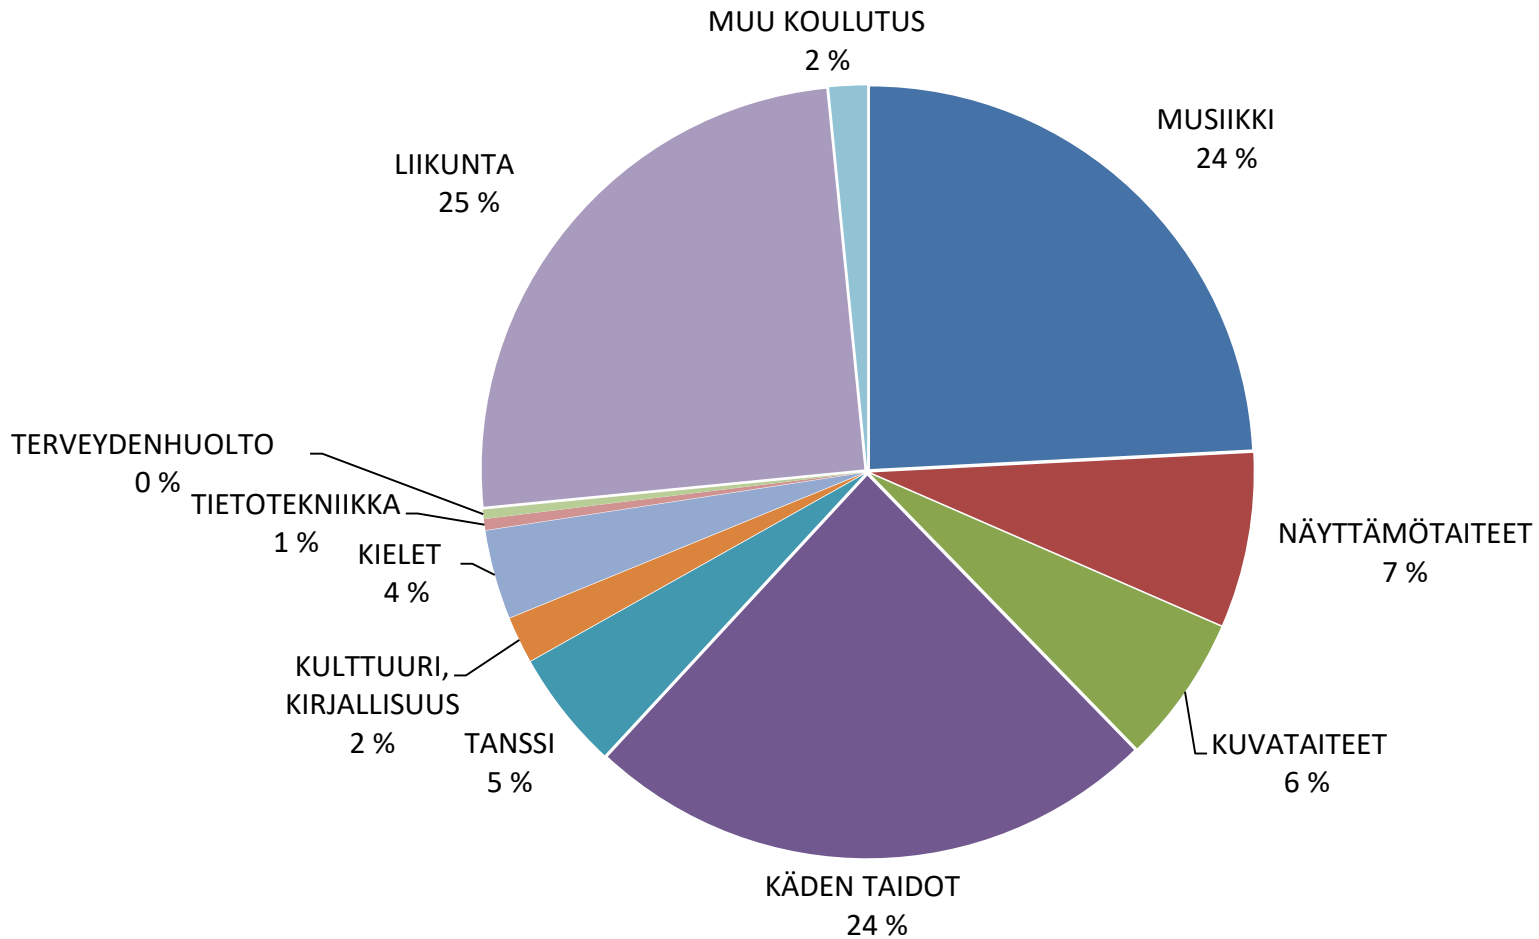

Yhteensä **16 147** opetustuntia

Oppitunnit Enontekiöllä aineryhmittäin

Yhteensä **1 433** oppituntia

Oppitunnit Kittilässä aineryhmittäin

Yhteensä **8 135** oppituntia

Oppitunnit Sodankylässä aineryhmittäin