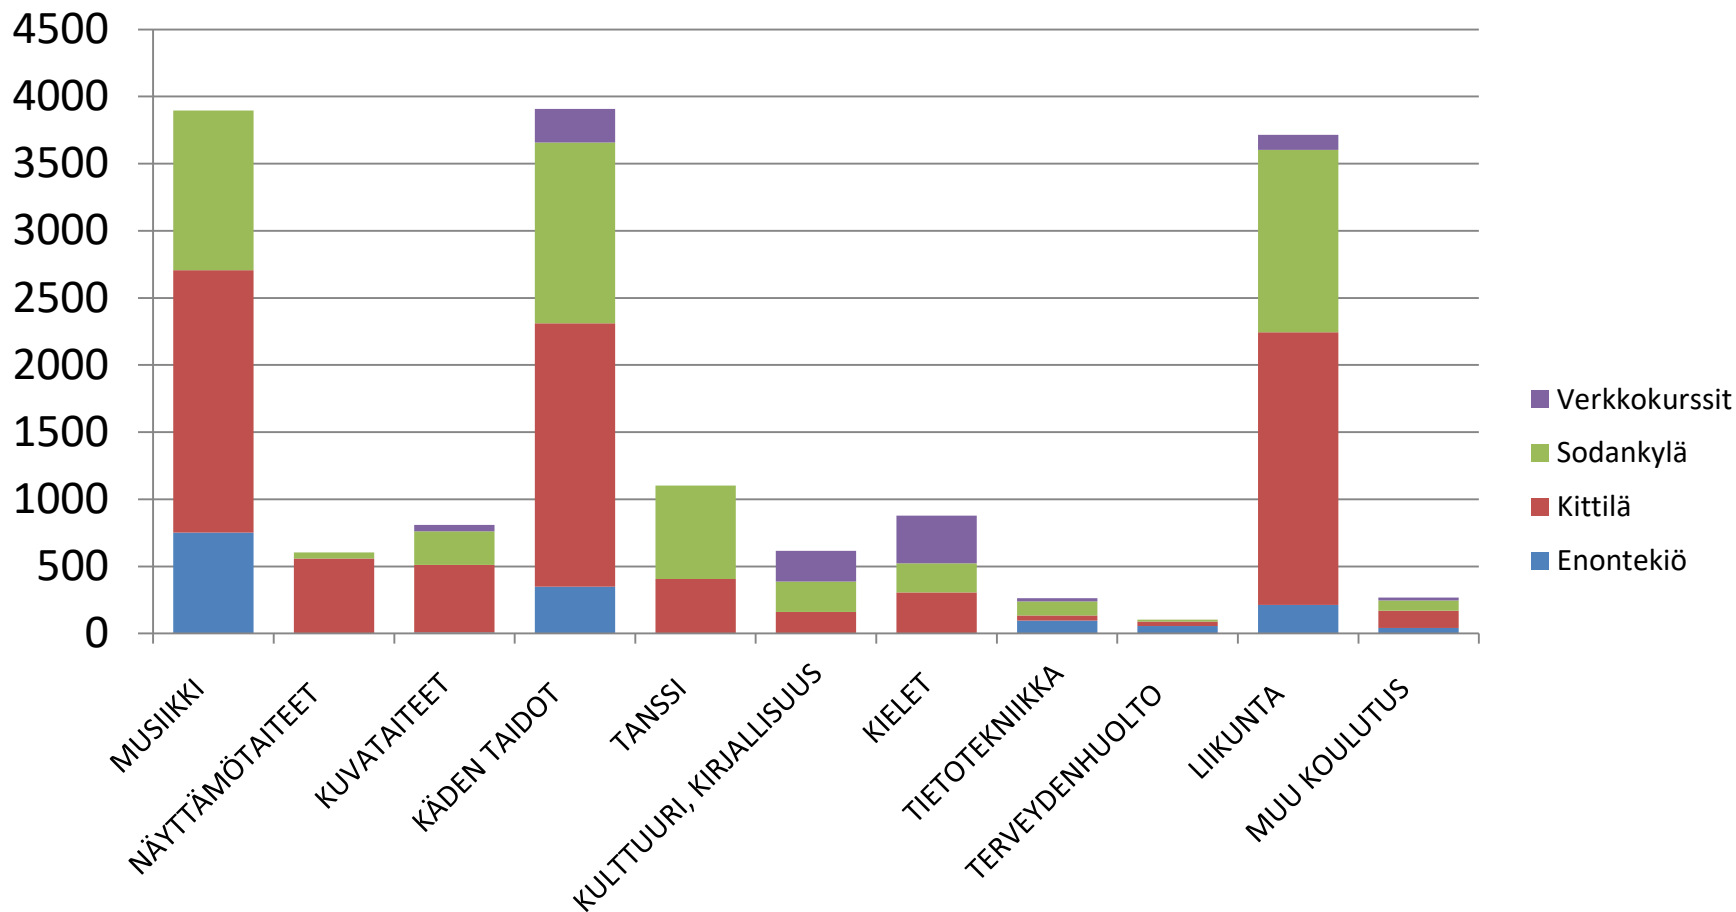

Opiskelijoiden määrä kursseilla

Yhteensä **7 325** kurssilaista (kurssilainen voi osallistua useammalle kurssille)

Opiskelijamäärät aineryhmittäin ja kunnittain

Yhteensä **7 325** kurssilaista

Opetustunnit aineryhmittäin ja osastoittain

Yhteensä **16 147** opetustuntia

Oppitunnit Enontekiöllä aineryhmittäin

Yhteensä **1 433** oppituntia

Oppitunnit Kittilässä aineryhmittäin

Yhteensä **8 135** oppituntia

Oppitunnit Sodankylässä aineryhmittäin