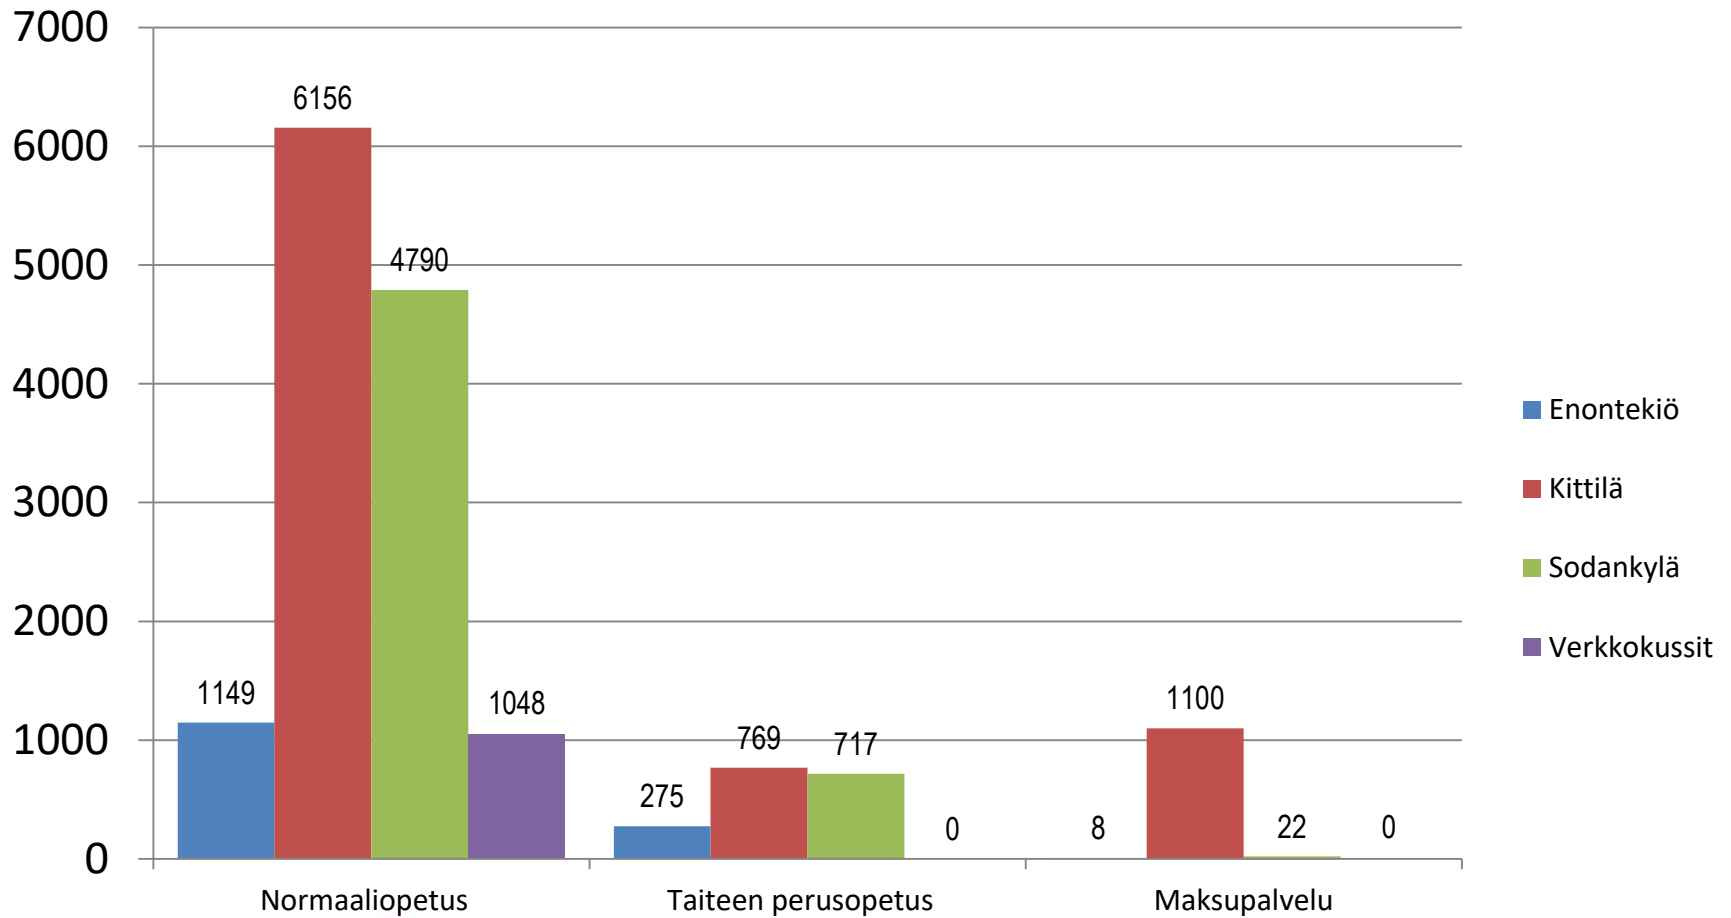

Revontuli-Opisto

ENONTEKIÖ KITTILÄ SODANKYLÄ

Tilastot 2022

2.2.2023

Netto-opiskelijat kotikunnittain (eli opiskelijat kerran laskettuna kotikunnittain)						2021	2022
Enontekiö						315	286
Kittilä						1 603	1540
Sodankylä						1 137	1207
Muu kotikunta + ei tiedossa						775	597
Yhteensä						3 830	3630
Joista naisia						2 857 (74,6 %)	2 787 (76,8 %)
Joista miehiä						973 (25,4 %)	843 (23,2 %)
Opettajat						2021	2022
Päätoimiset opettajat						4 (1)	5
Oppilaitosten kanssa yhteiset opettajat						0	0
Päätoimisen kaltaiset opettajat (yli 16 tuntia/vko)						9	11
Sivutoimiset tuntiopettajat						114	97
Tuntiopettajat yhdistysten ja yritysten kautta						22	19
Opettajat yht.						149	132
Kurssit (toteutuneet)	Normaaliop.	Taiteen perusopetus	Myyntikurssit	Yleisluennot	Muut	2021	2022
Enontekiö	59	5	9	0	0	79	73
Kittilä	314	27	80	0	1	428	422
Sodankylä	236	26	3	1	0	250	266
Verkkokurssit	69	0	0	0	0	75	69
Kurssit yht.	678	58	92	1	1	832	830
Opetustunnit (toteutuneet)	Normaaliop.	Tpo	Myyntikurssit	Yleisluennot	Muut	2021	2022
Enontekiö	1 149,67	275,41	7,98	0	0	1 624,68	1 433,06
Kittilä	6 156,35	769,38	1209,03	0	0	8 485,29	8 134,76
Sodankylä	4 790,18	717,48	22	2	0	5 466,06	5 531,66
Verkkokurssit	1 047,93	0	0	0	0	1 461,98	1 047,93
Opetustunnit yht.	13 118,13	1 762,27	1 130,46	2	0	17 038,01	16147,41

Opetustunnit aineryhmittäin

Yhteensä **16 147** opetustuntia

Opetustunnit kurssilajeittain

Yhteensä **16 147** opetustuntia

Suunnitellut ja toteutuneet kurssit

Suunnitellut kurssit yht. 1 081, toteutuneet kurssit yht. 830.