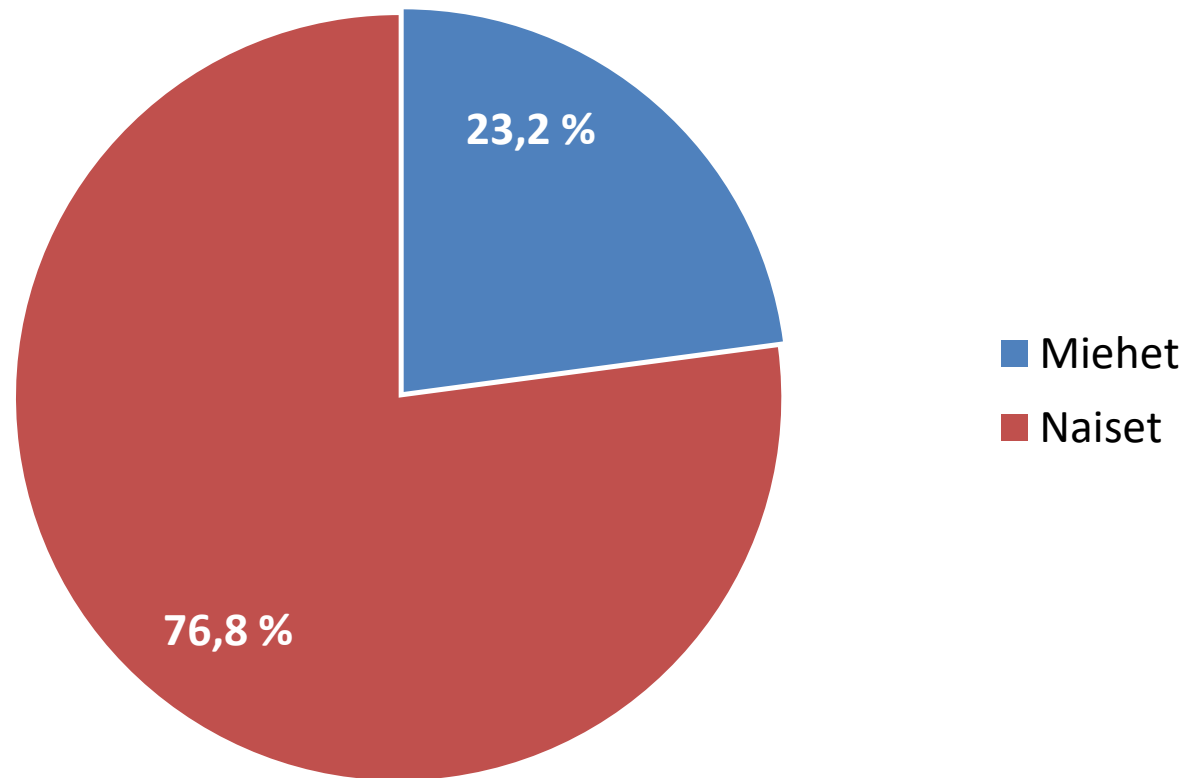

Opiskelijoiden sukupuolijakauma %