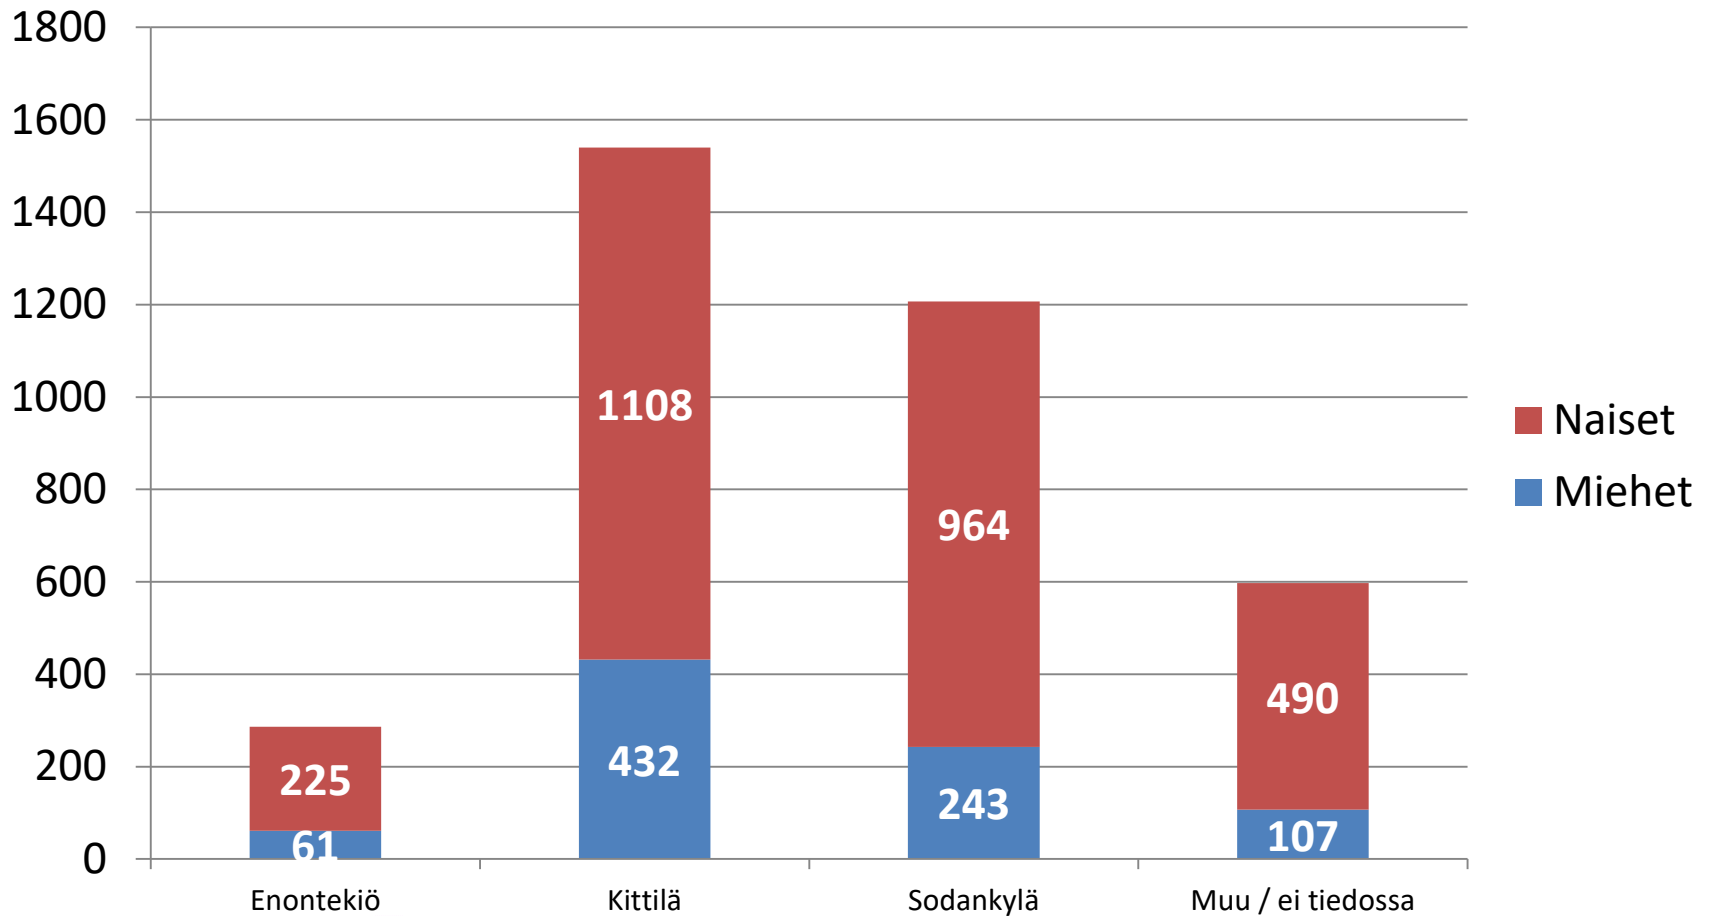

Revontuli-Opisto

ENONTEKIÖ KITTILÄ SODANKYLÄ

Tilastot 2022

2.2.2023

Netto-opiskelijat kotikunnittain (eli opiskelijat kerran laskettuna kotikunnittain)						2021	2022
Enontekiö						315	286
Kittilä						1 603	1540
Sodankylä						1 137	1207
Muu kotikunta + ei tiedossa						775	597
Yhteensä						3 830	3630
Joista naisia						2 857 (74,6 %)	2 787 (76,8 %)
Joista miehiä						973 (25,4 %)	843 (23,2 %)
Opettajat						2021	2022
Päätoimiset opettajat						4 (1)	5
Oppilaitosten kanssa yhteiset opettajat						0	0
Päätoimisen kaltaiset opettajat (yli 16 tuntia/vko)						9	11
Sivutoimiset tuntiopettajat						114	97
Tuntiopettajat yhdistysten ja yritysten kautta						22	19
Opettajat yht.						149	132
Kurssit (toteutuneet)	Normaaliop.	Taiteen perusopetus	Myyntikurssit	Yleisluennot	Muut	2021	2022
Enontekiö	59	5	9	0	0	79	73
Kittilä	314	27	80	0	1	428	422
Sodankylä	236	26	3	1	0	250	266
Verkkokurssit	69	0	0	0	0	75	69
Kurssit yht.	678	58	92	1	1	832	830
Opetustunnit (toteutuneet)	Normaaliop.	Tpo	Myyntikurssit	Yleisluennot	Muut	2021	2022
Enontekiö	1 149,67	275,41	7,98	0	0	1 624,68	1 433,06
Kittilä	6 156,35	769,38	1209,03	0	0	8 485,29	8 134,76
Sodankylä	4 790,18	717,48	22	2	0	5 466,06	5 531,66
Verkkokurssit	1 047,93	0	0	0	0	1 461,98	1 047,93
Opetustunnit yht.	13 118,13	1 762,27	1 130,46	2	0	17 038,01	16147,41

Opetustunnit aineryhmittäin

Yhteensä **16 147** opetustuntia

Opetustunnit kurssilajeittain

Yhteensä **16 147** opetustuntia

Suunnitellut ja toteutuneet kurssit

Suunnitellut kurssit yht. 1 081, toteutuneet kurssit yht. 830.

Opiskelijoiden sukupuolijakauma %

Netto-opiskelijat kotipaikkakunnittain

Netto-opiskelijat (opiskelijat kerran laskettuna) yhteensä **3 630**

Netto-opiskelijat kotipaikkakunnittain %

Netto-opiskelijat (opiskelijat kerran laskettuna) yhteensä **3 630**