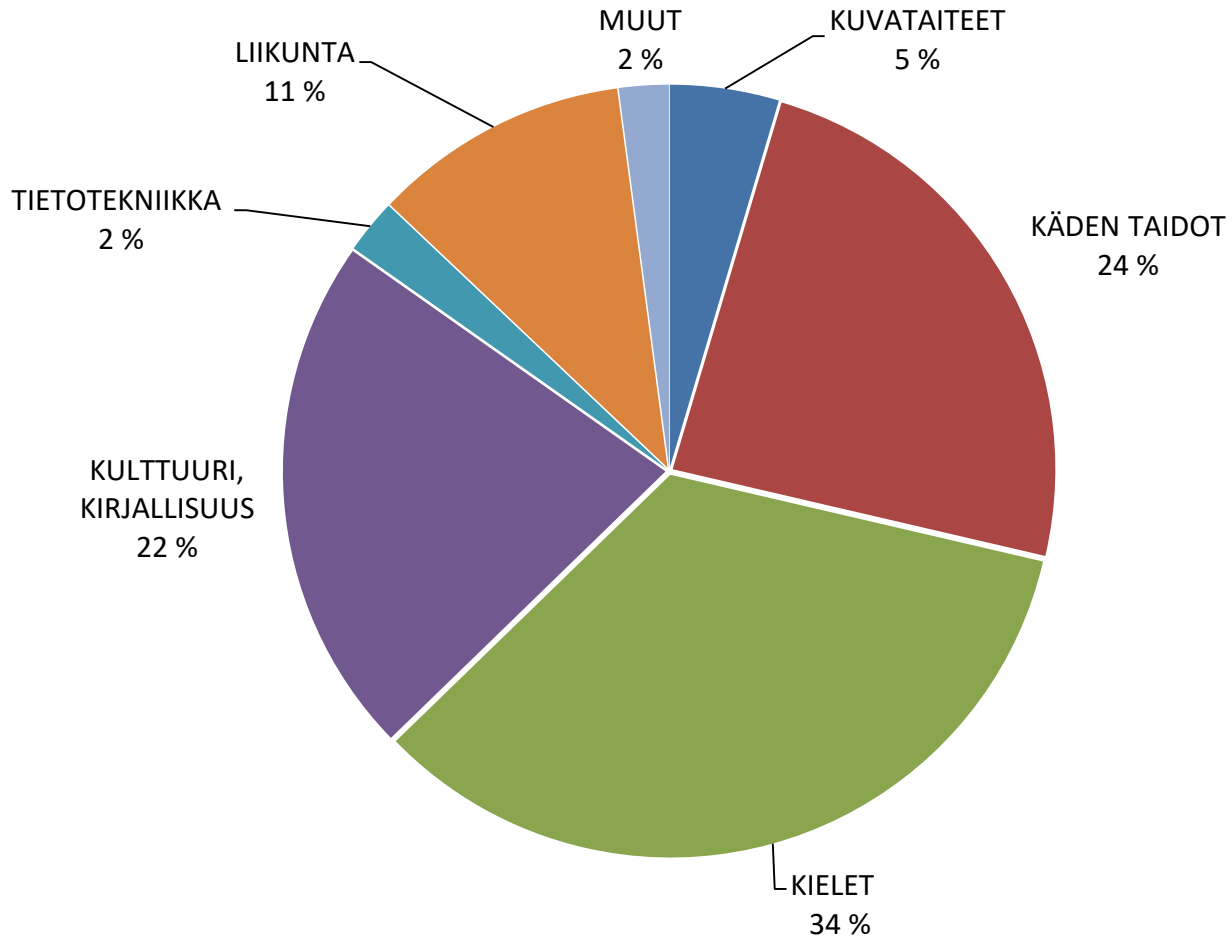

Oppitunnit verkkokursseilla aineryhmittäin

Yhteensä **1 048** oppituntia