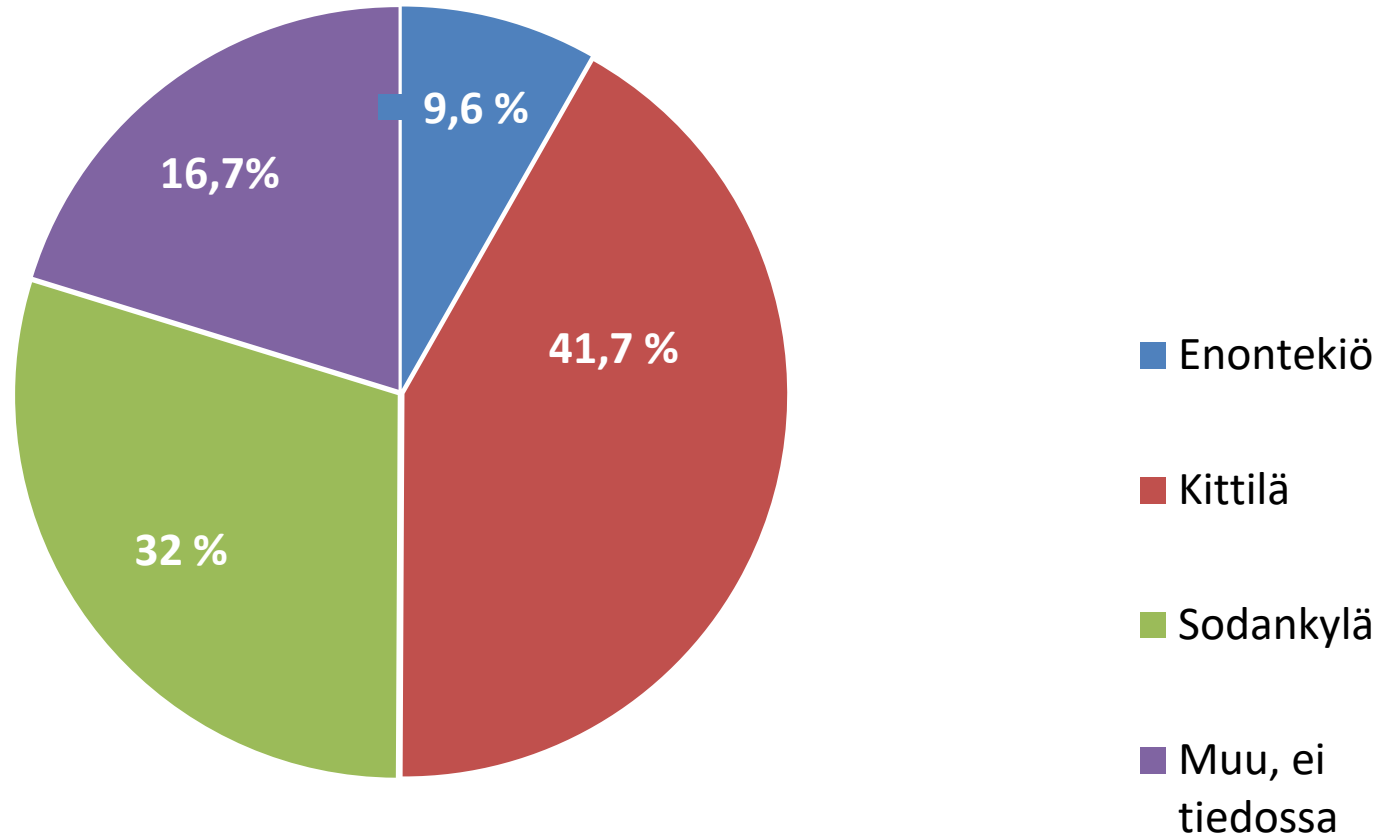

Revontuli-Opisto

ENONTEKIÖ KITTILÄ SODANKYLÄ

Tilastot 2021

15.2.2022

Netto-opiskelijat kotikunnittain (eli opiskelijat kerran laskettuna kotikunnittain)							2020	2021
Enontekiö							352	315
Kittilä							1 532	1 603
Sodankylä							1 177	1 137
Muu kotikunta + ei tiedossa							612	775
Yhteensä							3 673	3 830
Joista naisia							2 780 (75,7 %)	2 857 (74,6 %)
Joista miehiä							893 (24,3 %)	973 (25,4 %)
Opettajat							2020	2021
Päätoimiset opettajat							4 (1)	4 (1)
Oppilaitosten kanssa yhteiset opettajat							0	0
Päätoimisen kaltaiset opettajat (yli 16 tuntia/vko)							7	9
Sivutoimiset tuntiopettajat							113	114
Tuntiopettajat yhdistysten ja yritysten kautta							9	22
Opettajat yht.							133	149
Kurssit (toteutuneet)	Normaaliop.	Tpo	Myyntikurssit	Yleisluennot	Henkilöstökoul.	muut	2020	2021
Enontekiö	58	9	8	0	0	4	74	79
Kittilä	332	30	65	1	0		396	428
Sodankylä	210	32	7	1	0		290	250
Verkkokurssit	74	0	0	0	1		52	75
Kurssit yht.	674	71	80	2	1	4	812	832
Opetustunnit (toteutuneet)	Normaaliop.	Tpo	Myyntikurssit	Yleisluennot	Henkilöstökoul.		2020	2021
Enontekiö	900,56	499,56	61,83	0	0	162,73	1 643,60	1 624,68
Kittilä	6 605,17	855,29	1023,83	1	0		7 536,48	8 485,29
Sodankylä	4 459,14	901,05	103,87	2	0		5 554,01	5 466,06
Verkkokurssit	1457,98	0	0	0	0		790,61	1 461,98
Opetustunnit yht.	13 422,85	2 255,90	1189,53	0	4	162,73	15 524,70	17 038,01

Opetustunnit aineryhmittäin

Yhteensä **17 038** opetustuntia

Opetustunnit kurssilajeittain

Yhteensä **17 038** opetustuntia

Suunnitellut ja toteutuneet kurssit

Suunnitellut kurssit yht. 1 100, toteutuneet kurssit yht. 832 kpl.

Opiskelijoiden sukupuoli jakauma %

Netto-opiskelijat kotipaikkakunnittain

Netto-opiskelijat (opiskelijat kerran laskettuna) yhteensä **3 830**

Netto-opiskelijat kotipaikkakunnittain %

Netto-opiskelijat (opiskelijat kerran laskettuna) yhteensä **3 830**