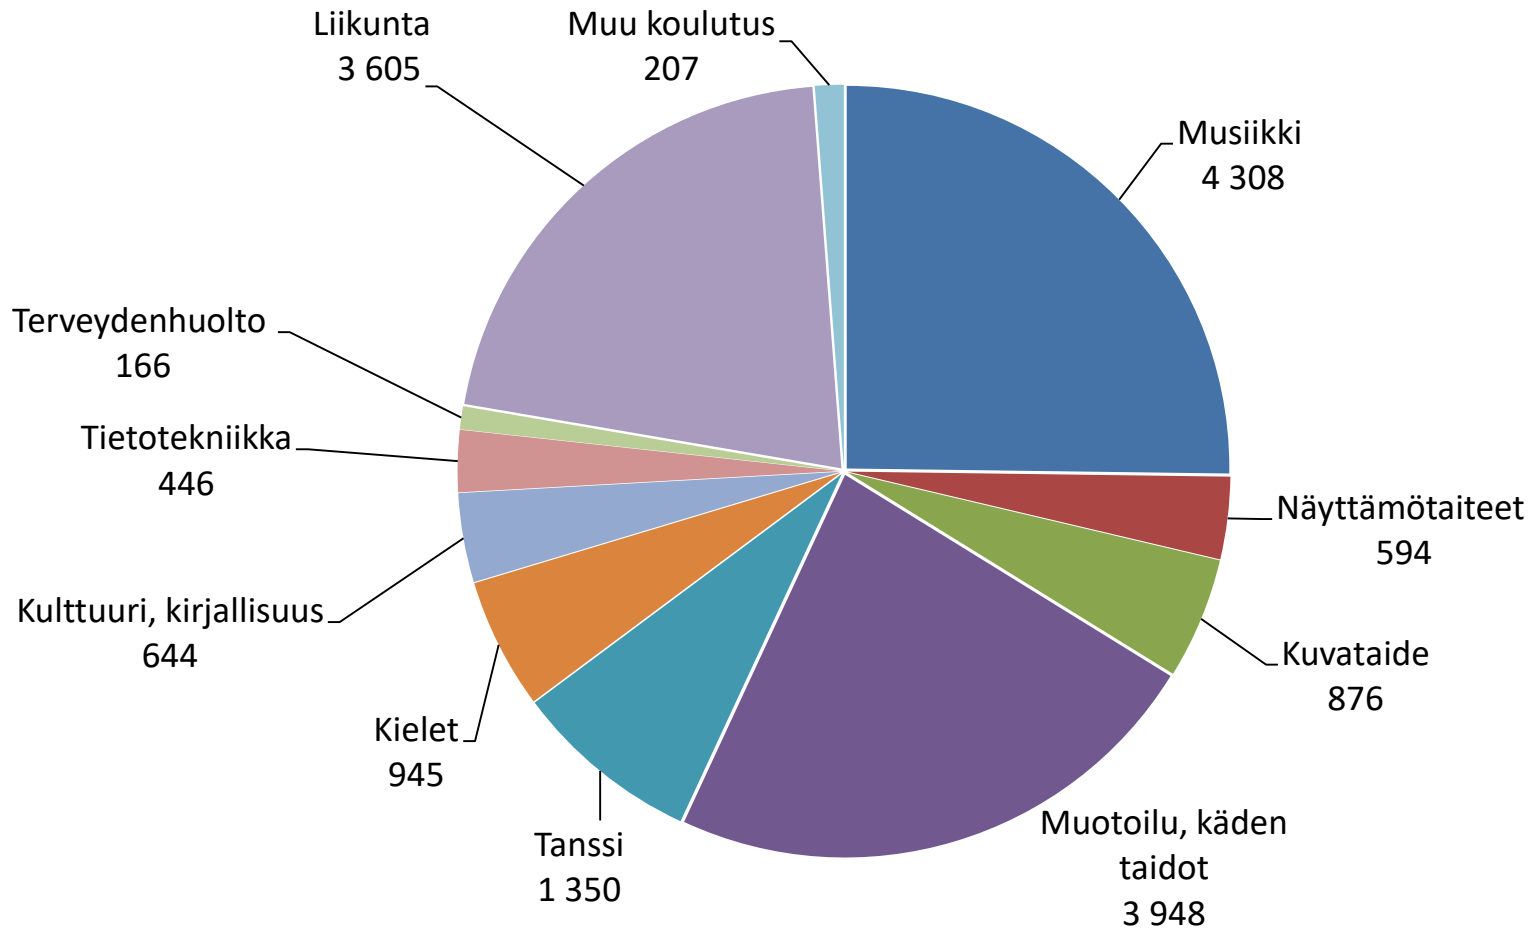

Revontuli-Opisto

ENONTEKIÖ KITTILÄ SODANKYLÄ

Tilastot 2021

15.2.2022

Netto-opiskelijat kotikunnittain (eli opiskelijat kerran laskettuna kotikunnittain)							2020	2021
Enontekiö							352	315
Kittilä							1 532	1 603
Sodankylä							1 177	1 137
Muu kotikunta + ei tiedossa							612	775
Yhteensä							3 673	3 830
Joista naisia							2 780 (75,7 %)	2 857 (74,6 %)
Joista miehiä							893 (24,3 %)	973 (25,4 %)
Opettajat							2020	2021
Päätoimiset opettajat							4 (1)	4 (1)
Oppilaitosten kanssa yhteiset opettajat							0	0
Päätoimisen kaltaiset opettajat (yli 16 tuntia/vko)							7	9
Sivutoimiset tuntiopettajat							113	114
Tuntiopettajat yhdistysten ja yritysten kautta							9	22
Opettajat yht.							133	149
Kurssit (toteutuneet)	Normaaliop.	Tpo	Myyntikurssit	Yleisluennot	Henkilöstökoul.	muut	2020	2021
Enontekiö	58	9	8	0	0	4	74	79
Kittilä	332	30	65	1	0		396	428
Sodankylä	210	32	7	1	0		290	250
Verkkokurssit	74	0	0	0	1		52	75
Kurssit yht.	674	71	80	2	1	4	812	832
Opetustunnit (toteutuneet)	Normaaliop.	Tpo	Myyntikurssit	Yleisluennot	Henkilöstökoul.		2020	2021
Enontekiö	900,56	499,56	61,83	0	0	162,73	1 643,60	1 624,68
Kittilä	6 605,17	855,29	1023,83	1	0		7 536,48	8 485,29
Sodankylä	4 459,14	901,05	103,87	2	0		5 554,01	5 466,06
Verkkokurssit	1457,98	0	0	0	0		790,61	1 461,98
Opetustunnit yht.	13 422,85	2 255,90	1189,53	0	4	162,73	15 524,70	17 038,01

Opetustunnit aineryhmittäin

Yhteensä **17 038** opetustuntia

Opetustunnit kurssilajeittain

Yhteensä **17 038** opetustuntia

Suunnitellut ja toteutuneet kurssit

Suunnitellut kurssit yht. 1 100, toteutuneet kurssit yht. 832 kpl.