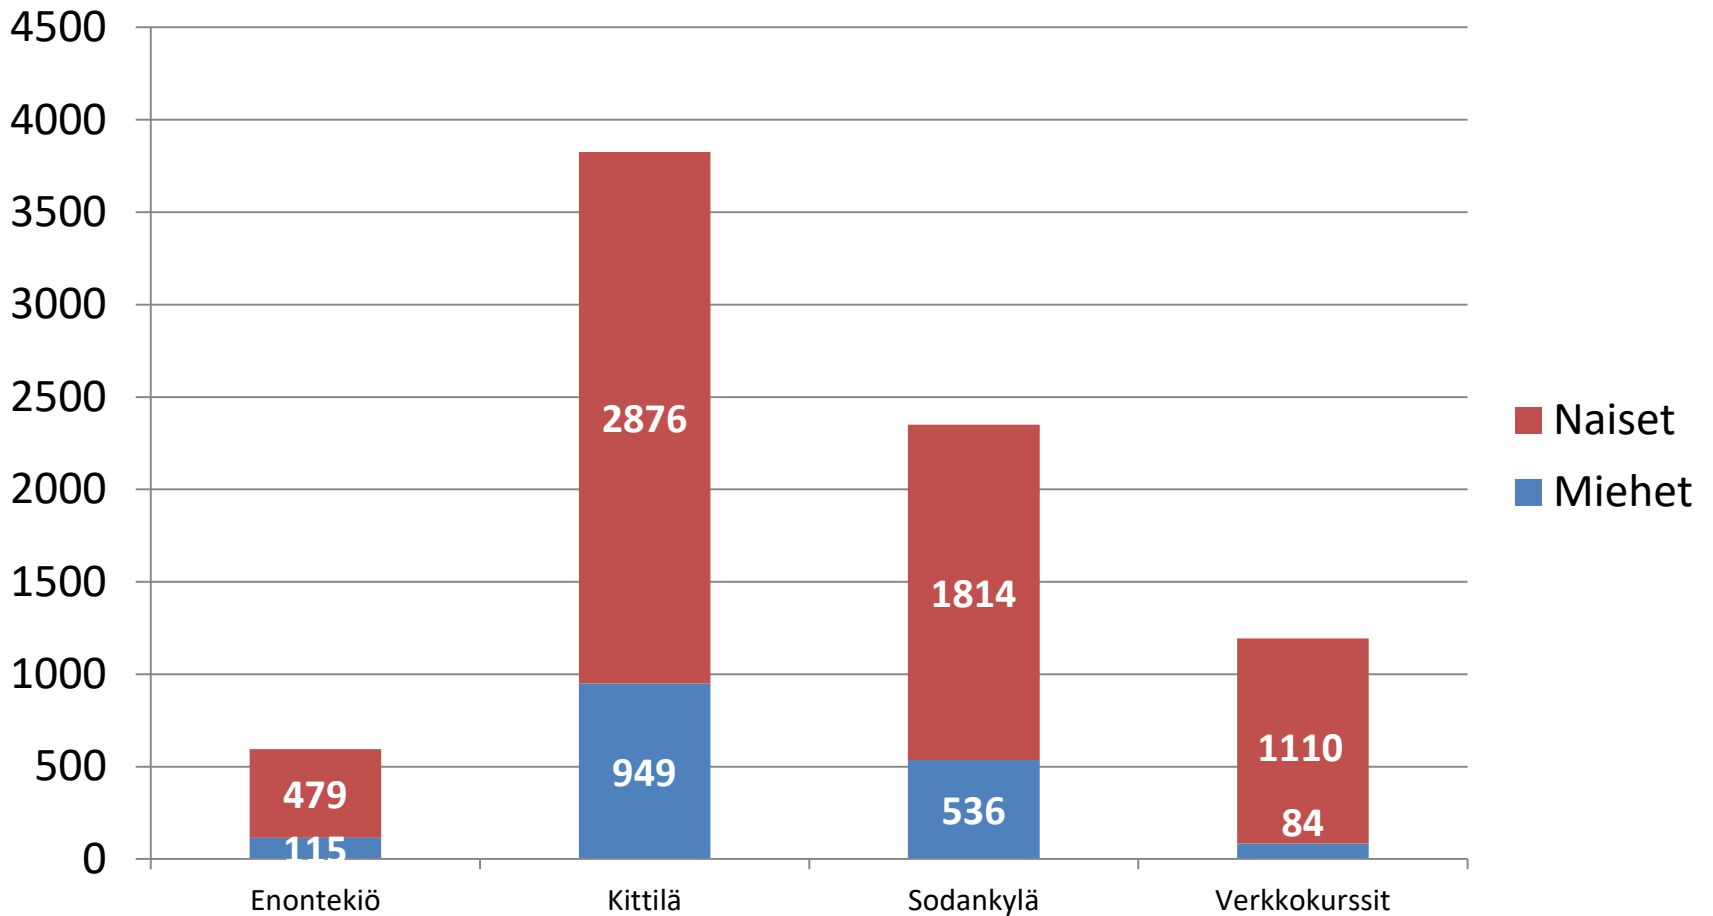

Opetustunnit aineryhmittäin

Yhteensä **17 038** opetustuntia

Opetustunnit kurssilajeittain

Yhteensä **17 038** opetustuntia

Suunnitellut ja toteutuneet kurssit

Suunnitellut kurssit yht. 1 100, toteutuneet kurssit yht. 832 kpl.

Opiskelijoiden sukupuoli jakauma %

Netto-opiskelijat kotipaikkakunnittain

Netto-opiskelijat (opiskelijat kerran laskettuna) yhteensä **3 830**

Netto-opiskelijat kotipaikkakunnittain %

Netto-opiskelijat (opiskelijat kerran laskettuna) yhteensä **3 830**

Opiskelijoiden määrä kursseilla

Yhteensä **7 879** kurssilaista (kurssilainen voi osallistua useammalle kurssille)

Opiskelijamäärät aineryhmittäin ja kunnittain

Yhteensä **7 879** kurssilaista

Opetustunnit aineryhmittäin ja osastoittain