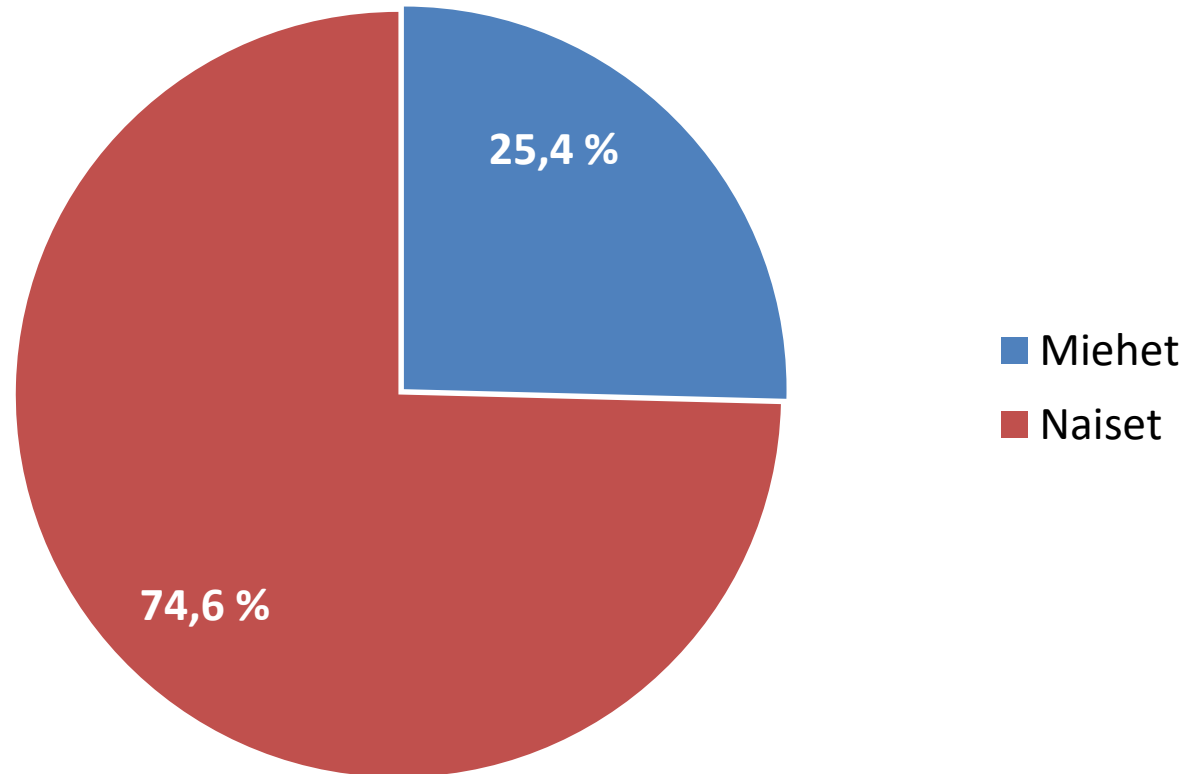

Opiskelijoiden sukupuoli jakauma %