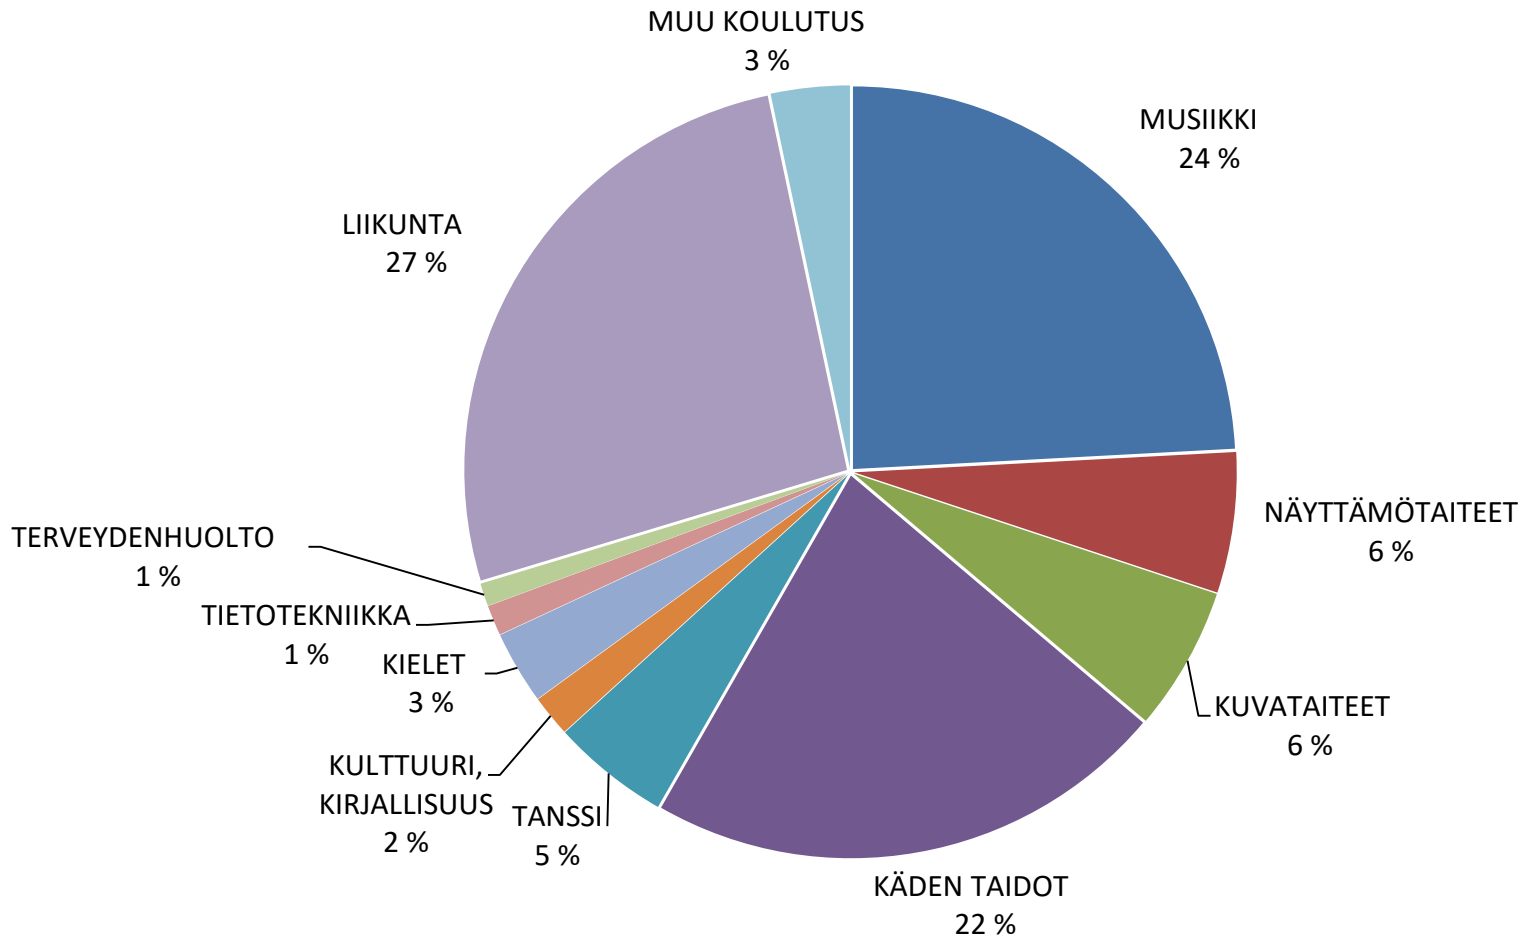

Yhteensä **17 038** opetustuntia

Oppitunnit Enontekiöllä aineryhmittäin

Yhteensä **1 625** oppituntia

Oppitunnit Kittilässä aineryhmittäin

Yhteensä **8 485** oppituntia

Oppitunnit Sodankylässä aineryhmittäin