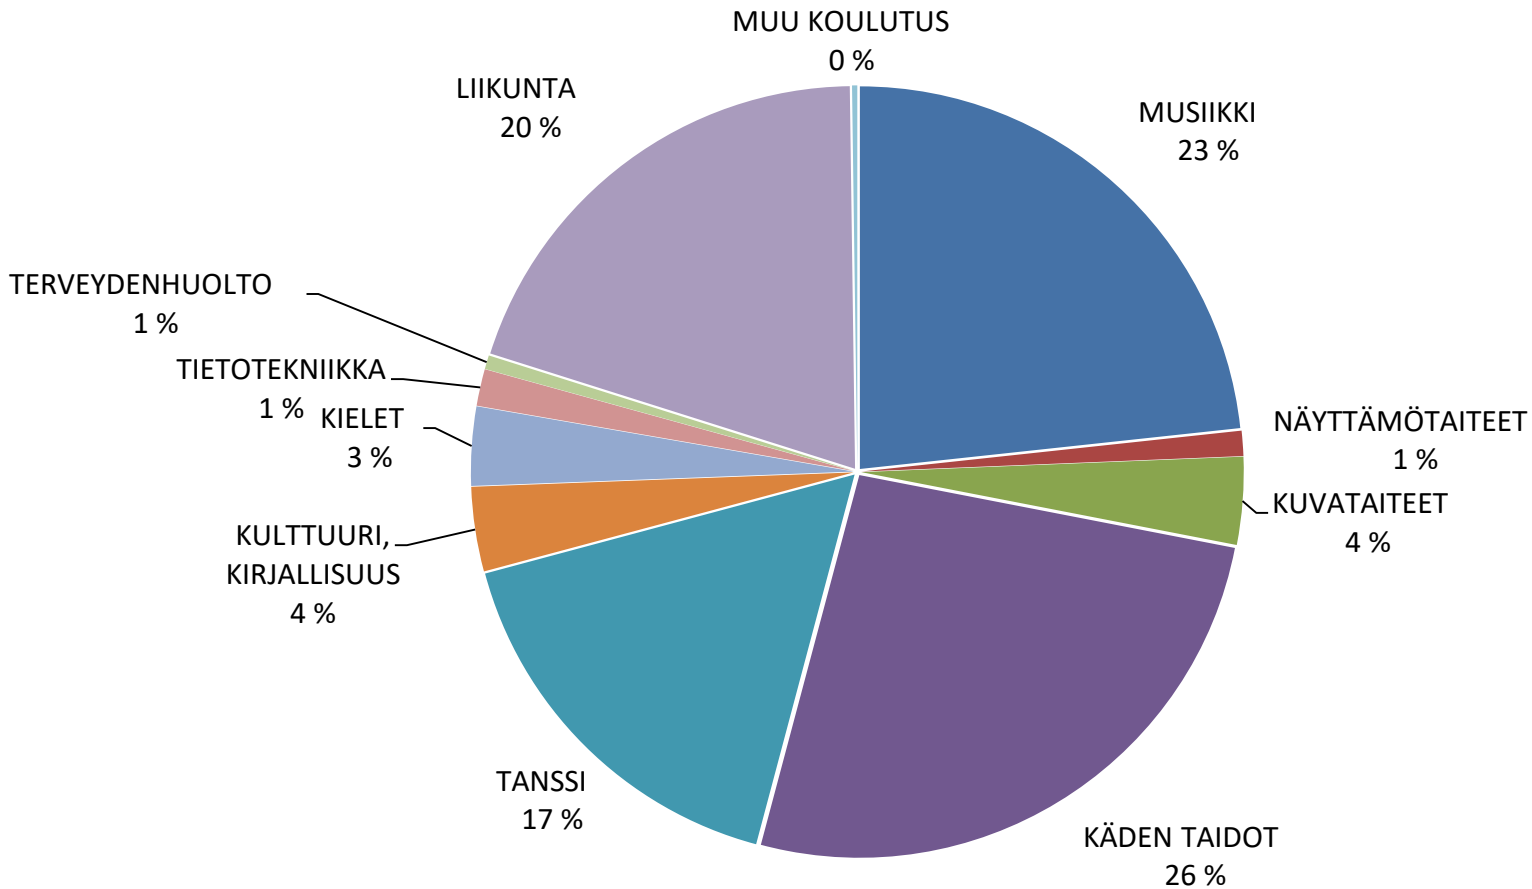

Oppitunnit Sodankylässä aineryhmittäin

Yhteensä **5 466** oppituntia