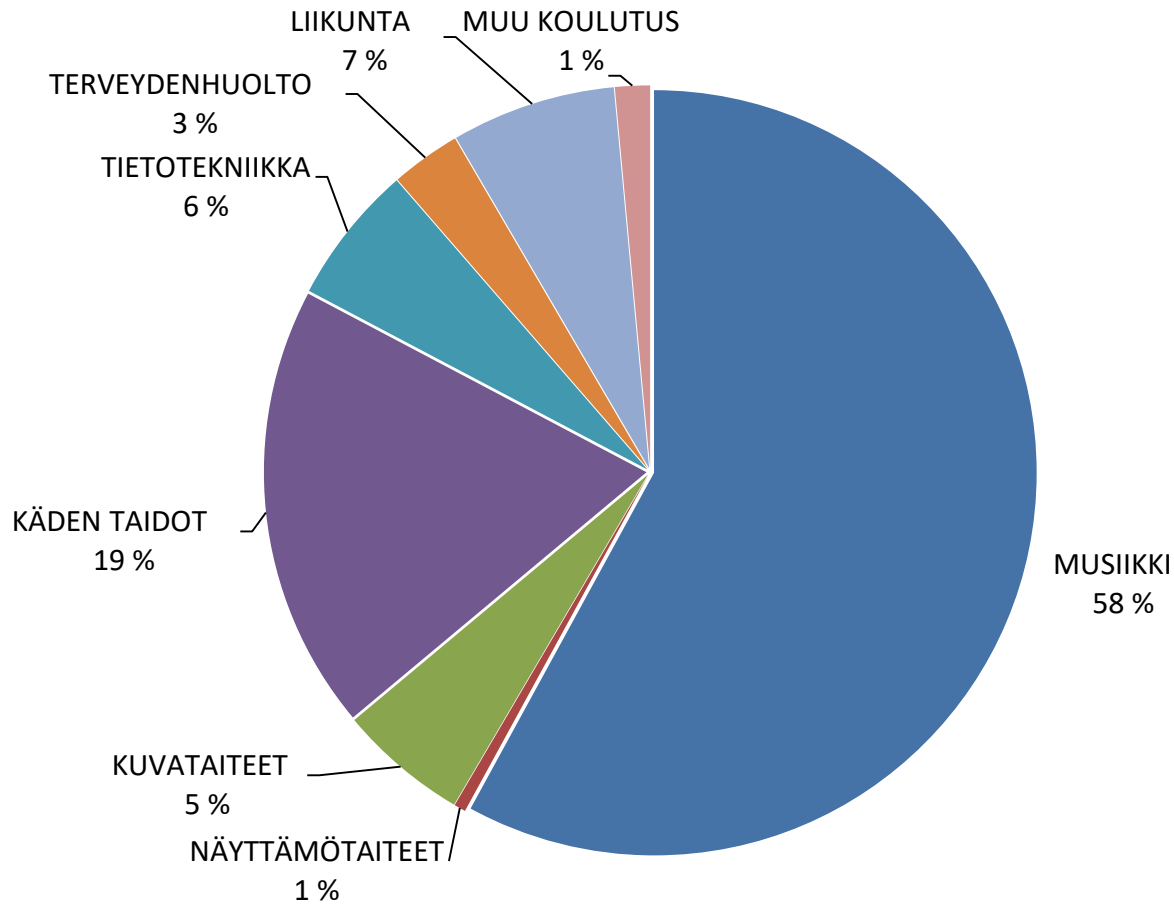

Revontuli-Opisto

ENONTEKIÖ KITTILÄ SODANKYLÄ

Tilastot 2021

15.2.2022

Netto-opiskelijat kotikunnittain (eli opiskelijat kerran laskettuna kotikunnittain)							2020	2021
Enontekiö							352	315
Kittilä							1 532	1 603
Sodankylä							1 177	1 137
Muu kotikunta + ei tiedossa							612	775
Yhteensä							3 673	3 830
Joista naisia							2 780 (75,7 %)	2 857 (74,6 %)
Joista miehiä							893 (24,3 %)	973 (25,4 %)
Opettajat							2020	2021
Päätoimiset opettajat							4 (1)	4 (1)
Oppilaitosten kanssa yhteiset opettajat							0	0
Päätoimisen kaltaiset opettajat (yli 16 tuntia/vko)							7	9
Sivutoimiset tuntiopettajat							113	114
Tuntiopettajat yhdistysten ja yritysten kautta							9	22
Opettajat yht.							133	149
Kurssit (toteutuneet)	Normaaliop.	Tpo	Myyntikurssit	Yleisluennot	Henkilöstökoul.	muut	2020	2021
Enontekiö	58	9	8	0	0	4	74	79
Kittilä	332	30	65	1	0		396	428
Sodankylä	210	32	7	1	0		290	250
Verkkokurssit	74	0	0	0	1		52	75
Kurssit yht.	674	71	80	2	1	4	812	832
Opetustunnit (toteutuneet)	Normaaliop.	Tpo	Myyntikurssit	Yleisluennot	Henkilöstökoul.		2020	2021
Enontekiö	900,56	499,56	61,83	0	0	162,73	1 643,60	1 624,68
Kittilä	6 605,17	855,29	1023,83	1	0		7 536,48	8 485,29
Sodankylä	4 459,14	901,05	103,87	2	0		5 554,01	5 466,06
Verkkokurssit	1457,98	0	0	0	0		790,61	1 461,98
Opetustunnit yht.	13 422,85	2 255,90	1189,53	0	4	162,73	15 524,70	17 038,01

Opiskelijoiden määrä kursseilla

Yhteensä **7 879** kurssilaista (kurssilainen voi osallistua useammalle kurssille)

Opiskelijamäärät aineryhmittäin ja kunnittain

Yhteensä **7 879** kurssilaista

Opetustunnit aineryhmittäin ja osastoittain

Yhteensä **17 038** opetustuntia

Oppitunnit Enontekiöllä aineryhmittäin

Yhteensä **1 625** oppituntia

Oppitunnit Kittilässä aineryhmittäin

Yhteensä **8 485** oppituntia

Oppitunnit Sodankylässä aineryhmittäin