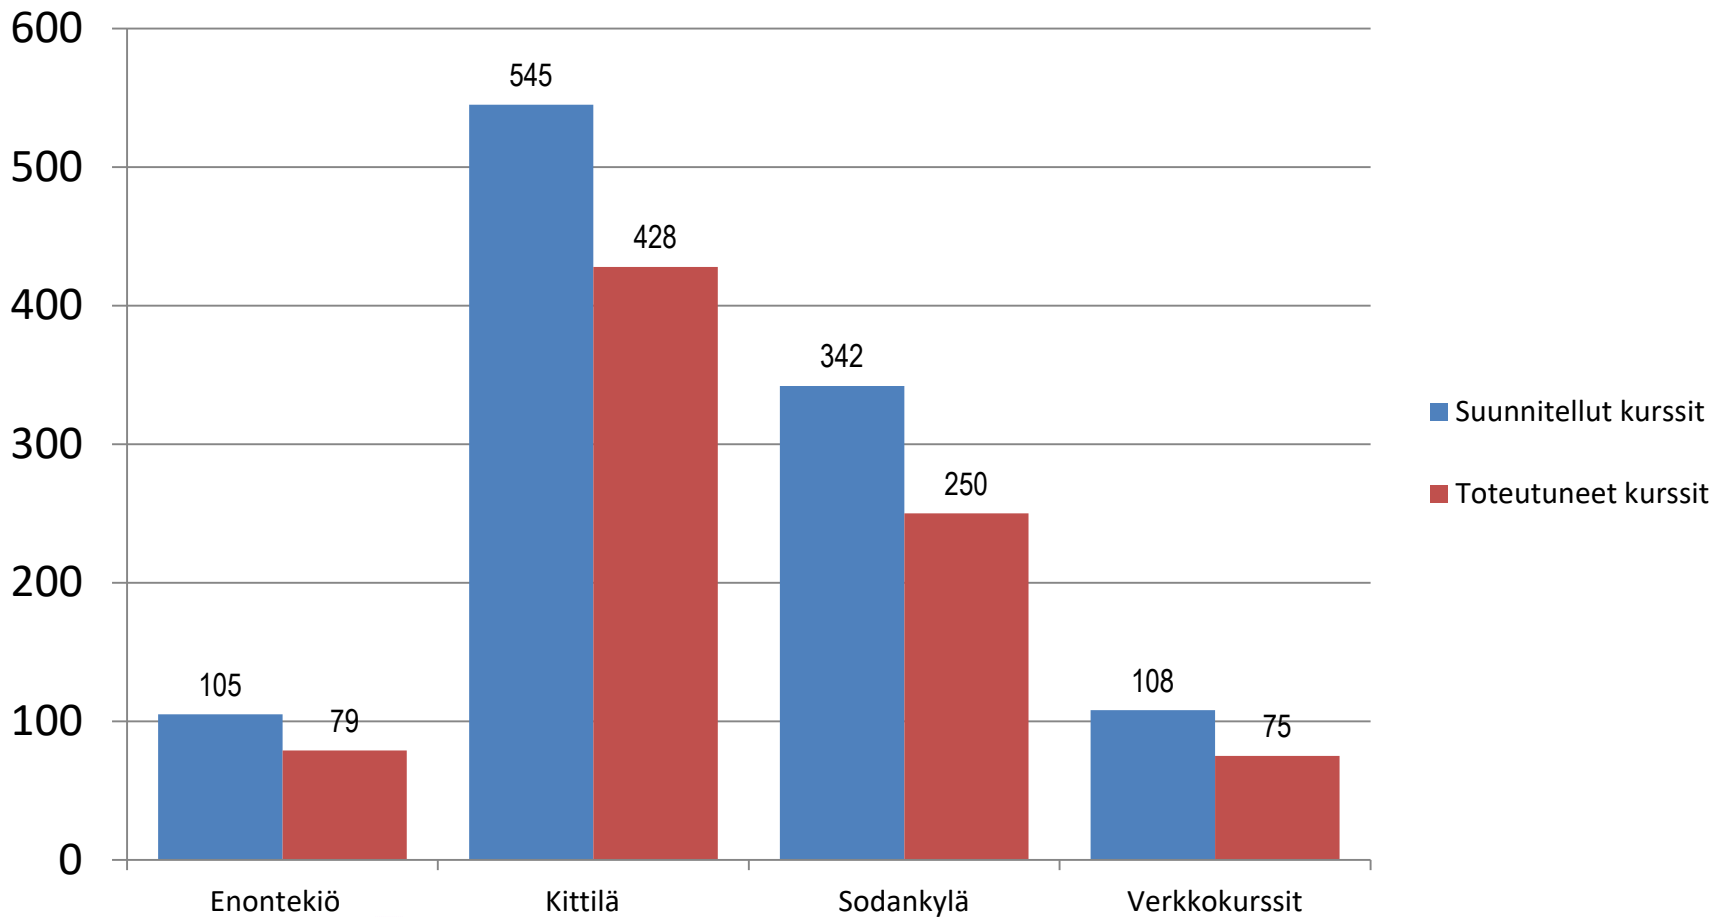

Revontuli-Opisto

ENONTEKIÖ KITTILÄ SODANKYLÄ

Tilastot 2021

15.2.2022

Netto-opiskelijat kotikunnittain (eli opiskelijat kerran laskettuna kotikunnittain)							2020	2021
Enontekiö							352	315
Kittilä							1 532	1 603
Sodankylä							1 177	1 137
Muu kotikunta + ei tiedossa							612	775
Yhteensä							3 673	3 830
Joista naisia							2 780 (75,7 %)	2 857 (74,6 %)
Joista miehiä							893 (24,3 %)	973 (25,4 %)
Opettajat							2020	2021
Päätoimiset opettajat							4 (1)	4 (1)
Oppilaitosten kanssa yhteiset opettajat							0	0
Päätoimisen kaltaiset opettajat (yli 16 tuntia/vko)							7	9
Sivutoimiset tuntiopettajat							113	114
Tuntiopettajat yhdistysten ja yritysten kautta							9	22
Opettajat yht.							133	149
Kurssit (toteutuneet)	Normaaliop.	Tpo	Myyntikurssit	Yleisluennot	Henkilöstökoul.	muut	2020	2021
Enontekiö	58	9	8	0	0	4	74	79
Kittilä	332	30	65	1	0		396	428
Sodankylä	210	32	7	1	0		290	250
Verkkokurssit	74	0	0	0	1		52	75
Kurssit yht.	674	71	80	2	1	4	812	832
Opetustunnit (toteutuneet)	Normaaliop.	Tpo	Myyntikurssit	Yleisluennot	Henkilöstökoul.		2020	2021
Enontekiö	900,56	499,56	61,83	0	0	162,73	1 643,60	1 624,68
Kittilä	6 605,17	855,29	1023,83	1	0		7 536,48	8 485,29
Sodankylä	4 459,14	901,05	103,87	2	0		5 554,01	5 466,06
Verkkokurssit	1457,98	0	0	0	0		790,61	1 461,98
Opetustunnit yht.	13 422,85	2 255,90	1189,53	0	4	162,73	15 524,70	17 038,01

Opetustunnit aineryhmittäin

Yhteensä **17 038** opetustuntia

Opetustunnit kurssilajeittain

Yhteensä **17 038** opetustuntia

Suunnitellut ja toteutuneet kurssit

Suunnitellut kurssit yht. 1 100, toteutuneet kurssit yht. 832 kpl.