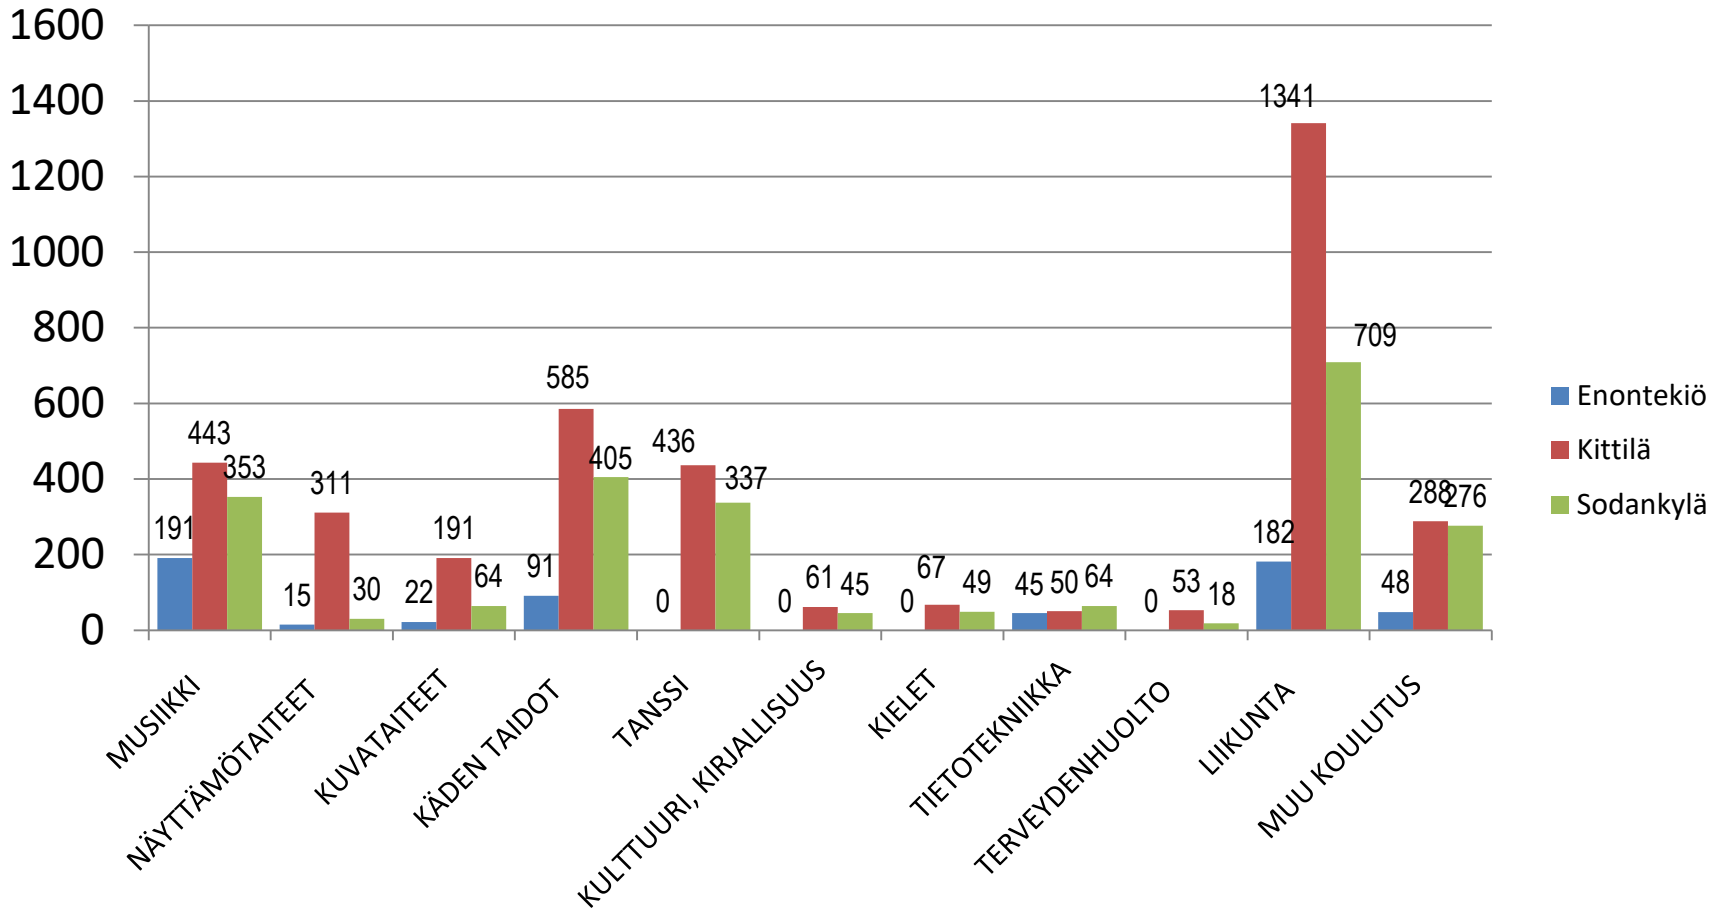

Opetustunnit aineryhmittäin

Yhteensä **17 038** opetustuntia

Opetustunnit kurssilajeittain

Yhteensä **17 038** opetustuntia

Suunnitellut ja toteutuneet kurssit

Suunnitellut kurssit yht. 1 100, toteutuneet kurssit yht. 832 kpl.

Opiskelijoiden sukupuoli jakauma %

Netto-opiskelijat kotipaikkakunnittain

Netto-opiskelijat (opiskelijat kerran laskettuna) yhteensä **3 830**

Netto-opiskelijat kotipaikkakunnittain %

Netto-opiskelijat (opiskelijat kerran laskettuna) yhteensä **3 830**

Opiskelijoiden määrä kursseilla

Yhteensä **7 879** kurssilaista (kurssilainen voi osallistua useammalle kurssille)

Opiskelijamäärät aineryhmittäin ja kunnittain

Yhteensä **7 879** kurssilaista

Opetustunnit aineryhmittäin ja osastoittain