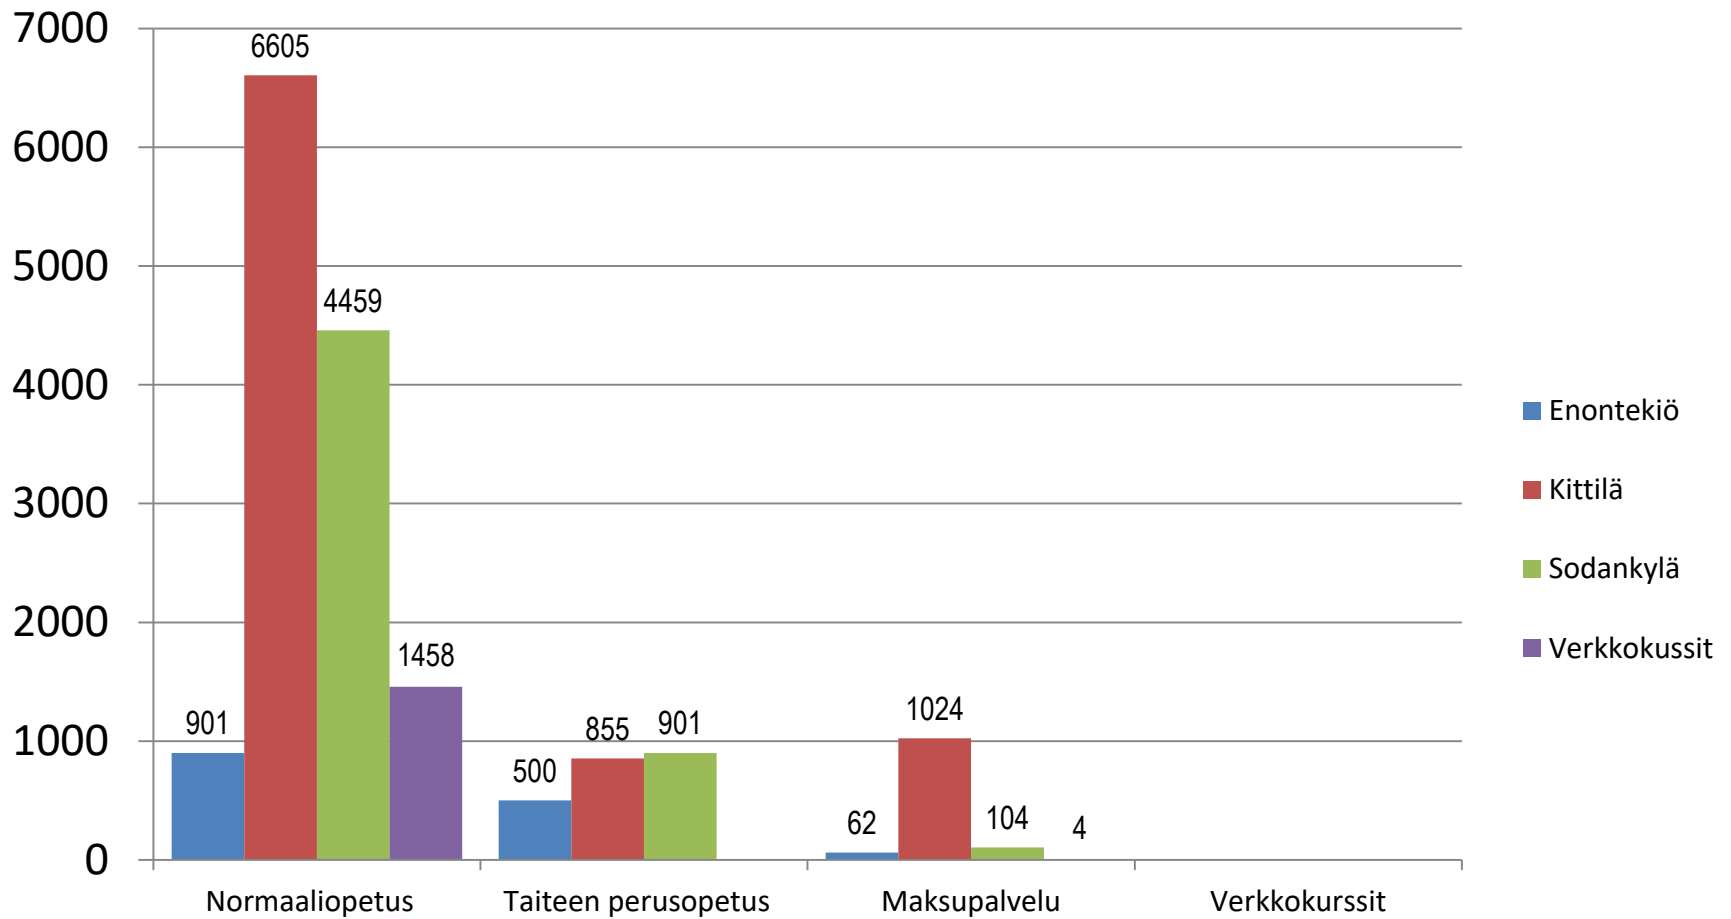

Revontuli-Opisto

ENONTEKIÖ KITTILÄ SODANKYLÄ

Tilastot 2021

15.2.2022

Netto-opiskelijat kotikunnittain (eli opiskelijat kerran laskettuna kotikunnittain)							2020	2021
Enontekiö							352	315
Kittilä							1 532	1 603
Sodankylä							1 177	1 137
Muu kotikunta + ei tiedossa							612	775
Yhteensä							3 673	3 830
Joista naisia							2 780 (75,7 %)	2 857 (74,6 %)
Joista miehiä							893 (24,3 %)	973 (25,4 %)
Opettajat							2020	2021
Päätoimiset opettajat							4 (1)	4 (1)
Oppilaitosten kanssa yhteiset opettajat							0	0
Päätoimisen kaltaiset opettajat (yli 16 tuntia/vko)							7	9
Sivutoimiset tuntiopettajat							113	114
Tuntiopettajat yhdistysten ja yritysten kautta							9	22
Opettajat yht.							133	149
Kurssit (toteutuneet)	Normaaliop.	Tpo	Myyntikurssit	Yleisluennot	Henkilöstökoul.	muut	2020	2021
Enontekiö	58	9	8	0	0	4	74	79
Kittilä	332	30	65	1	0		396	428
Sodankylä	210	32	7	1	0		290	250
Verkkokurssit	74	0	0	0	1		52	75
Kurssit yht.	674	71	80	2	1	4	812	832
Opetustunnit (toteutuneet)	Normaaliop.	Tpo	Myyntikurssit	Yleisluennot	Henkilöstökoul.		2020	2021
Enontekiö	900,56	499,56	61,83	0	0	162,73	1 643,60	1 624,68
Kittilä	6 605,17	855,29	1023,83	1	0		7 536,48	8 485,29
Sodankylä	4 459,14	901,05	103,87	2	0		5 554,01	5 466,06
Verkkokurssit	1457,98	0	0	0	0		790,61	1 461,98
Opetustunnit yht.	13 422,85	2 255,90	1189,53	0	4	162,73	15 524,70	17 038,01

Opetustunnit aineryhmittäin

Yhteensä **17 038** opetustuntia

Opetustunnit kurssilajeittain

Yhteensä **17 038** opetustuntia

Suunnitellut ja toteutuneet kurssit

Suunnitellut kurssit yht. 1 100, toteutuneet kurssit yht. 832 kpl.