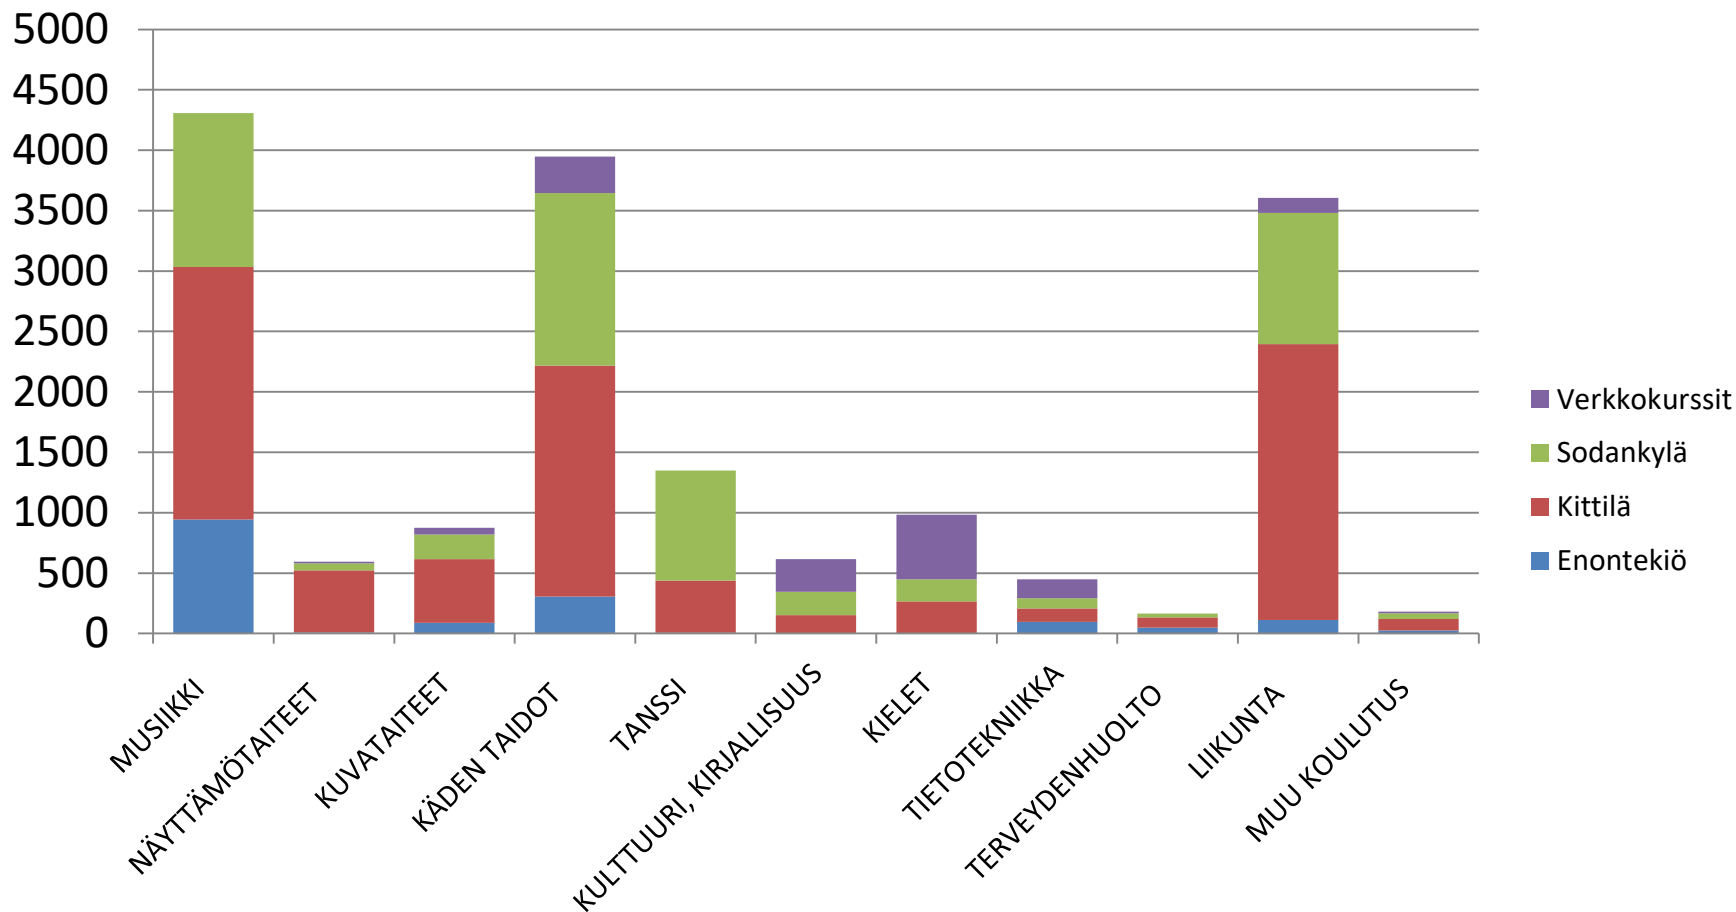

Opiskelijoiden määrä kursseilla

Yhteensä **7 879** kurssilaista (kurssilainen voi osallistua useammalle kurssille)

Opiskelijamäärät aineryhmittäin ja kunnittain

Yhteensä **7 879** kurssilaista

Opetustunnit aineryhmittäin ja osastoittain

Yhteensä **17 038** opetustuntia

Oppitunnit Enontekiöllä aineryhmittäin

Yhteensä **1 625** oppituntia

Oppitunnit Kittilässä aineryhmittäin

Yhteensä **8 485** oppituntia

Oppitunnit Sodankylässä aineryhmittäin