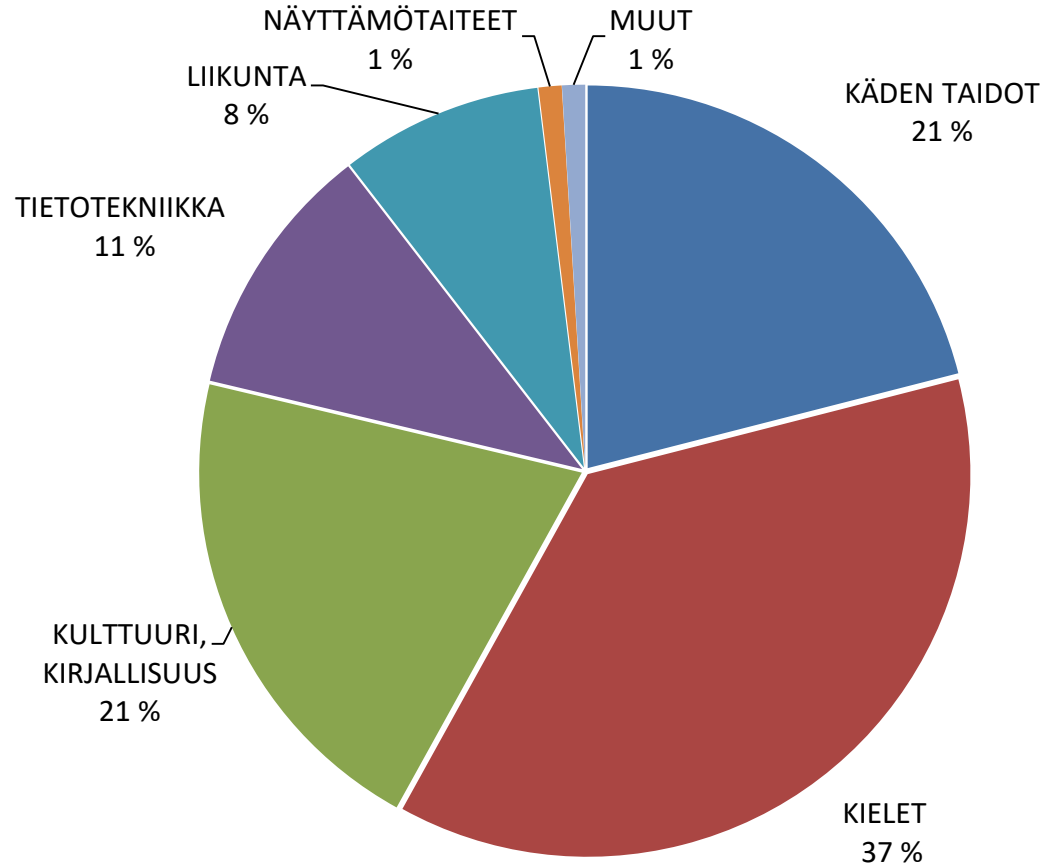

Oppitunnit verkkokursseilla aineryhmittäin

Yhteensä **1 462** oppituntia