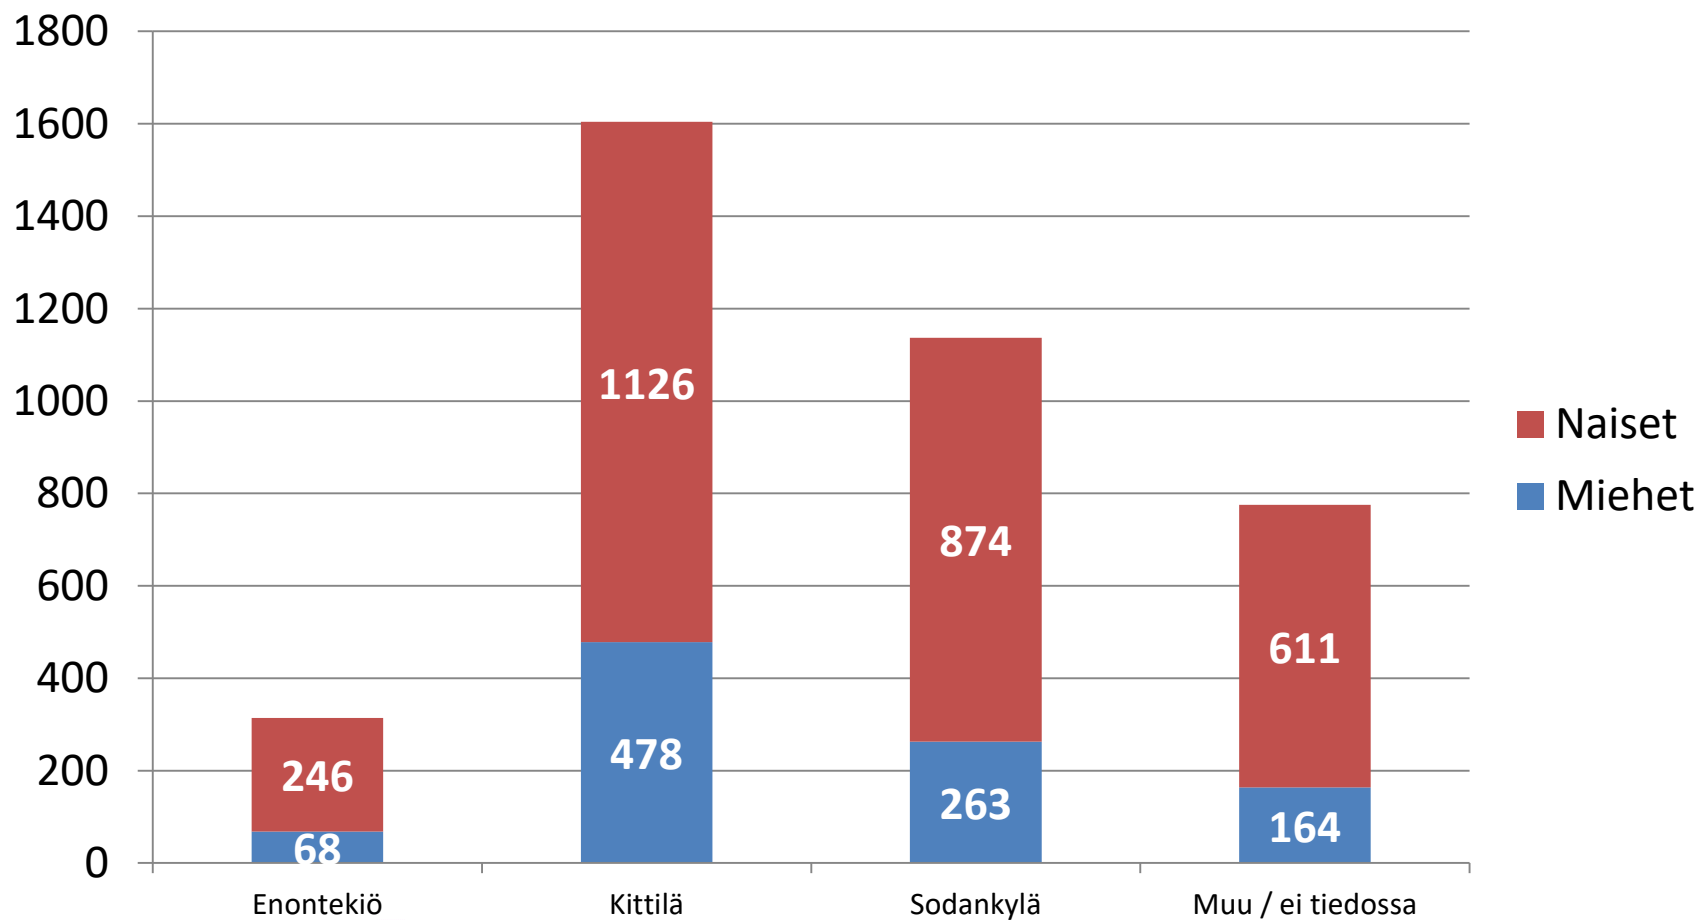

Revontuli-Opisto

ENONTEKIÖ KITTILÄ SODANKYLÄ

Tilastot 2021

15.2.2022

Netto-opiskelijat kotikunnittain (eli opiskelijat kerran laskettuna kotikunnittain)							2020	2021
Enontekiö							352	315
Kittilä							1 532	1 603
Sodankylä							1 177	1 137
Muu kotikunta + ei tiedossa							612	775
Yhteensä							3 673	3 830
Joista naisia							2 780 (75,7 %)	2 857 (74,6 %)
Joista miehiä							893 (24,3 %)	973 (25,4 %)
Opettajat							2020	2021
Päätoimiset opettajat							4 (1)	4 (1)
Oppilaitosten kanssa yhteiset opettajat							0	0
Päätoimisen kaltaiset opettajat (yli 16 tuntia/vko)							7	9
Sivutoimiset tuntiopettajat							113	114
Tuntiopettajat yhdistysten ja yritysten kautta							9	22
Opettajat yht.							133	149
Kurssit (toteutuneet)	Normaaliop.	Tpo	Myyntikurssit	Yleisluennot	Henkilöstökoul.	muut	2020	2021
Enontekiö	58	9	8	0	0	4	74	79
Kittilä	332	30	65	1	0		396	428
Sodankylä	210	32	7	1	0		290	250
Verkkokurssit	74	0	0	0	1		52	75
Kurssit yht.	674	71	80	2	1	4	812	832
Opetustunnit (toteutuneet)	Normaaliop.	Tpo	Myyntikurssit	Yleisluennot	Henkilöstökoul.		2020	2021
Enontekiö	900,56	499,56	61,83	0	0	162,73	1 643,60	1 624,68
Kittilä	6 605,17	855,29	1023,83	1	0		7 536,48	8 485,29
Sodankylä	4 459,14	901,05	103,87	2	0		5 554,01	5 466,06
Verkkokurssit	1457,98	0	0	0	0		790,61	1 461,98
Opetustunnit yht.	13 422,85	2 255,90	1189,53	0	4	162,73	15 524,70	17 038,01

Opetustunnit aineryhmittäin

Yhteensä **17 038** opetustuntia

Opetustunnit kurssilajeittain

Yhteensä **17 038** opetustuntia

Suunnitellut ja toteutuneet kurssit

Suunnitellut kurssit yht. 1 100, toteutuneet kurssit yht. 832 kpl.

Opiskelijoiden sukupuoli jakauma %

Netto-opiskelijat kotipaikkakunnittain

Netto-opiskelijat (opiskelijat kerran laskettuna) yhteensä **3 830**

Netto-opiskelijat kotipaikkakunnittain %

Netto-opiskelijat (opiskelijat kerran laskettuna) yhteensä **3 830**