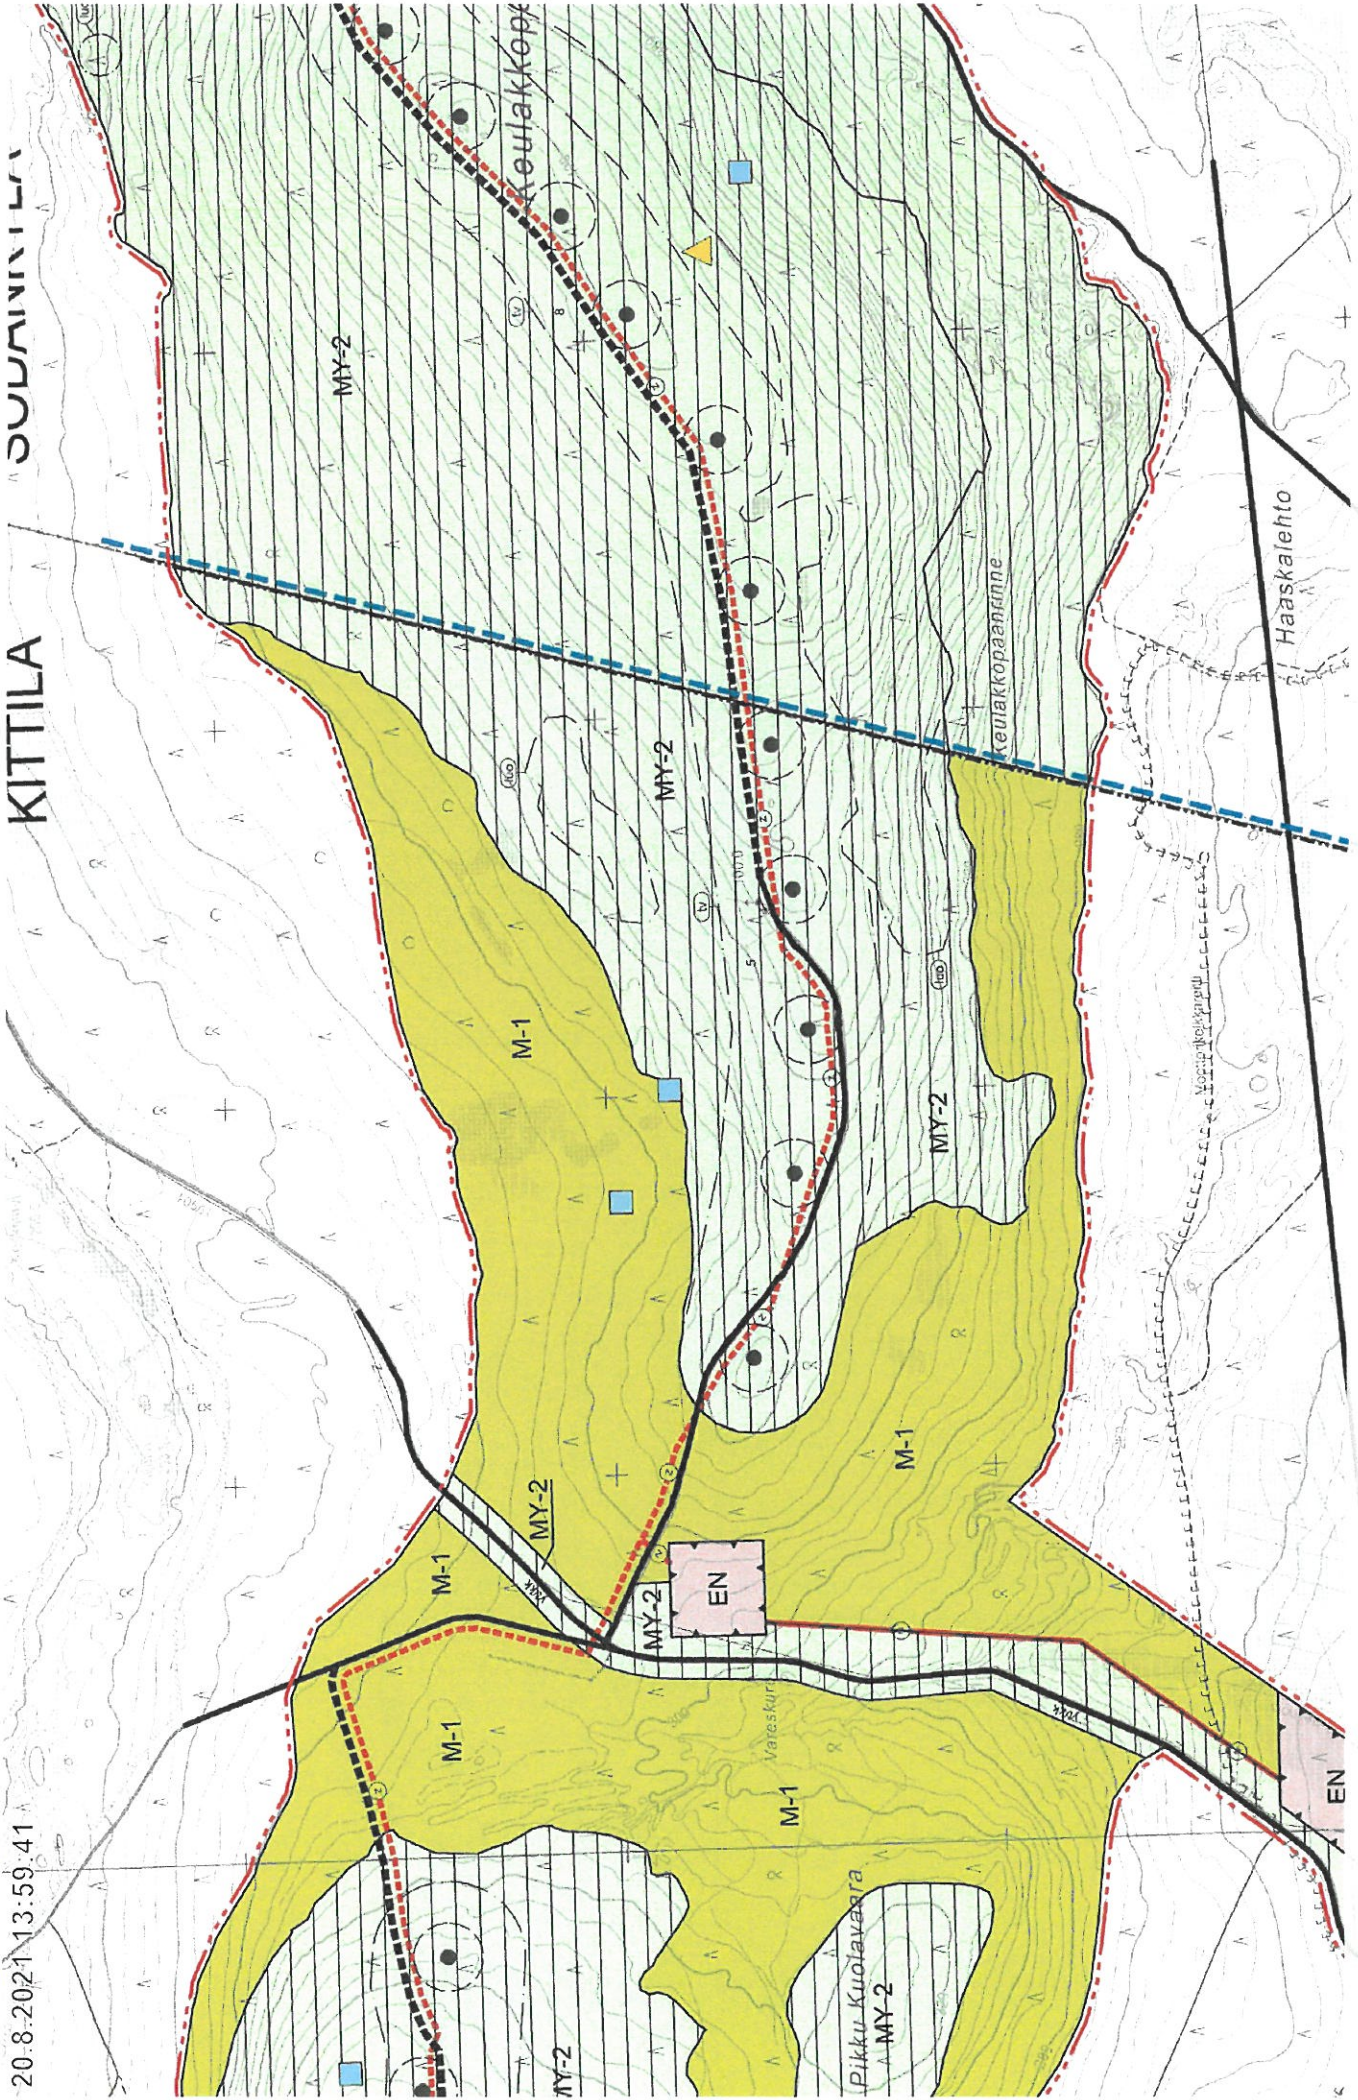

OTE YLEISKAARVAIHESTA KUOLAVAARA - KUOLAKOPPIA

20.8.2021 13:59:41

KITTILA

SOULMINNALLA

1 km 1:20 000