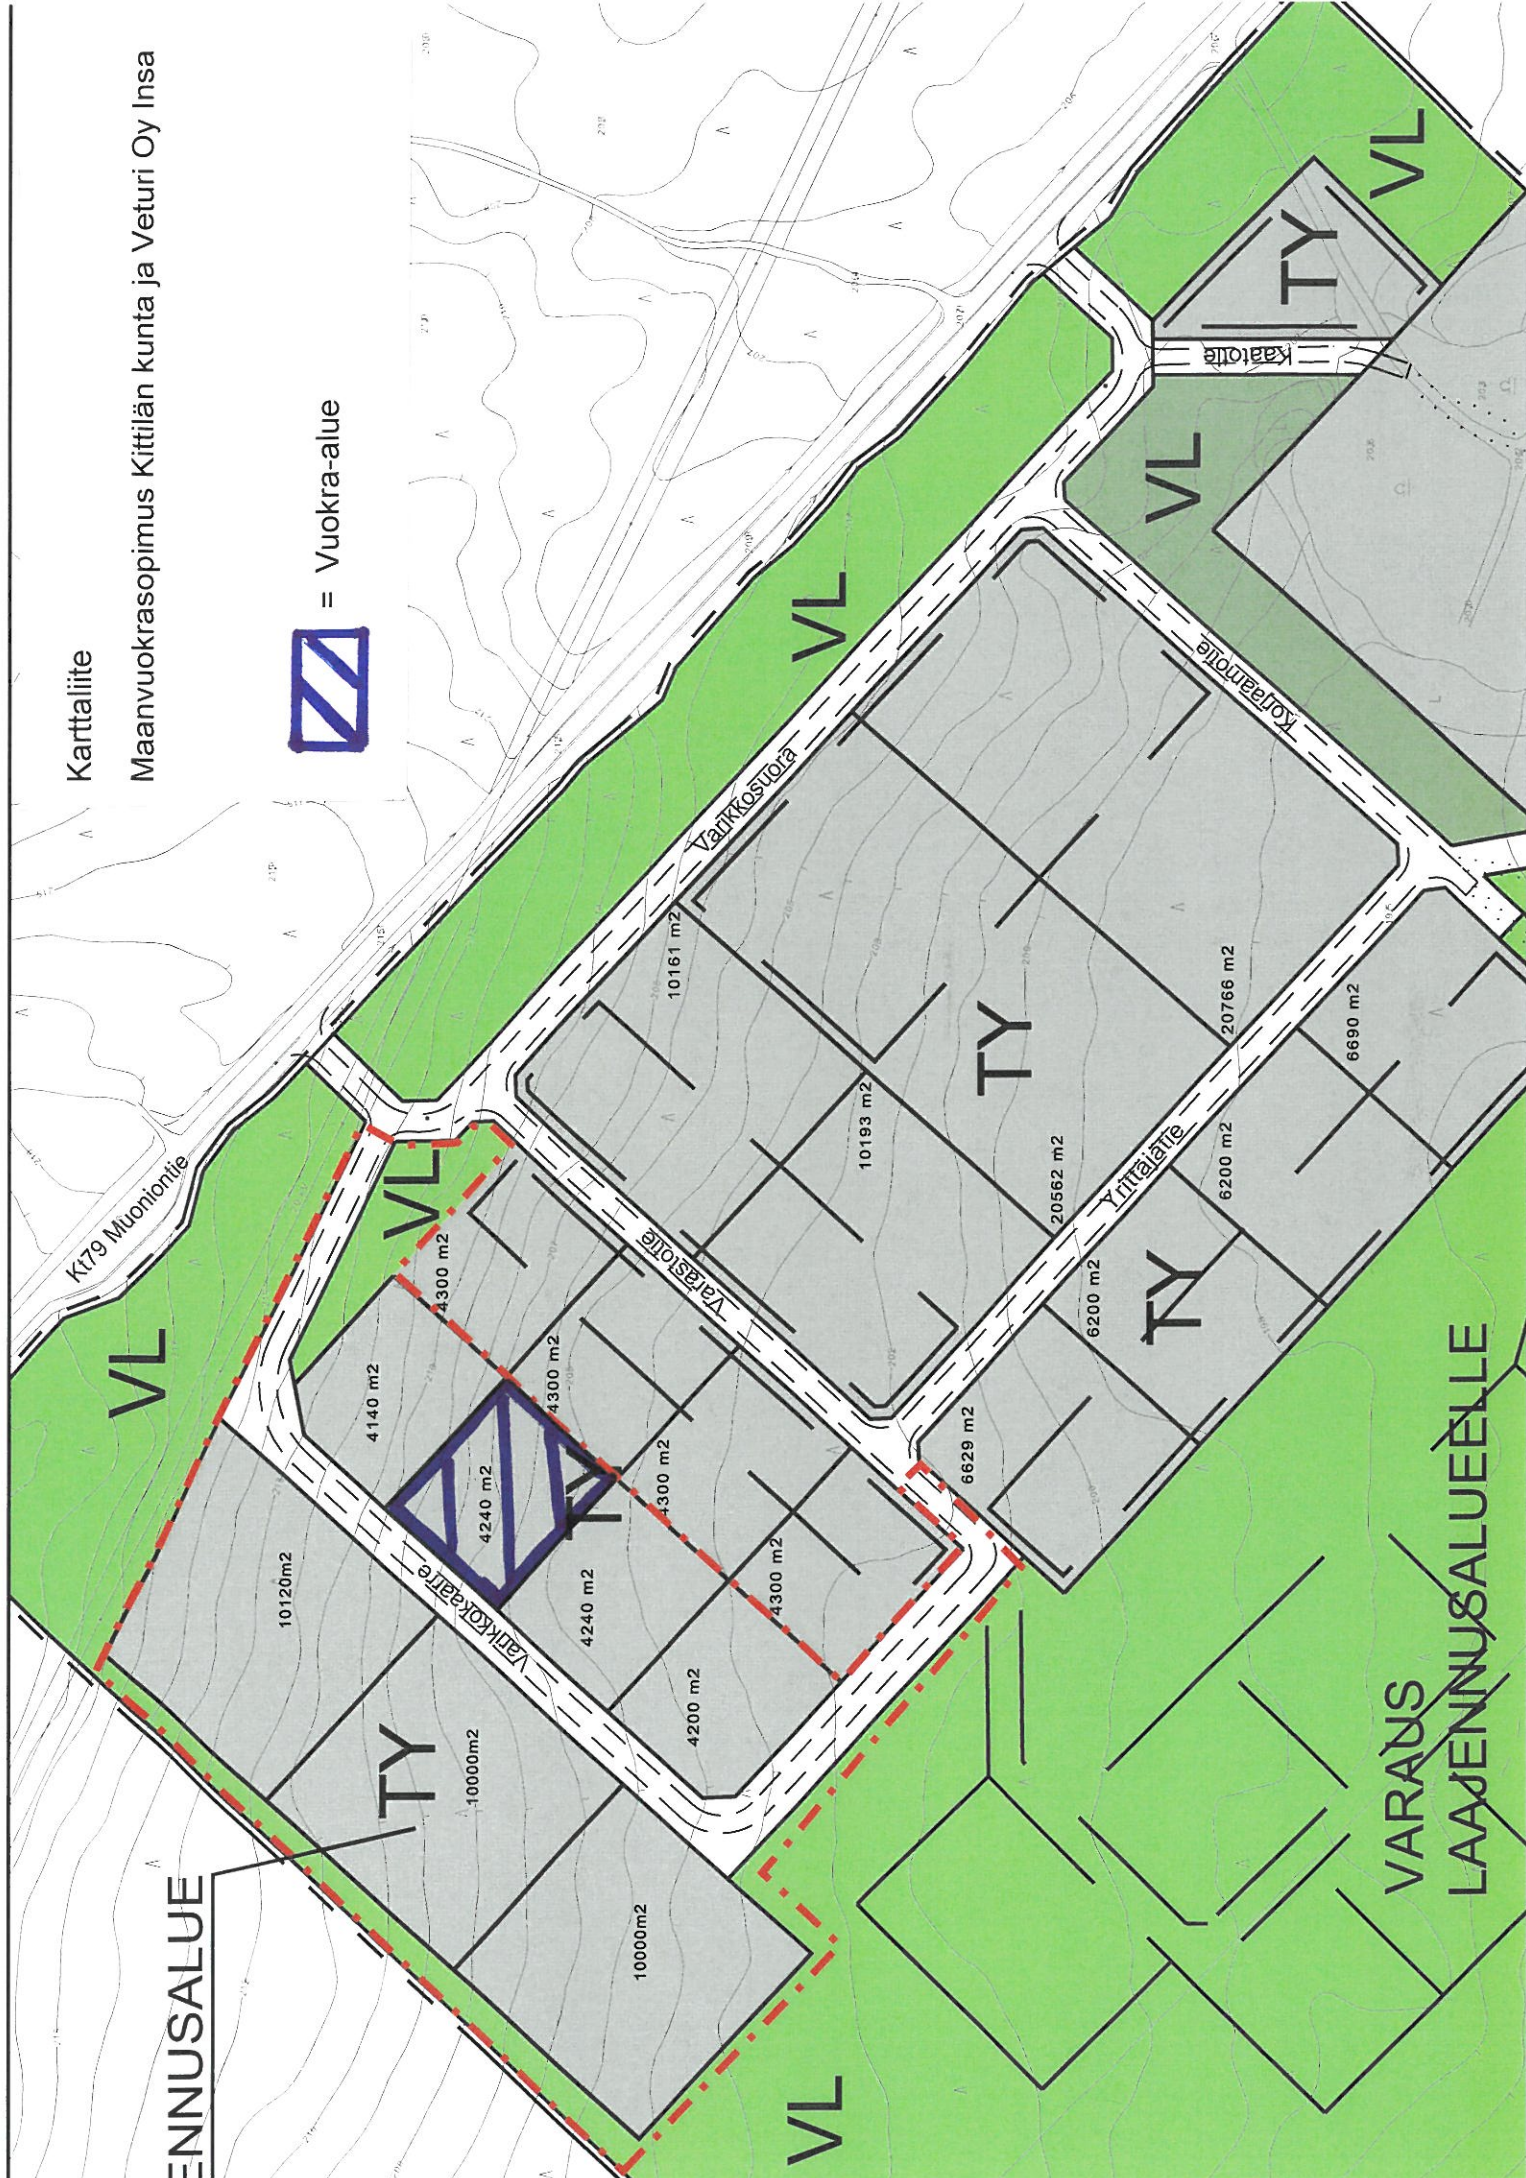

Karttaliite

Maanvuokrasopimus Kittilän kunta ja Veturi Oy Insa

= Vuokra-alue

ENNUSALUE

VARAUS
LAAJENNUSALUEELLE

VL

TY

10000m²

10120m²

4140 m²

4300 m²

4300 m²

4240 m²

4240 m²

4200 m²

4300 m²

4300 m²

4300 m²

10161 m²

VL

TY

10193 m²

20562 m²

TY

VL

TY

10000m²

10120m²

4140 m²

4300 m²

4300 m²

4240 m²