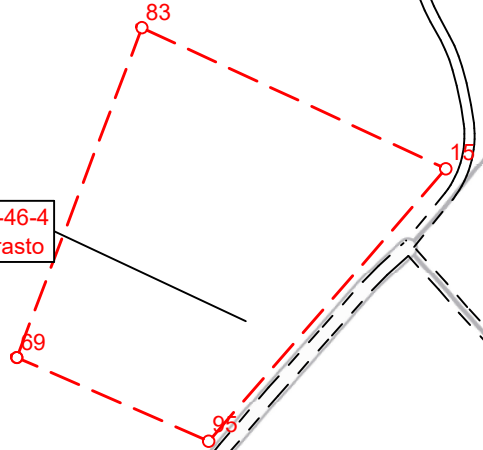

Kettutieva

KT.2

KT.1

Kittilän valtionmaa III
261-893-12-1

Kuusselän
kiertotalousalue

Kuusselän HK +SR
pinta-ala 8.75 ha

Kuusselän HK +SR ja
Kuusselän kallioalue:
Maa-ainestuotteiden
yht. varastoalue:
pinta-ala 2.2 ha

Kittilän valtionmaa III
261-893-12-1

261-405-46-4
Kibe varasto

261-895-2-28
Yleinen tie

Kuusselän kallioalue
pinta-ala 9.65 ha

Varastointi alueen raja
Kallio-ottoalueen raja

Kallio-ottoalueen raja
Varastointi alueen raja

Aakenuksentie

Kittilä, Kuusselkä
Kuusselän HK + SR
Kittilän valtionmaa III / 261-893-12-1

Rovamitta Oy
Sanna Ämmälä

Peruskartta, aluerasterit

Alin ottotaso	+203.00
Maa-ainesten ottoa	130 000 m ³
Ottotoiminta-alue	8.75 ha
Varastointialue	2.22 ha
Ottoalueen raja	

Taustakartan maastotiedot ovat Maanmittauslaitoksen Maastotietokannan 01/2019 aineistoa

Koordinaatistot
ETRS-TM35FIN
N2000

MK	1:3000	/ A3
PVM	17.5.2021	