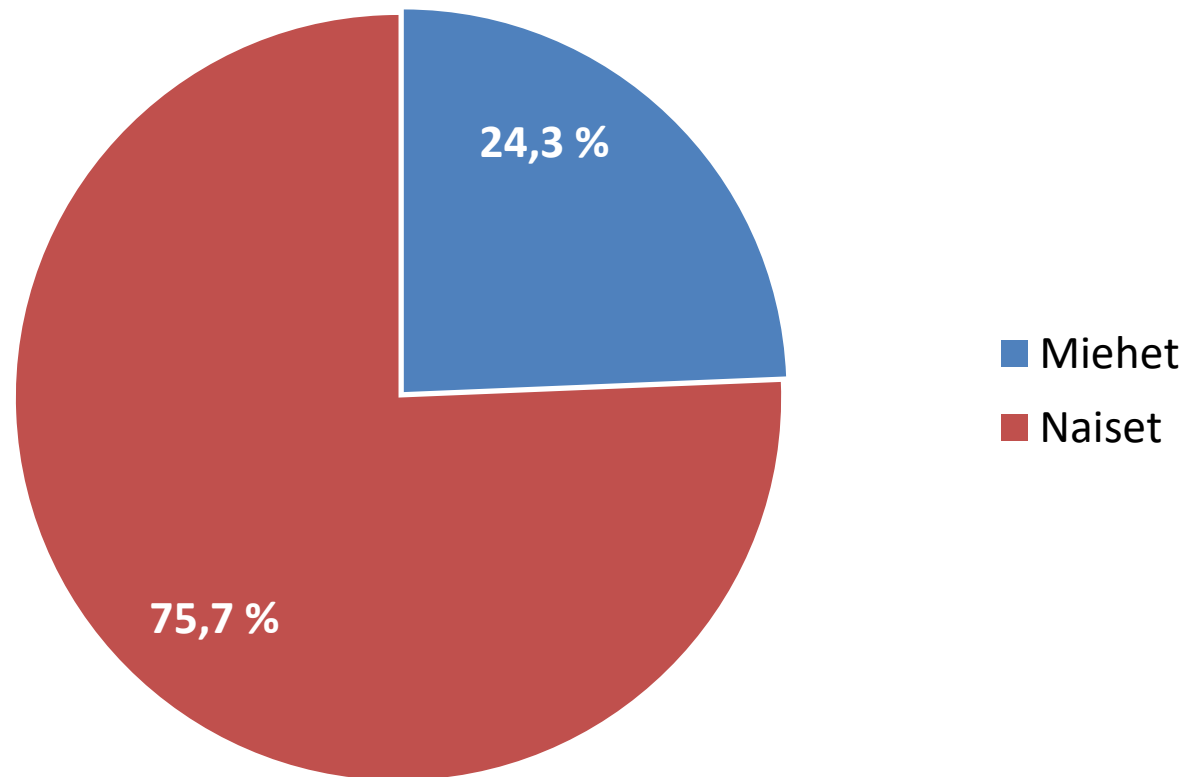

# Opetustunnit kurssilajeittain

Yhteensä **15 524,70** opetustuntia

# Suunnitellut ja toteutuneet kurssit

Suunnitellut kurssit yht. 1 061, toteutuneet kurssit yht. 812 kpl.

# Opiskelijoiden sukupuoli jakauma %