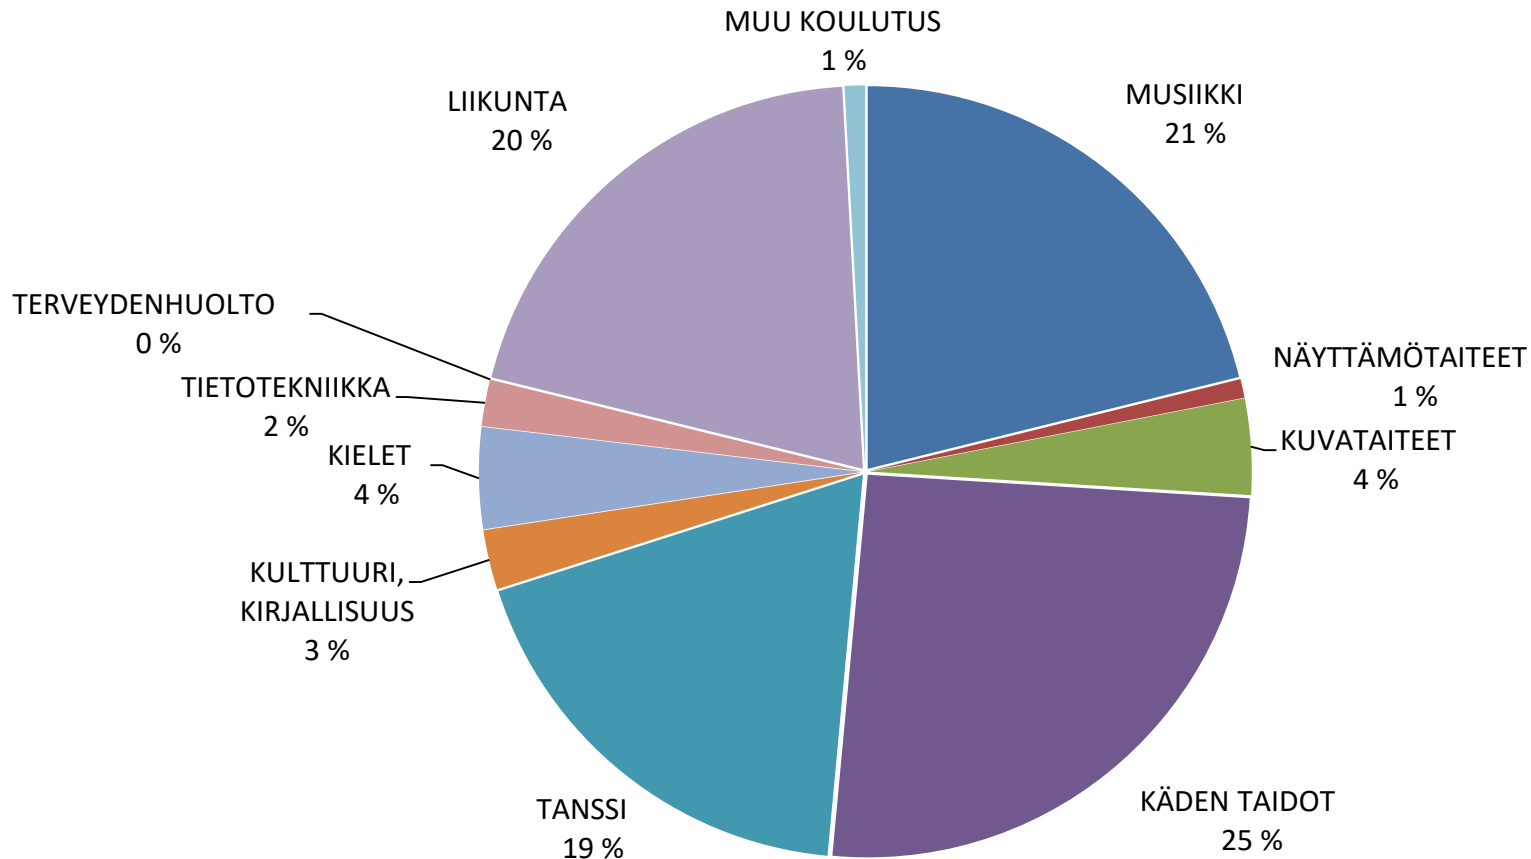

Opetustunnit Sodankylässä aineryhmittäin

Yhteensä **5 554** opetustuntia