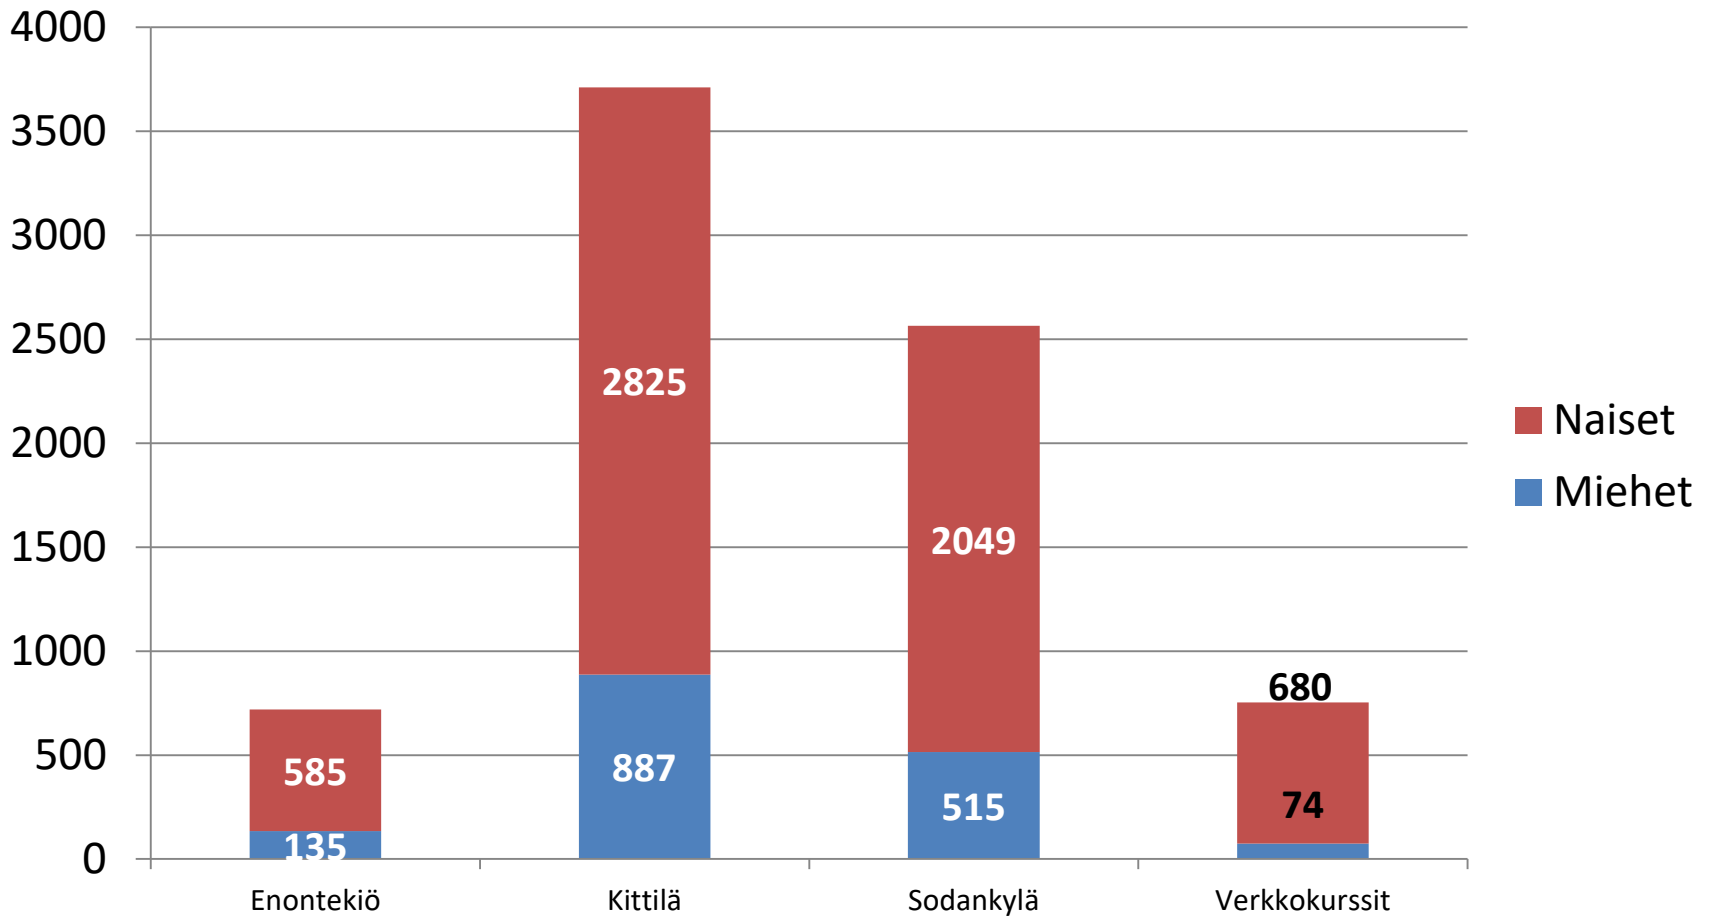

# Netto-opiskelijat kotipaikkakunnittain %

Netto-opiskelijat (opiskelijat kerran laskettuna) yhteensä **3 673**

# Opiskelijoiden määrä kursseilla

Yhteensä **7 751** kurssilaista (kurssilainen voi osallistua useammalle kurssille)