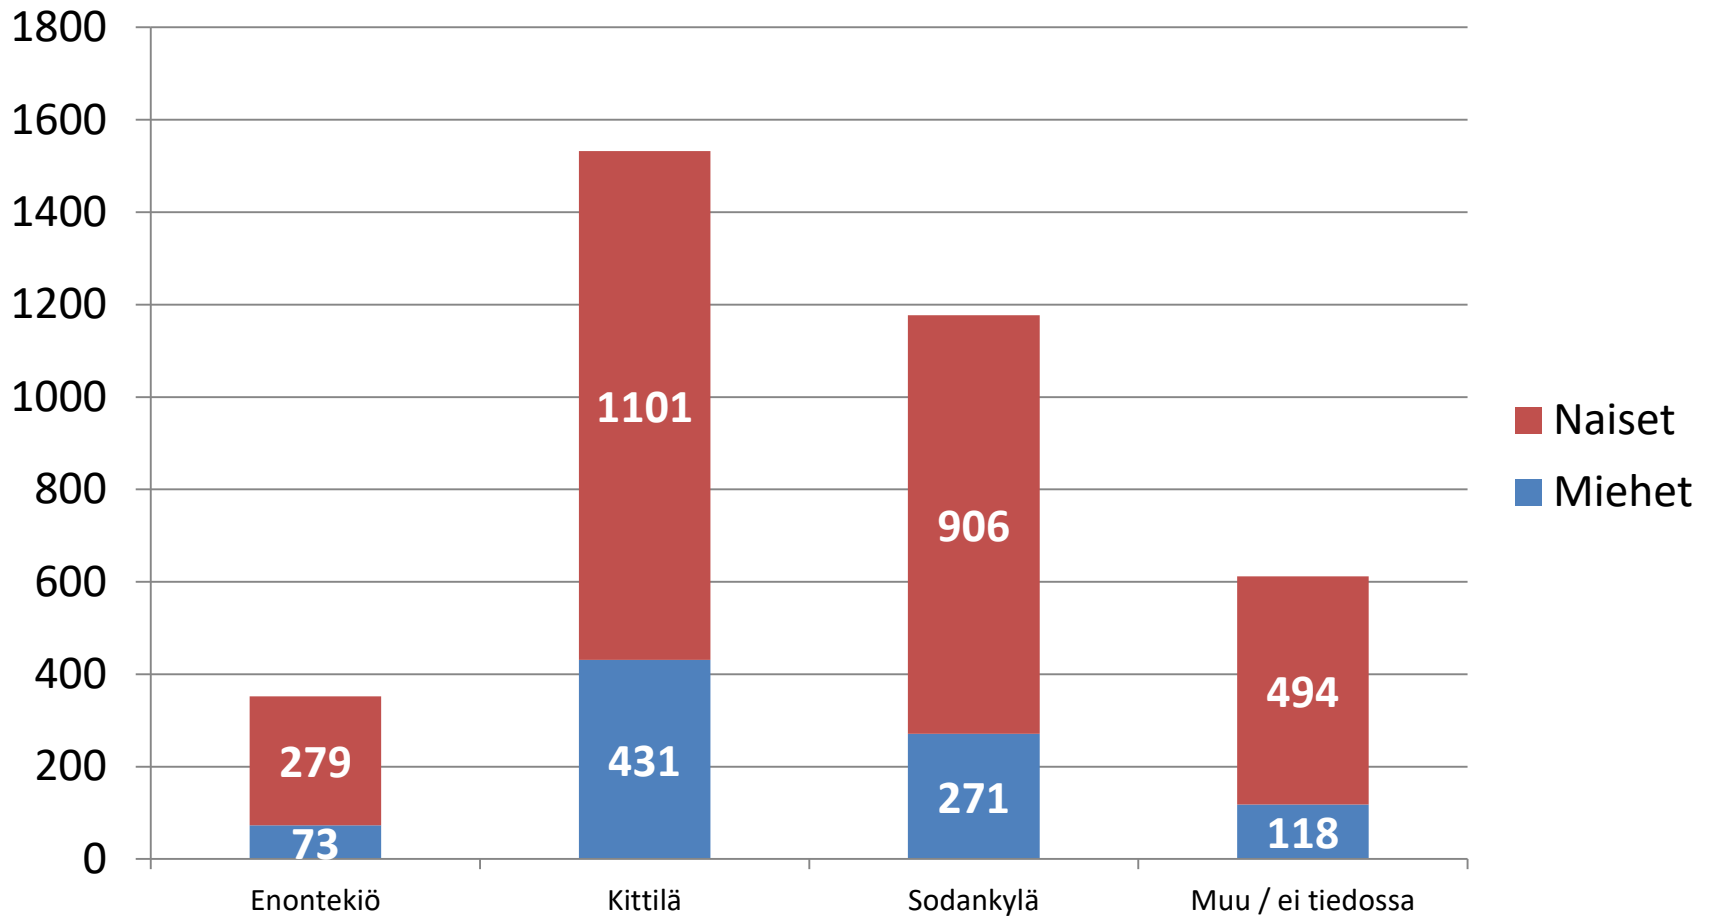

Netto-opiskelijat kotipaikkakunnittain

Netto-opiskelijat (opiskelijat kerran laskettuna) yhteensä **3 673**