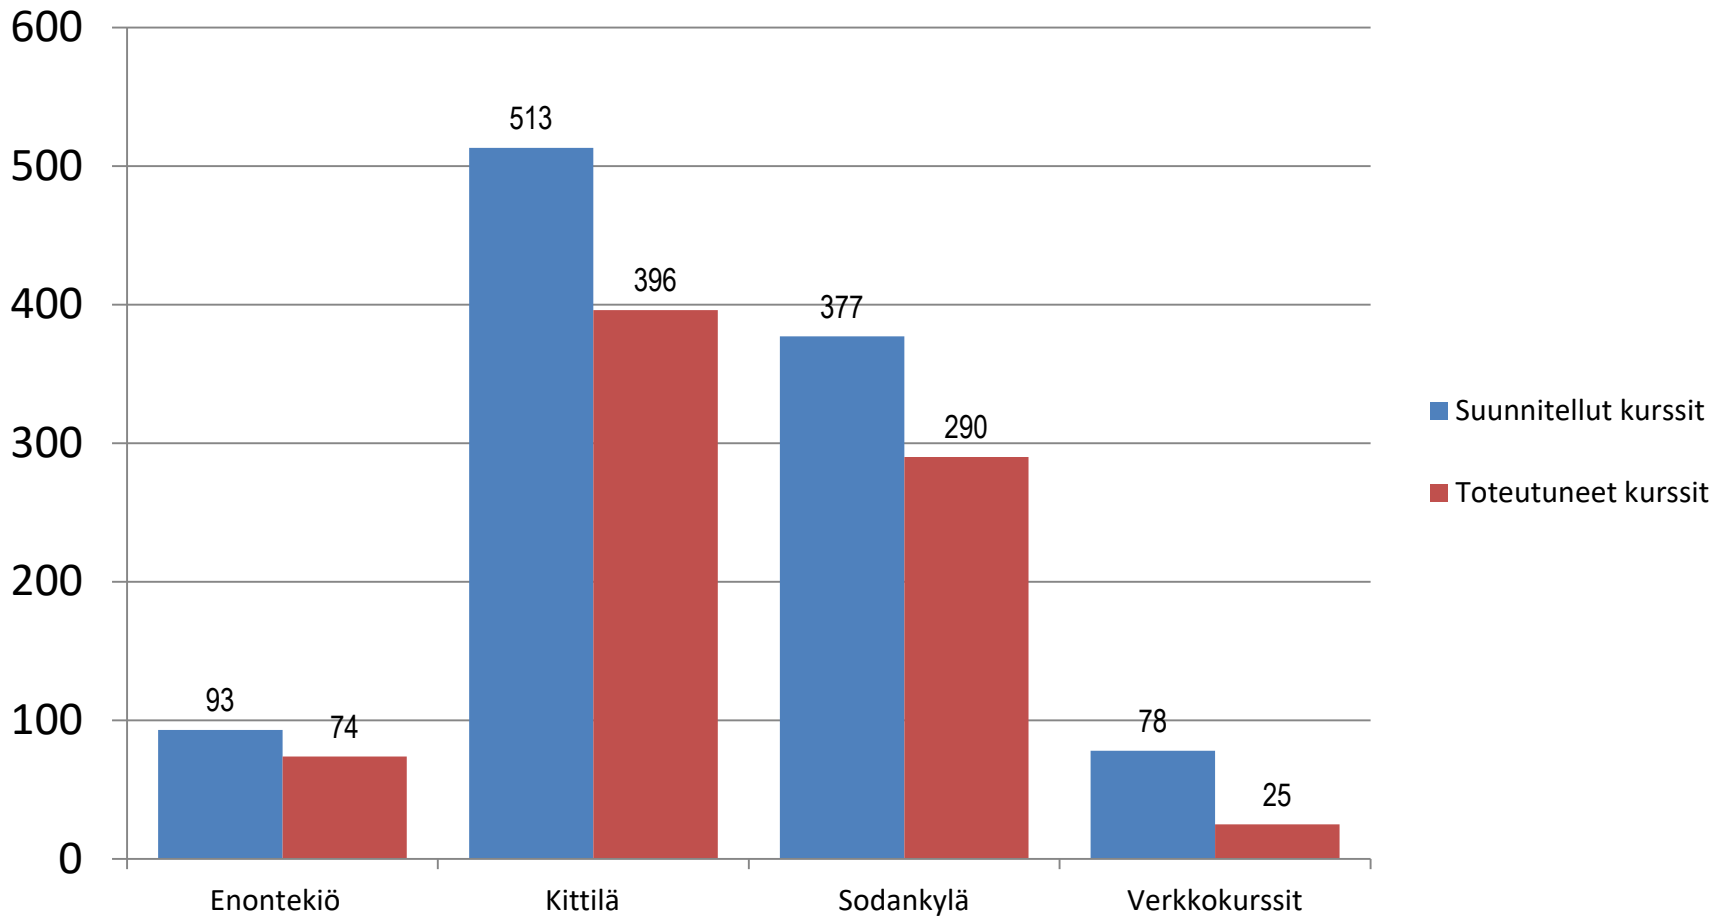

# Revontuli-Opisto

ENONTEKIÖ KITTILÄ SODANKYLÄ

Tilastot 2020

8.2.2020

<b>Netto-opiskelijat kotikunnittain (eli opiskelijat kerran laskettuna kotikunnittain)</b>						2019	2020
Enontekiö						405	352
Kittilä						1596	1 532
Sodankylä						1405	1 177
Muu kotikunta + ei tiedossa						483	612
<b>Yhteensä</b>						<b>3 888</b>	<b>3 673</b>
Joista naisia						2 937 (75,5 %)	2 780 (75,7 %)
Joista miehiä						951 (24,5 %)	893 (24,3 %)
<b>Opettajat</b>						2019	2020
Päätoimiset opettajat						5	4 (1)
Oppilaitosten kanssa yhteiset opettajat						2	0
Päätoimisen kaltaiset opettajat (yli 16 tuntia/vko)						12	7
Sivutoimiset tuntiopettajat						98	113
Tuntiopettajat yhdistysten ja yritysten kautta						8	9
<b>Opettajat yht.</b>						<b>125</b>	<b>133</b>
<b>Kurssit (toteutuneet)</b>	Normaaliop.	Tpo	Myyntikurssit	Yleisluennot	Henkilöstökoul.	2019	2020
Enontekiö	61	11	2	0	0	88	74
Kittilä	322	27	47	0	0	419	396
Sodankylä	223	52	15	0	0	303	290
Verkkokurssit	50	0	0	1	1	25	52
<b>Kurssit yht.</b>	<b>656</b>	<b>90</b>	<b>64</b>	<b>1</b>	<b>1</b>	<b>822</b>	<b>812</b>
<b>Opetustunnit (toteutuneet)</b>	Normaaliop.	Tpo	Myyntikurssit	Yleisluennot	Henkilöstökoul.	2019	2020
Enontekiö	940,50	693,78	9,32	0	0	1 701,18	1 643,60
Kittilä	6 016,09	816,02	704,37	0	0	8 504,77	7 536,48
Sodankylä	4 281,14	1 100,64	172,23	0	0	6 519,47	5 554,01
Verkkokurssit	789,61	0	0	1	0	326,48	790,61
<b>Opetustunnit yht.</b>	<b>12 027,34</b>	<b>2 610,44</b>	<b>885,92</b>	<b>1</b>	<b>0</b>	<b>17 051,90</b>	<b>15 524,70</b>

# Opetustunnit aineryhmittäin

Yhteensä **15 524,70** opetustuntia

# Opetustunnit kurssilajeittain

Yhteensä **15 524,70** opetustuntia

# Suunnitellut ja toteutuneet kurssit

Suunnitellut kurssit yht. 1 061, toteutuneet kurssit yht. 812 kpl.