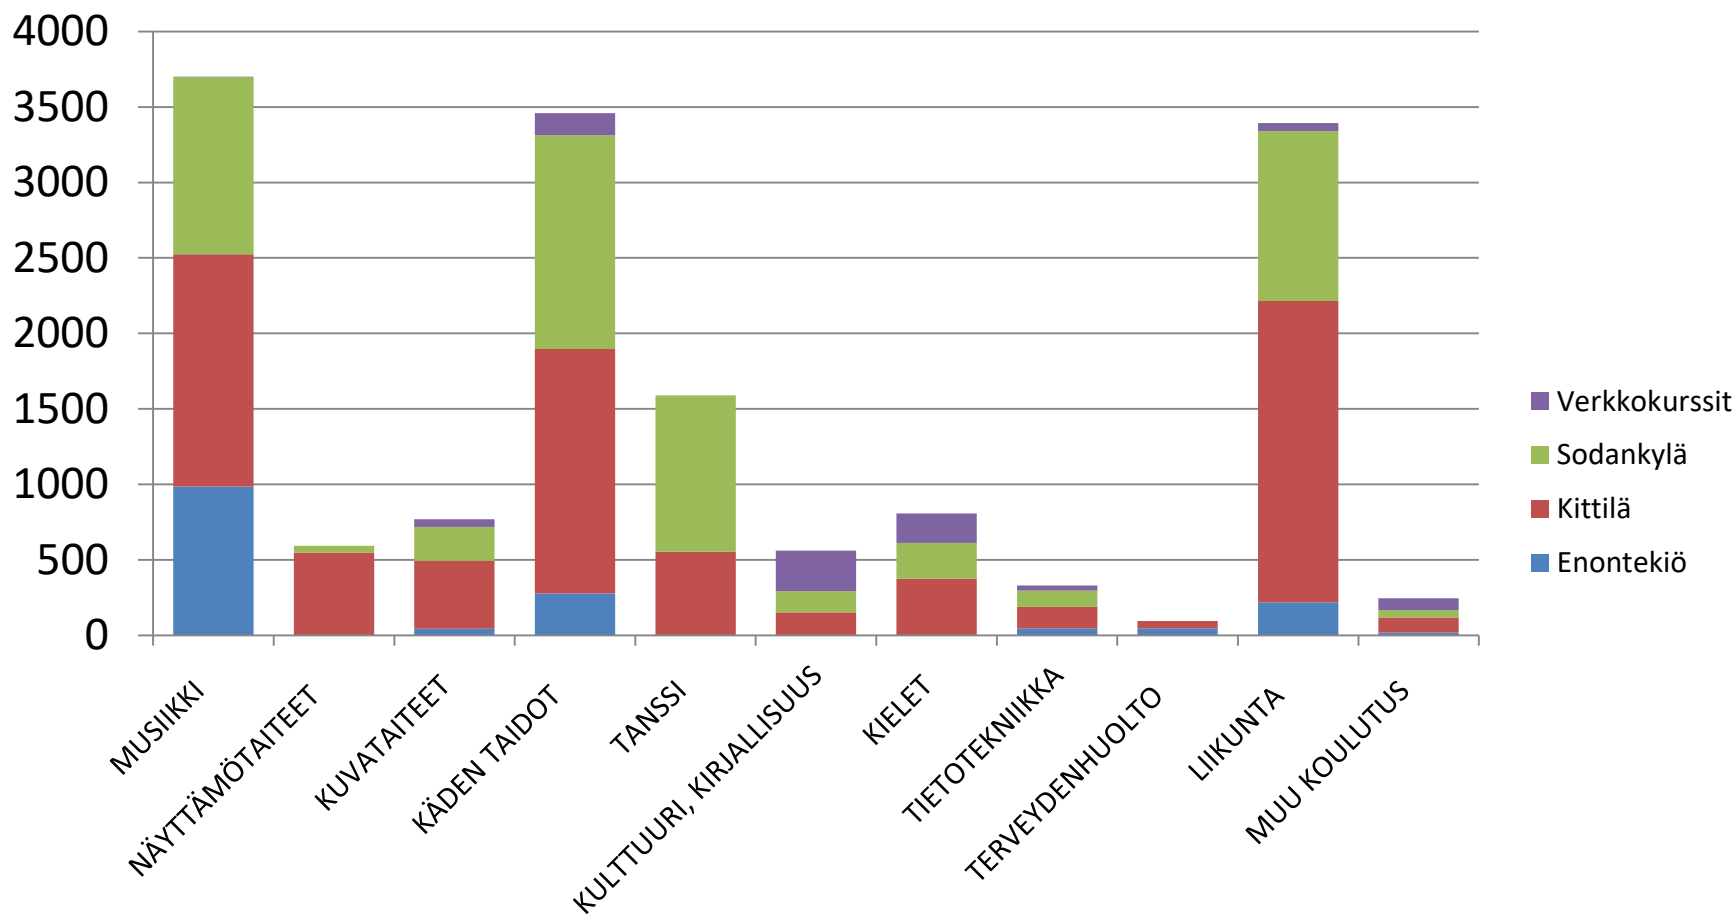

Opetustunnit aineryhmittäin

Yhteensä **15 524,70** opetustuntia