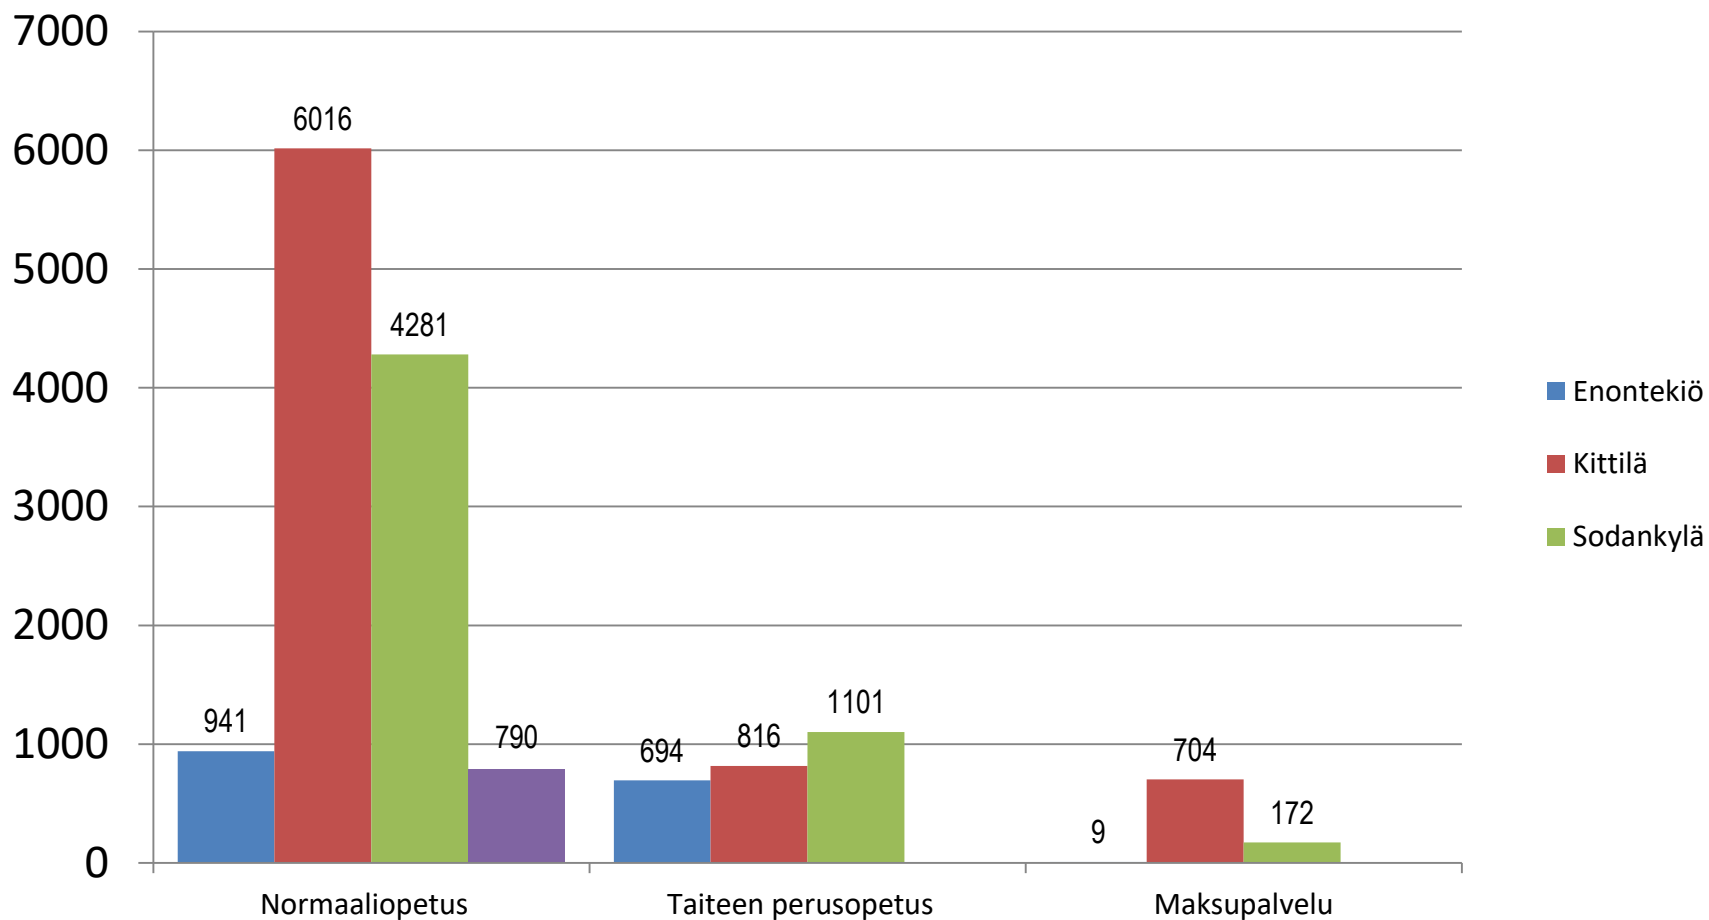

# Revontuli-Opisto

ENONTEKIÖ KITTILÄ SODANKYLÄ

Tilastot 2020

8.2.2020

<b>Netto-opiskelijat kotikunnittain (eli opiskelijat kerran laskettuna kotikunnittain)</b>						2019	2020
Enontekiö						405	352
Kittilä						1596	1 532
Sodankylä						1405	1 177
Muu kotikunta + ei tiedossa						483	612
<b>Yhteensä</b>						<b>3 888</b>	<b>3 673</b>
Joista naisia						2 937 (75,5 %)	2 780 (75,7 %)
Joista miehiä						951 (24,5 %)	893 (24,3 %)
<b>Opettajat</b>						2019	2020
Päätoimiset opettajat						5	4 (1)
Oppilaitosten kanssa yhteiset opettajat						2	0
Päätoimisen kaltaiset opettajat (yli 16 tuntia/vko)						12	7
Sivutoimiset tuntiopettajat						98	113
Tuntiopettajat yhdistysten ja yritysten kautta						8	9
<b>Opettajat yht.</b>						<b>125</b>	<b>133</b>
<b>Kurssit (toteutuneet)</b>	Normaaliop.	Tpo	Myyntikurssit	Yleisluennot	Henkilöstökoul.	2019	2020
Enontekiö	61	11	2	0	0	88	74
Kittilä	322	27	47	0	0	419	396
Sodankylä	223	52	15	0	0	303	290
Verkkokurssit	50	0	0	1	1	25	52
<b>Kurssit yht.</b>	<b>656</b>	<b>90</b>	<b>64</b>	<b>1</b>	<b>1</b>	<b>822</b>	<b>812</b>
<b>Opetustunnit (toteutuneet)</b>	Normaaliop.	Tpo	Myyntikurssit	Yleisluennot	Henkilöstökoul.	2019	2020
Enontekiö	940,50	693,78	9,32	0	0	1 701,18	1 643,60
Kittilä	6 016,09	816,02	704,37	0	0	8 504,77	7 536,48
Sodankylä	4 281,14	1 100,64	172,23	0	0	6 519,47	5 554,01
Verkkokurssit	789,61	0	0	1	0	326,48	790,61
<b>Opetustunnit yht.</b>	<b>12 027,34</b>	<b>2 610,44</b>	<b>885,92</b>	<b>1</b>	<b>0</b>	<b>17 051,90</b>	<b>15 524,70</b>

# Opetustunnit aineryhmittäin

Yhteensä **15 524,70** opetustuntia

# Opetustunnit kurssilajeittain

Yhteensä **15 524,70** opetustuntia