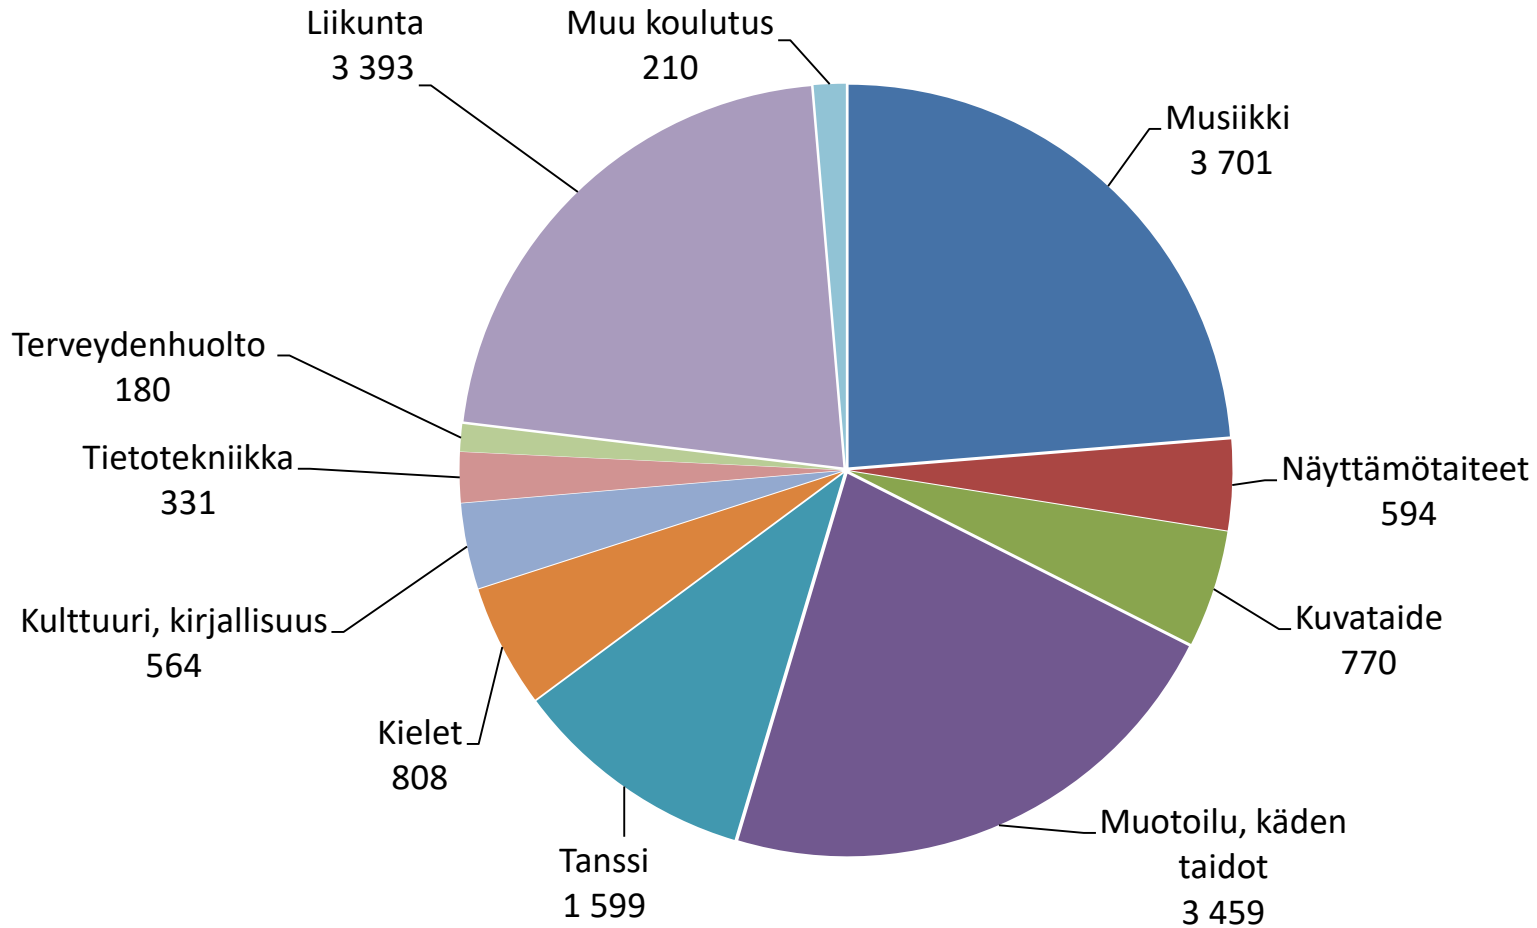

Opetustunnit aineryhmittäin

Yhteensä **15 524,70** opetustuntia