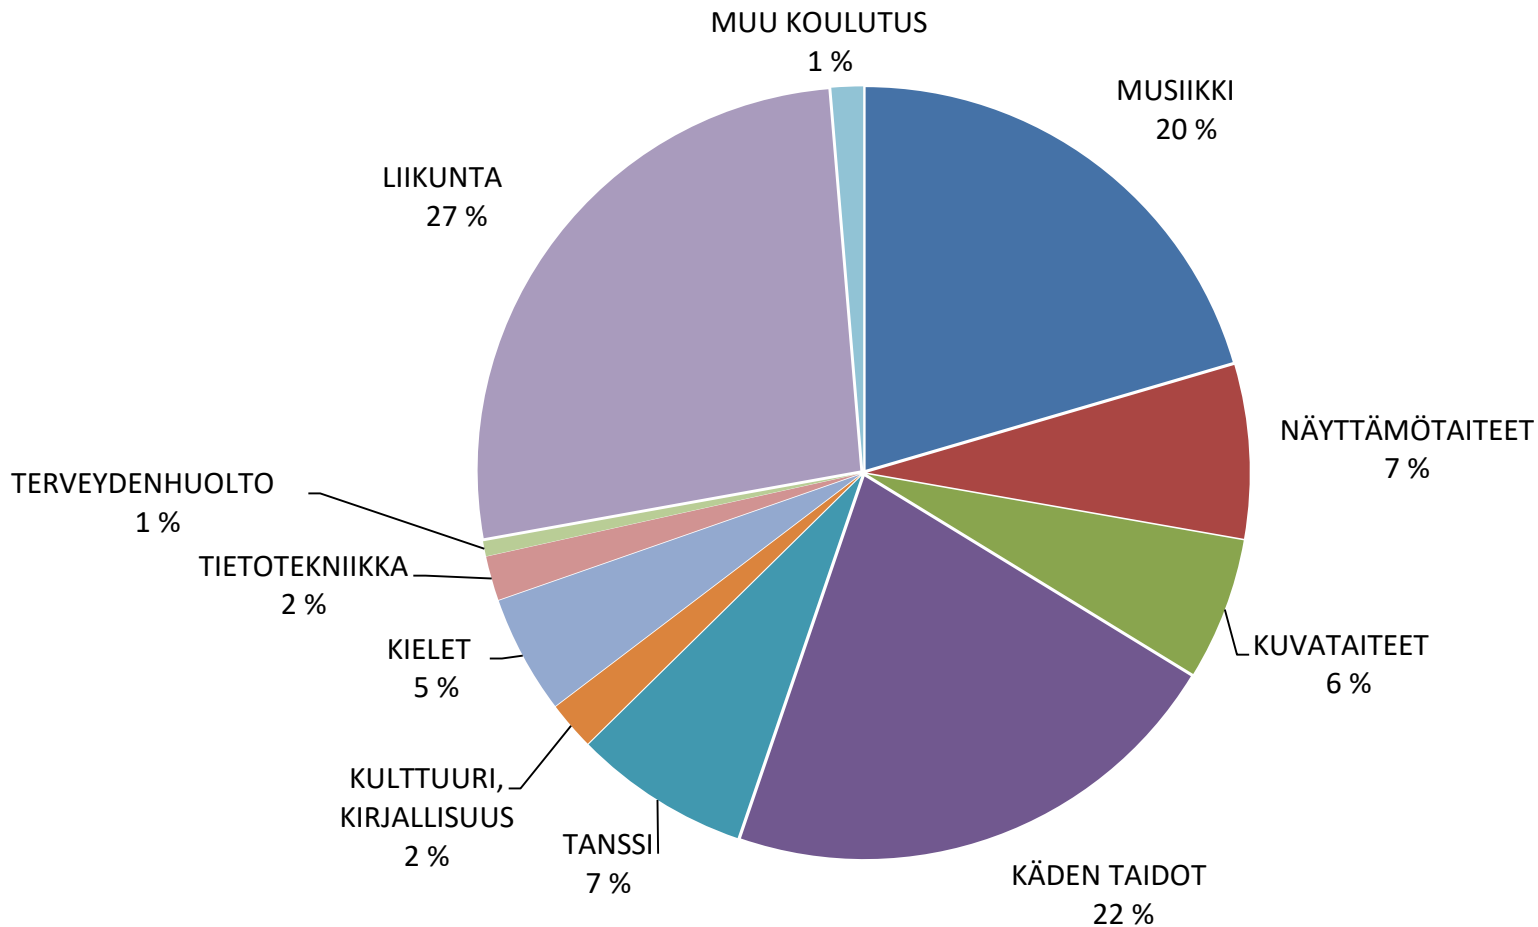

Opetustunnit Kittilässä aineryhmittäin

Yhteensä **7 536,48** opetustuntia