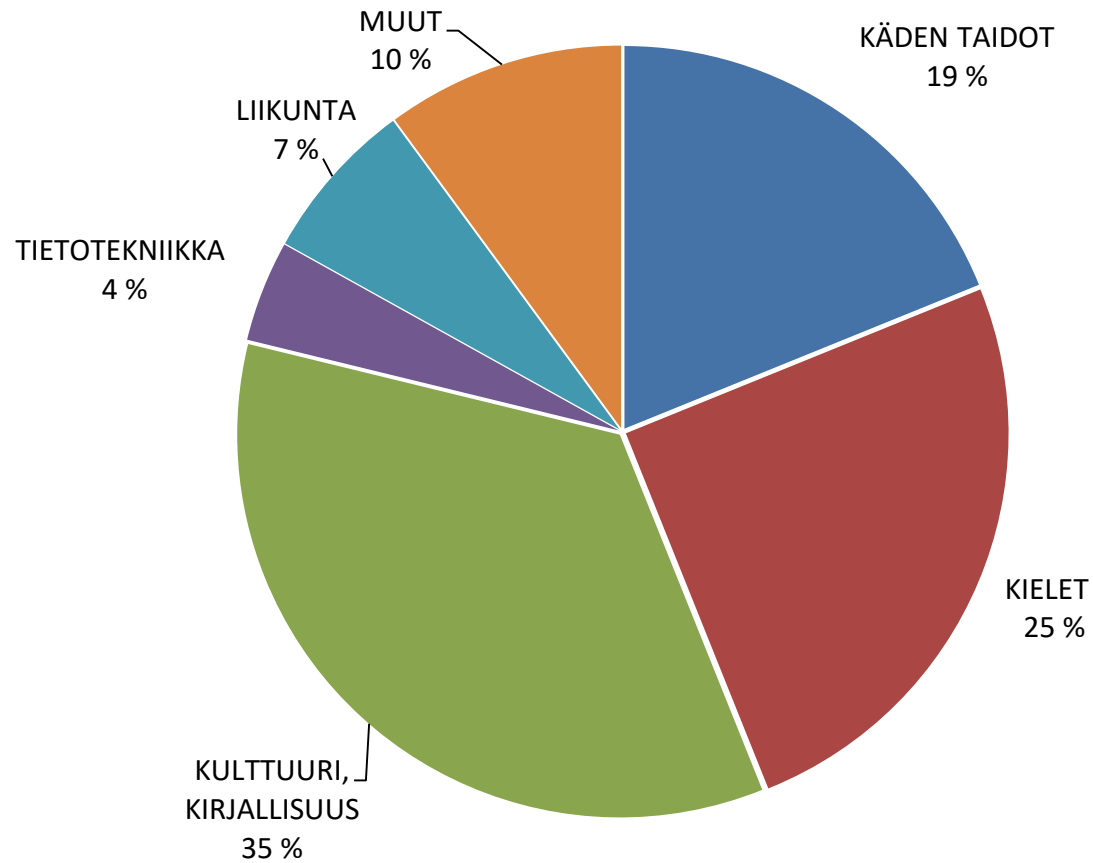

Opetustunnit verkkokursseilla aineryhmittäin

Yhteensä **790,61** opetustuntia