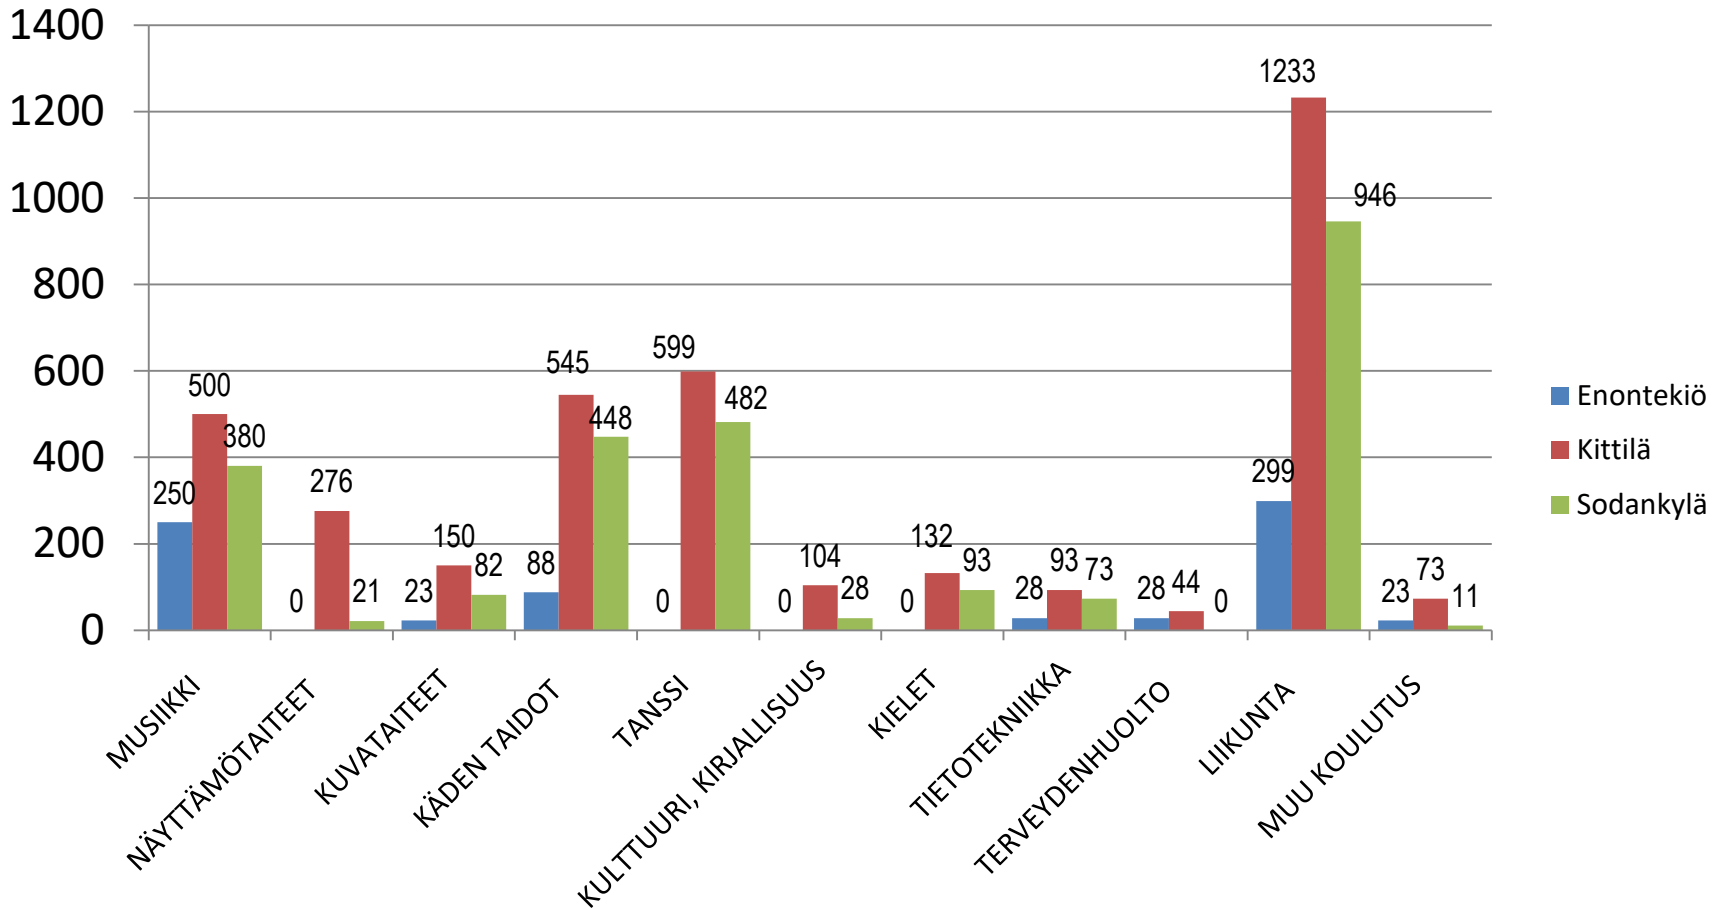

Opiskelijamäärät aineryhmittäin ja kunnittain

Yhteensä **7 751** kurssilaista