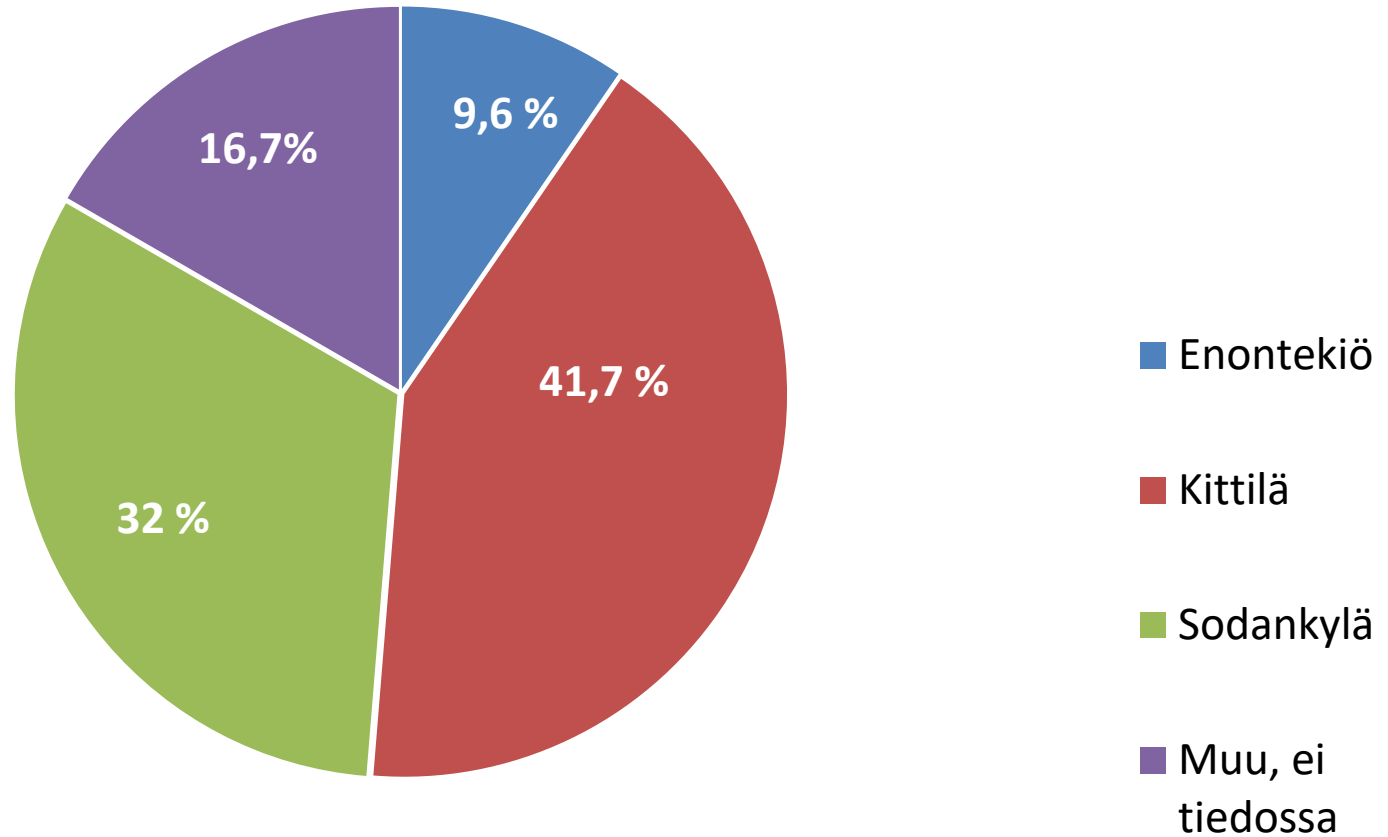

Netto-opiskelijat kotipaikkakunnittain %

Netto-opiskelijat (opiskelijat kerran laskettuna) yhteensä **3 673**