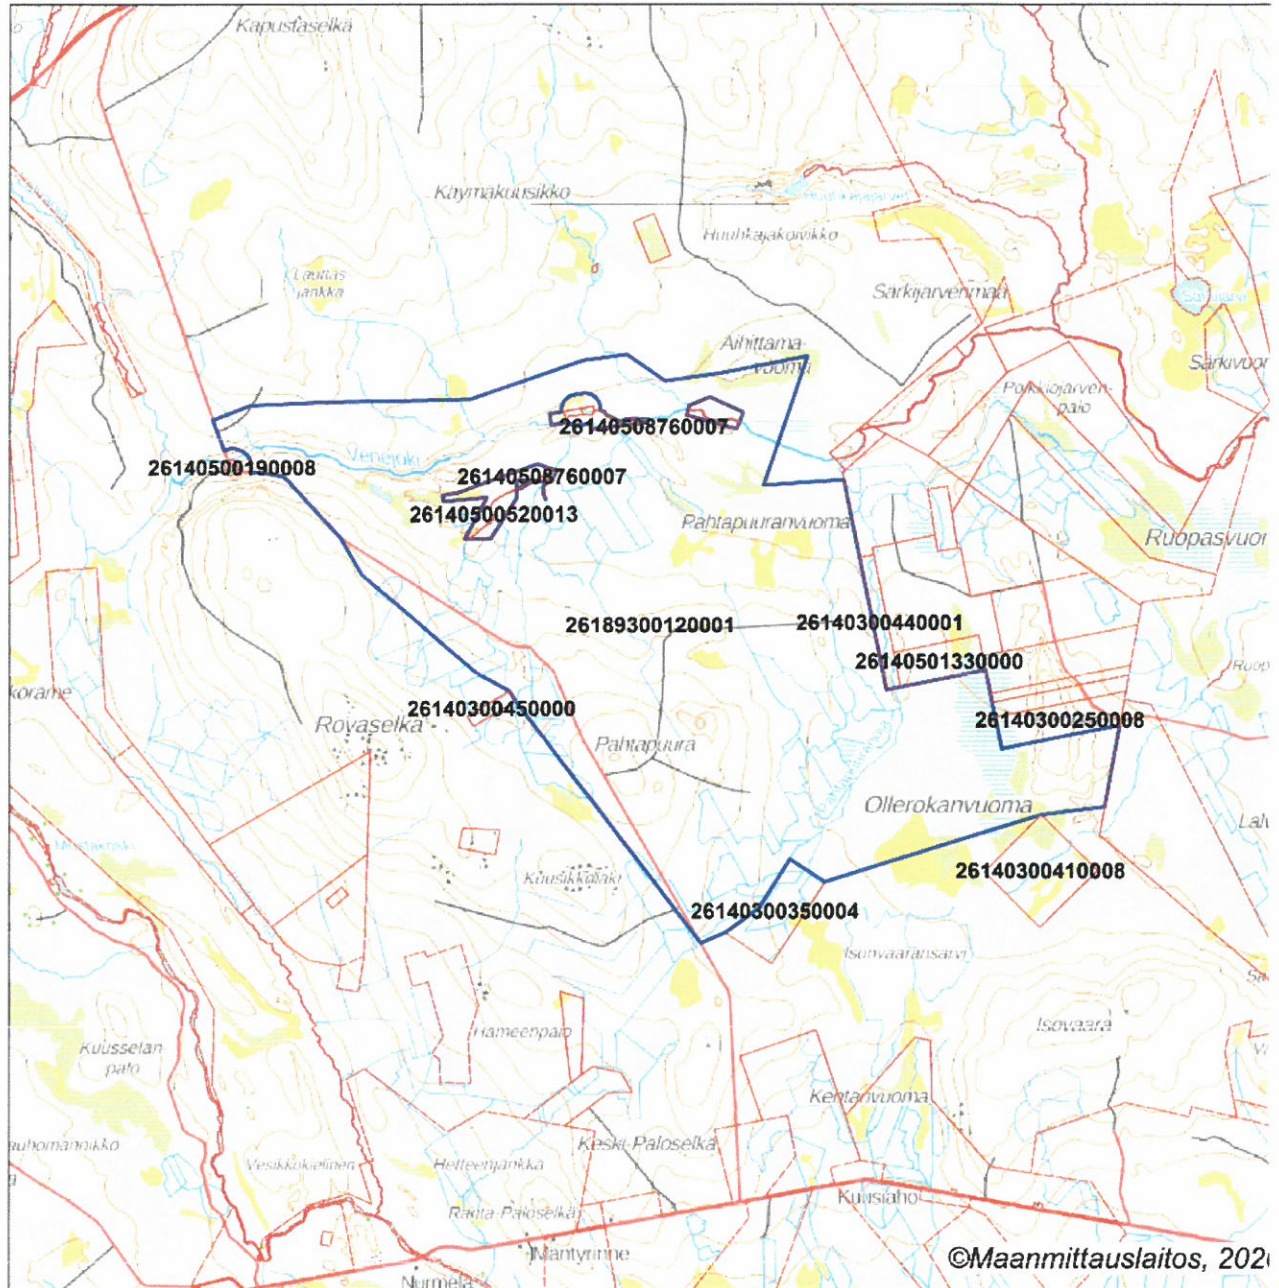

**Kartta malminetsintälupahakemusalueesta
(mittakaava ohjeellinen)**

Liite 1

Malminetsintälupahakemusalue

Kiinteistörajat

Mittakaava 1: 62 000

Sakumpu Exploration Oy
Ruopas Pahtapuura
ML2017:0040