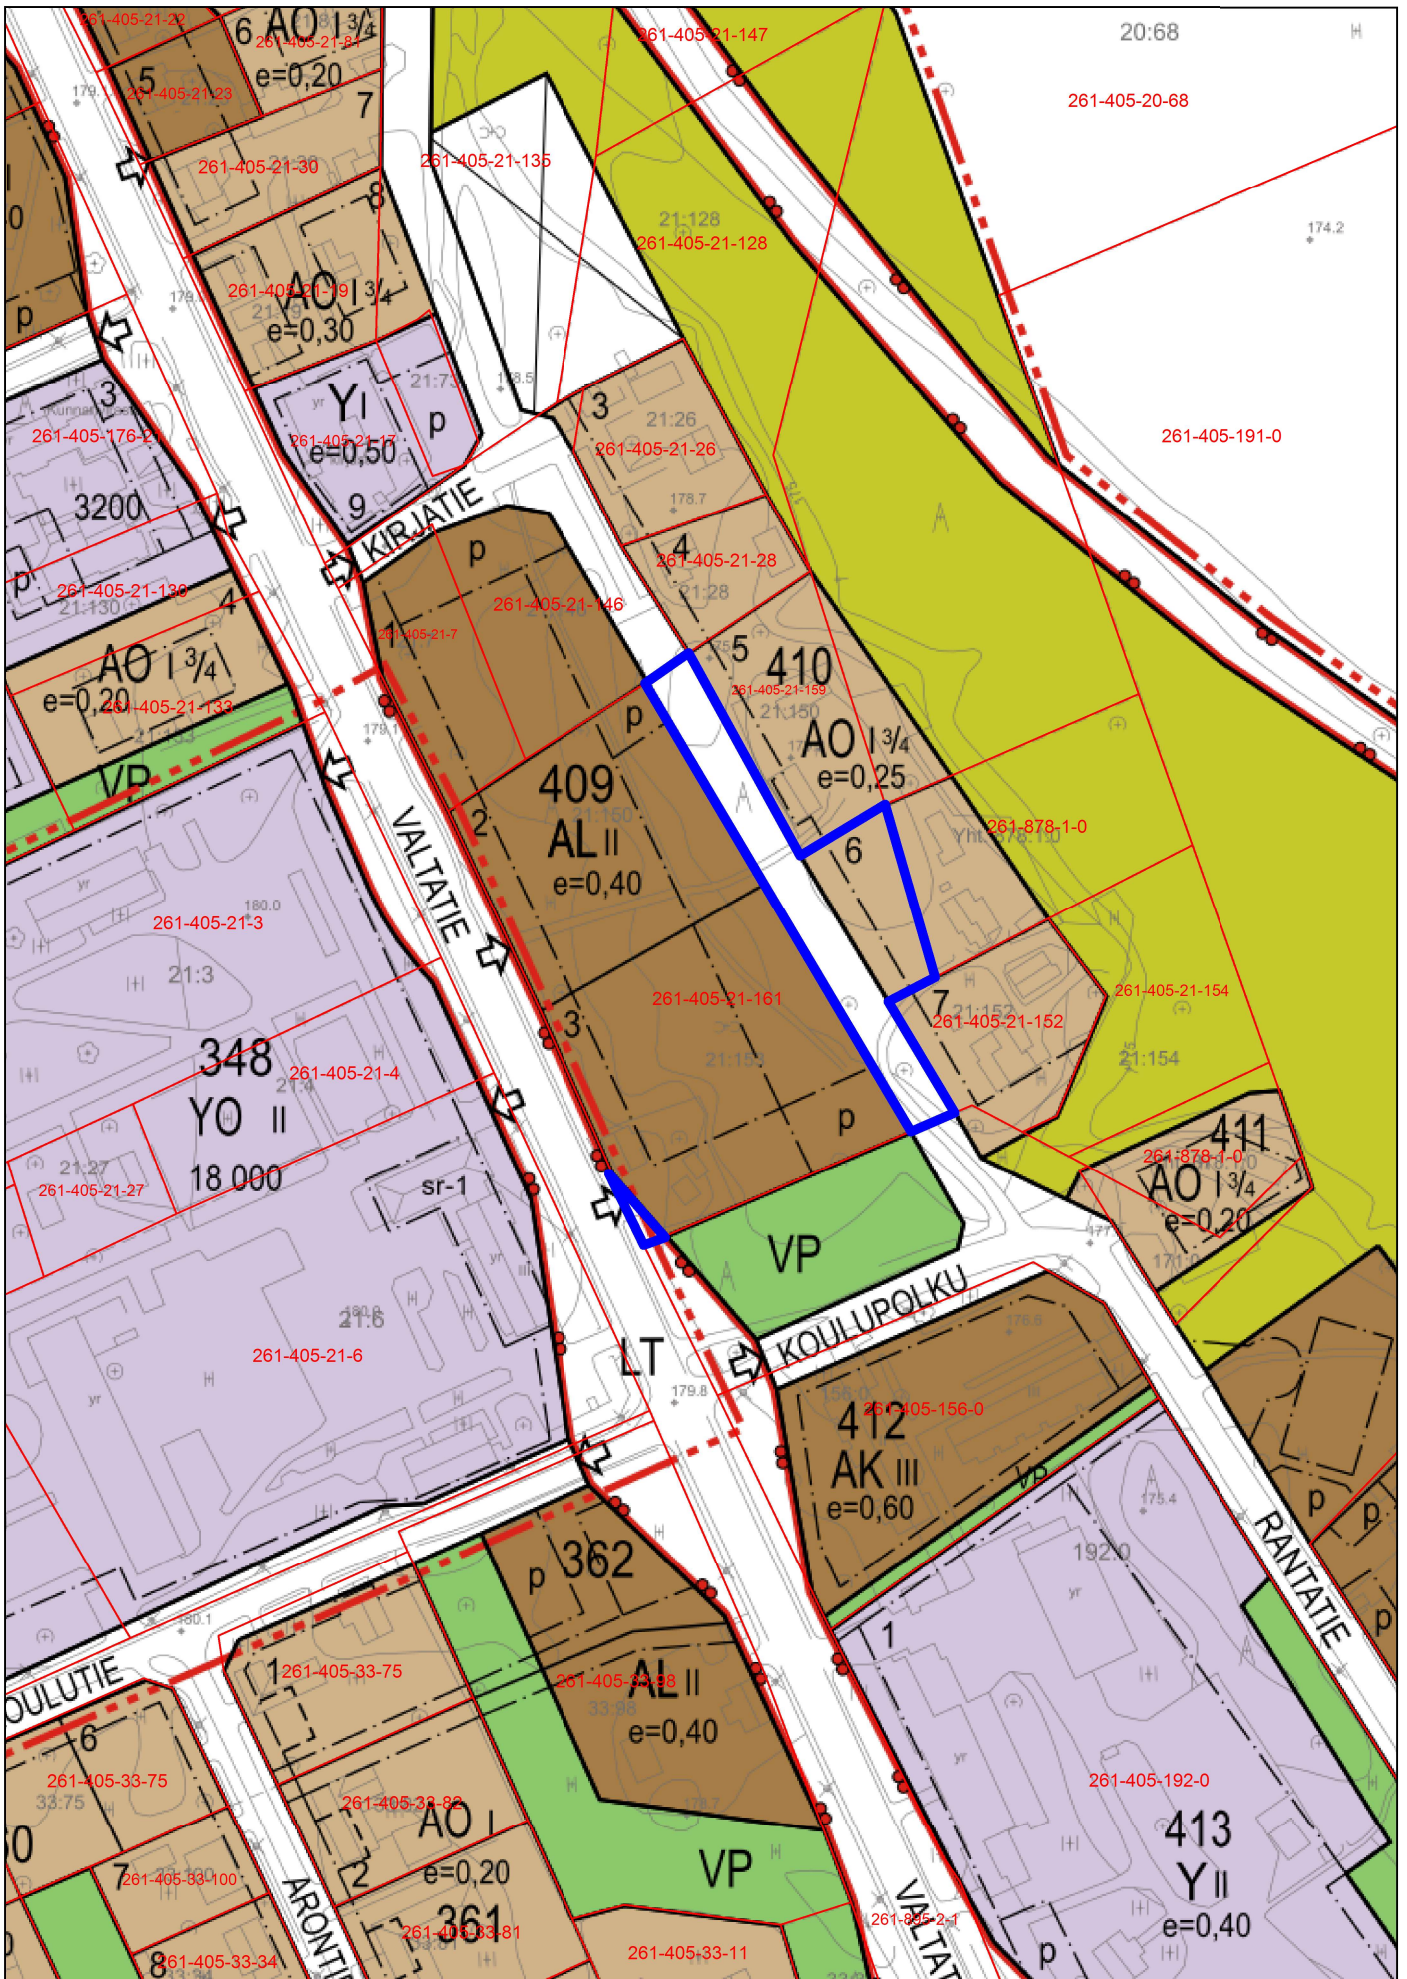

= Määräala kiinteistöstä Lehto 261-405-21-161

MK 1:2000