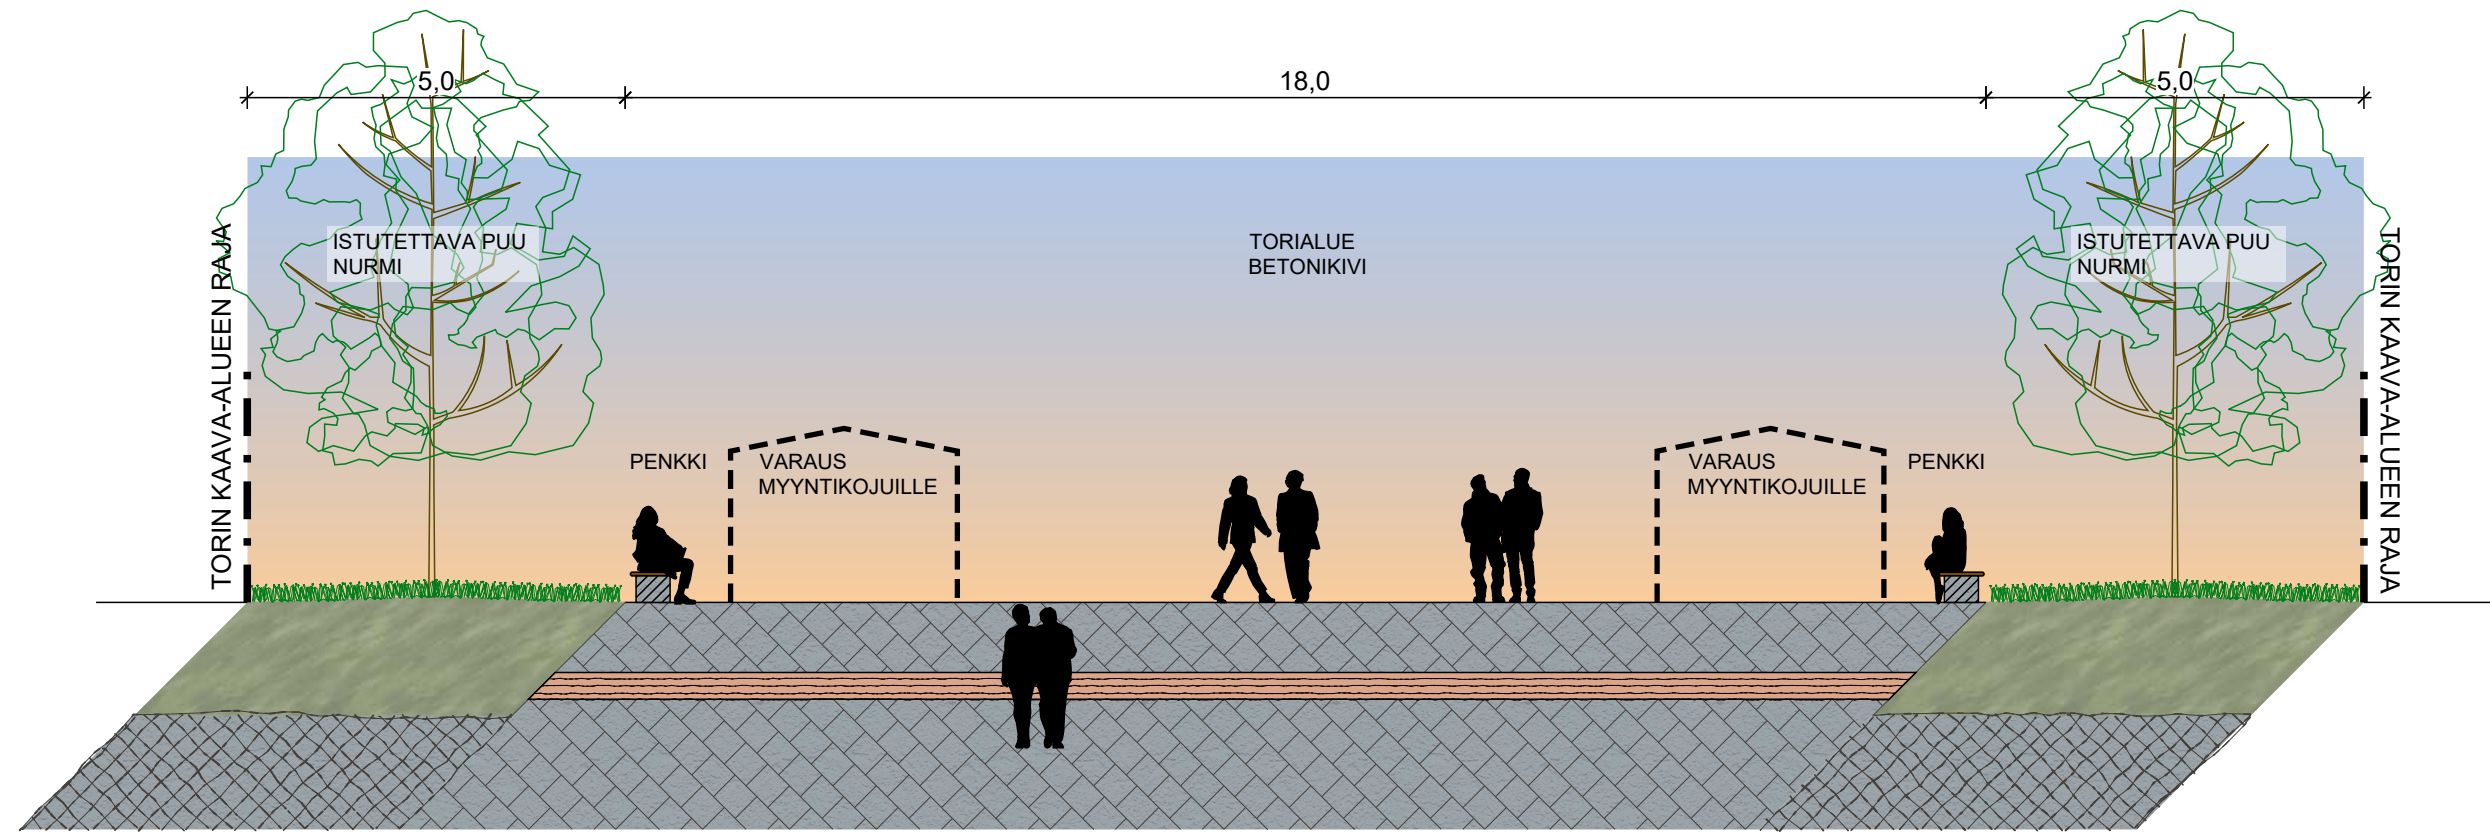

LEIKKAUS A-A
1:100