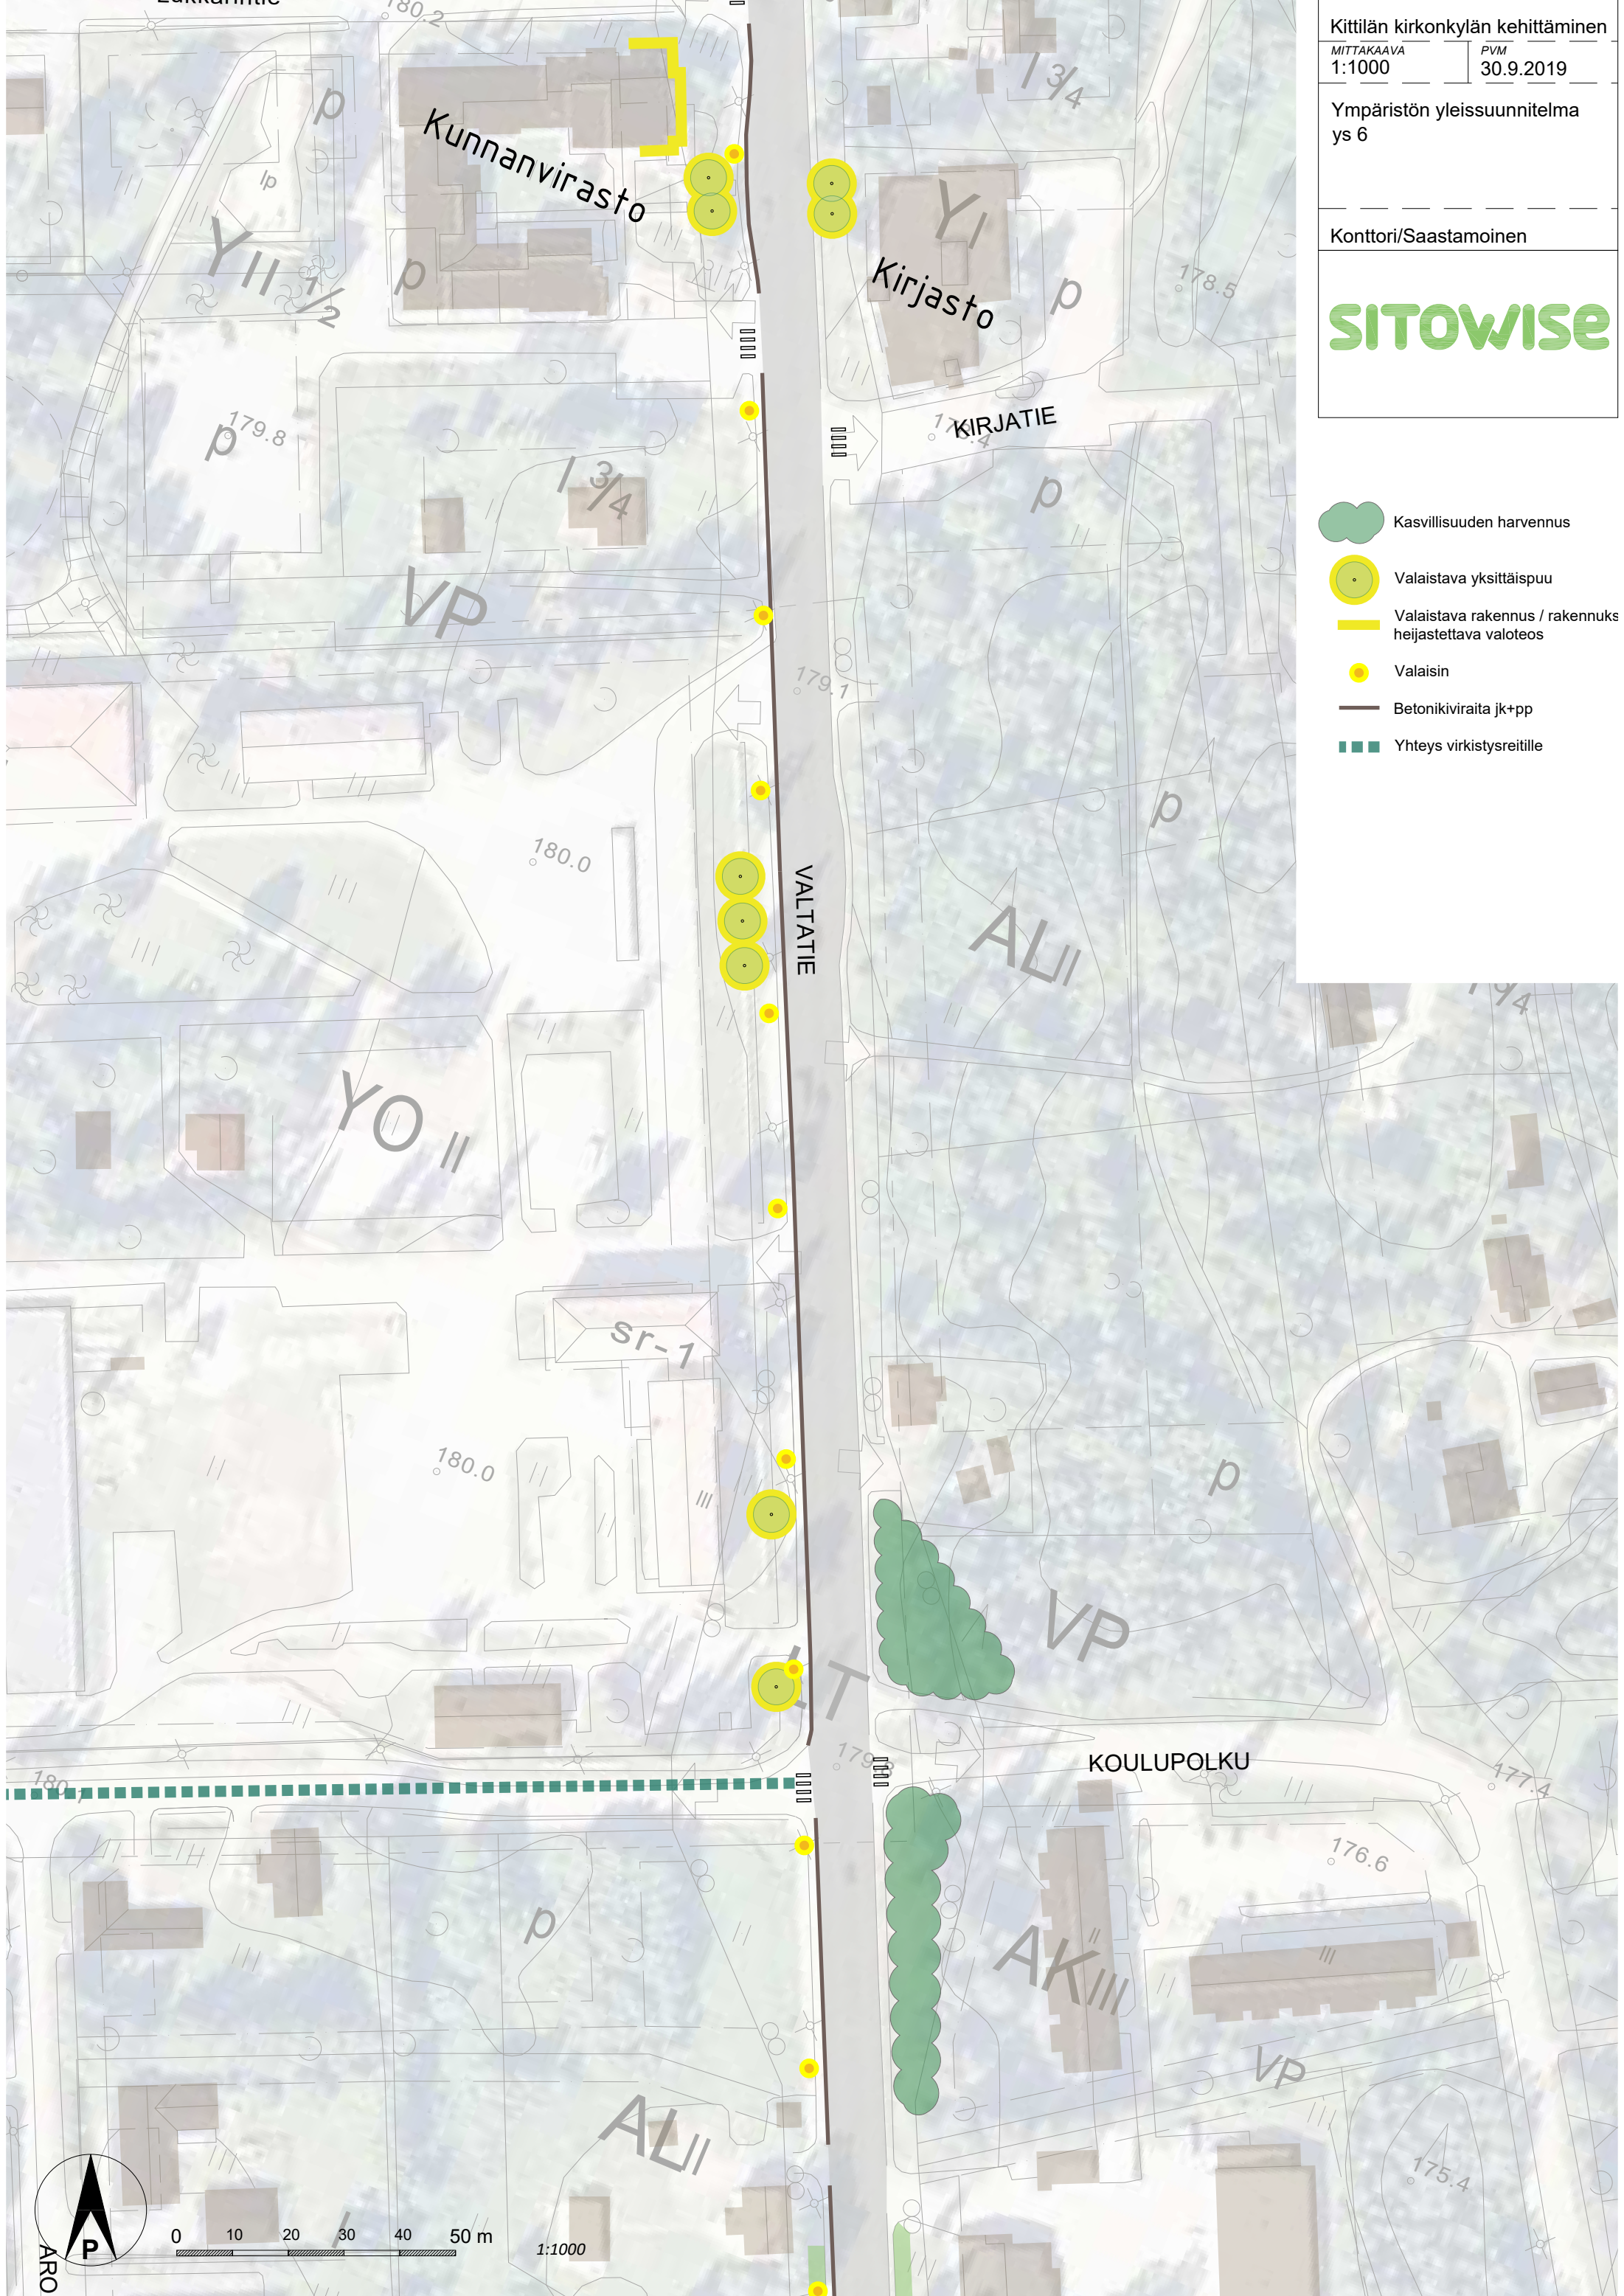

- Kasvillisuuden harvennus
- Valaistava yksittäispuu
- Valaistava rakennus / rakennuks heijastettava valoteos
- Valaisin
- Betonikiviraita jk+pp
- Yhteys virkistysreitille

0 10 20 30 40 50 m

1:1000