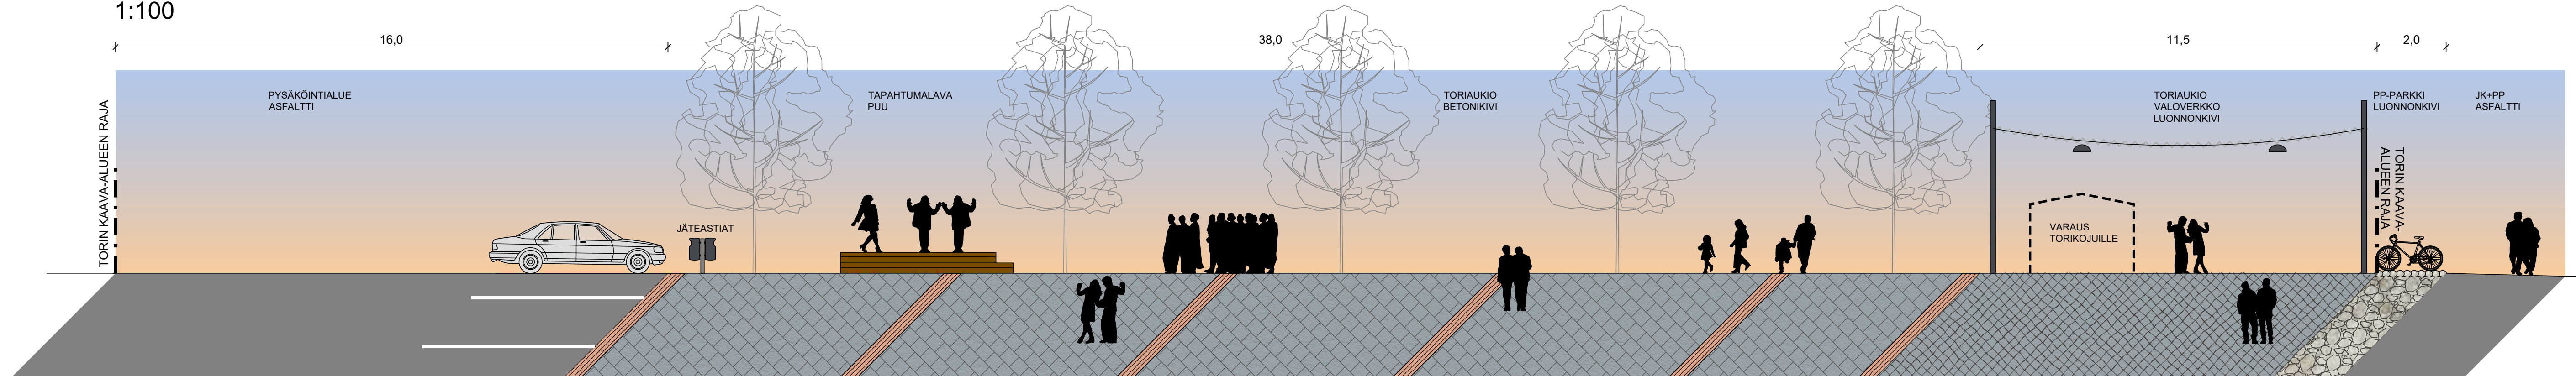

Valtatien periaatepoikkileikkaus keskustan ulkopuolella

30.9.2019

LEIKKAUS A-A
1:100

LEIKKAUS B-B
1:100

Kittilän kirkonkylän kehittäminen
MITTAKAAVA 1:100 PVM 30.9.2019
Torin poikkileikkaukset
LUONNOS
S-K. Konttori / O. Risku