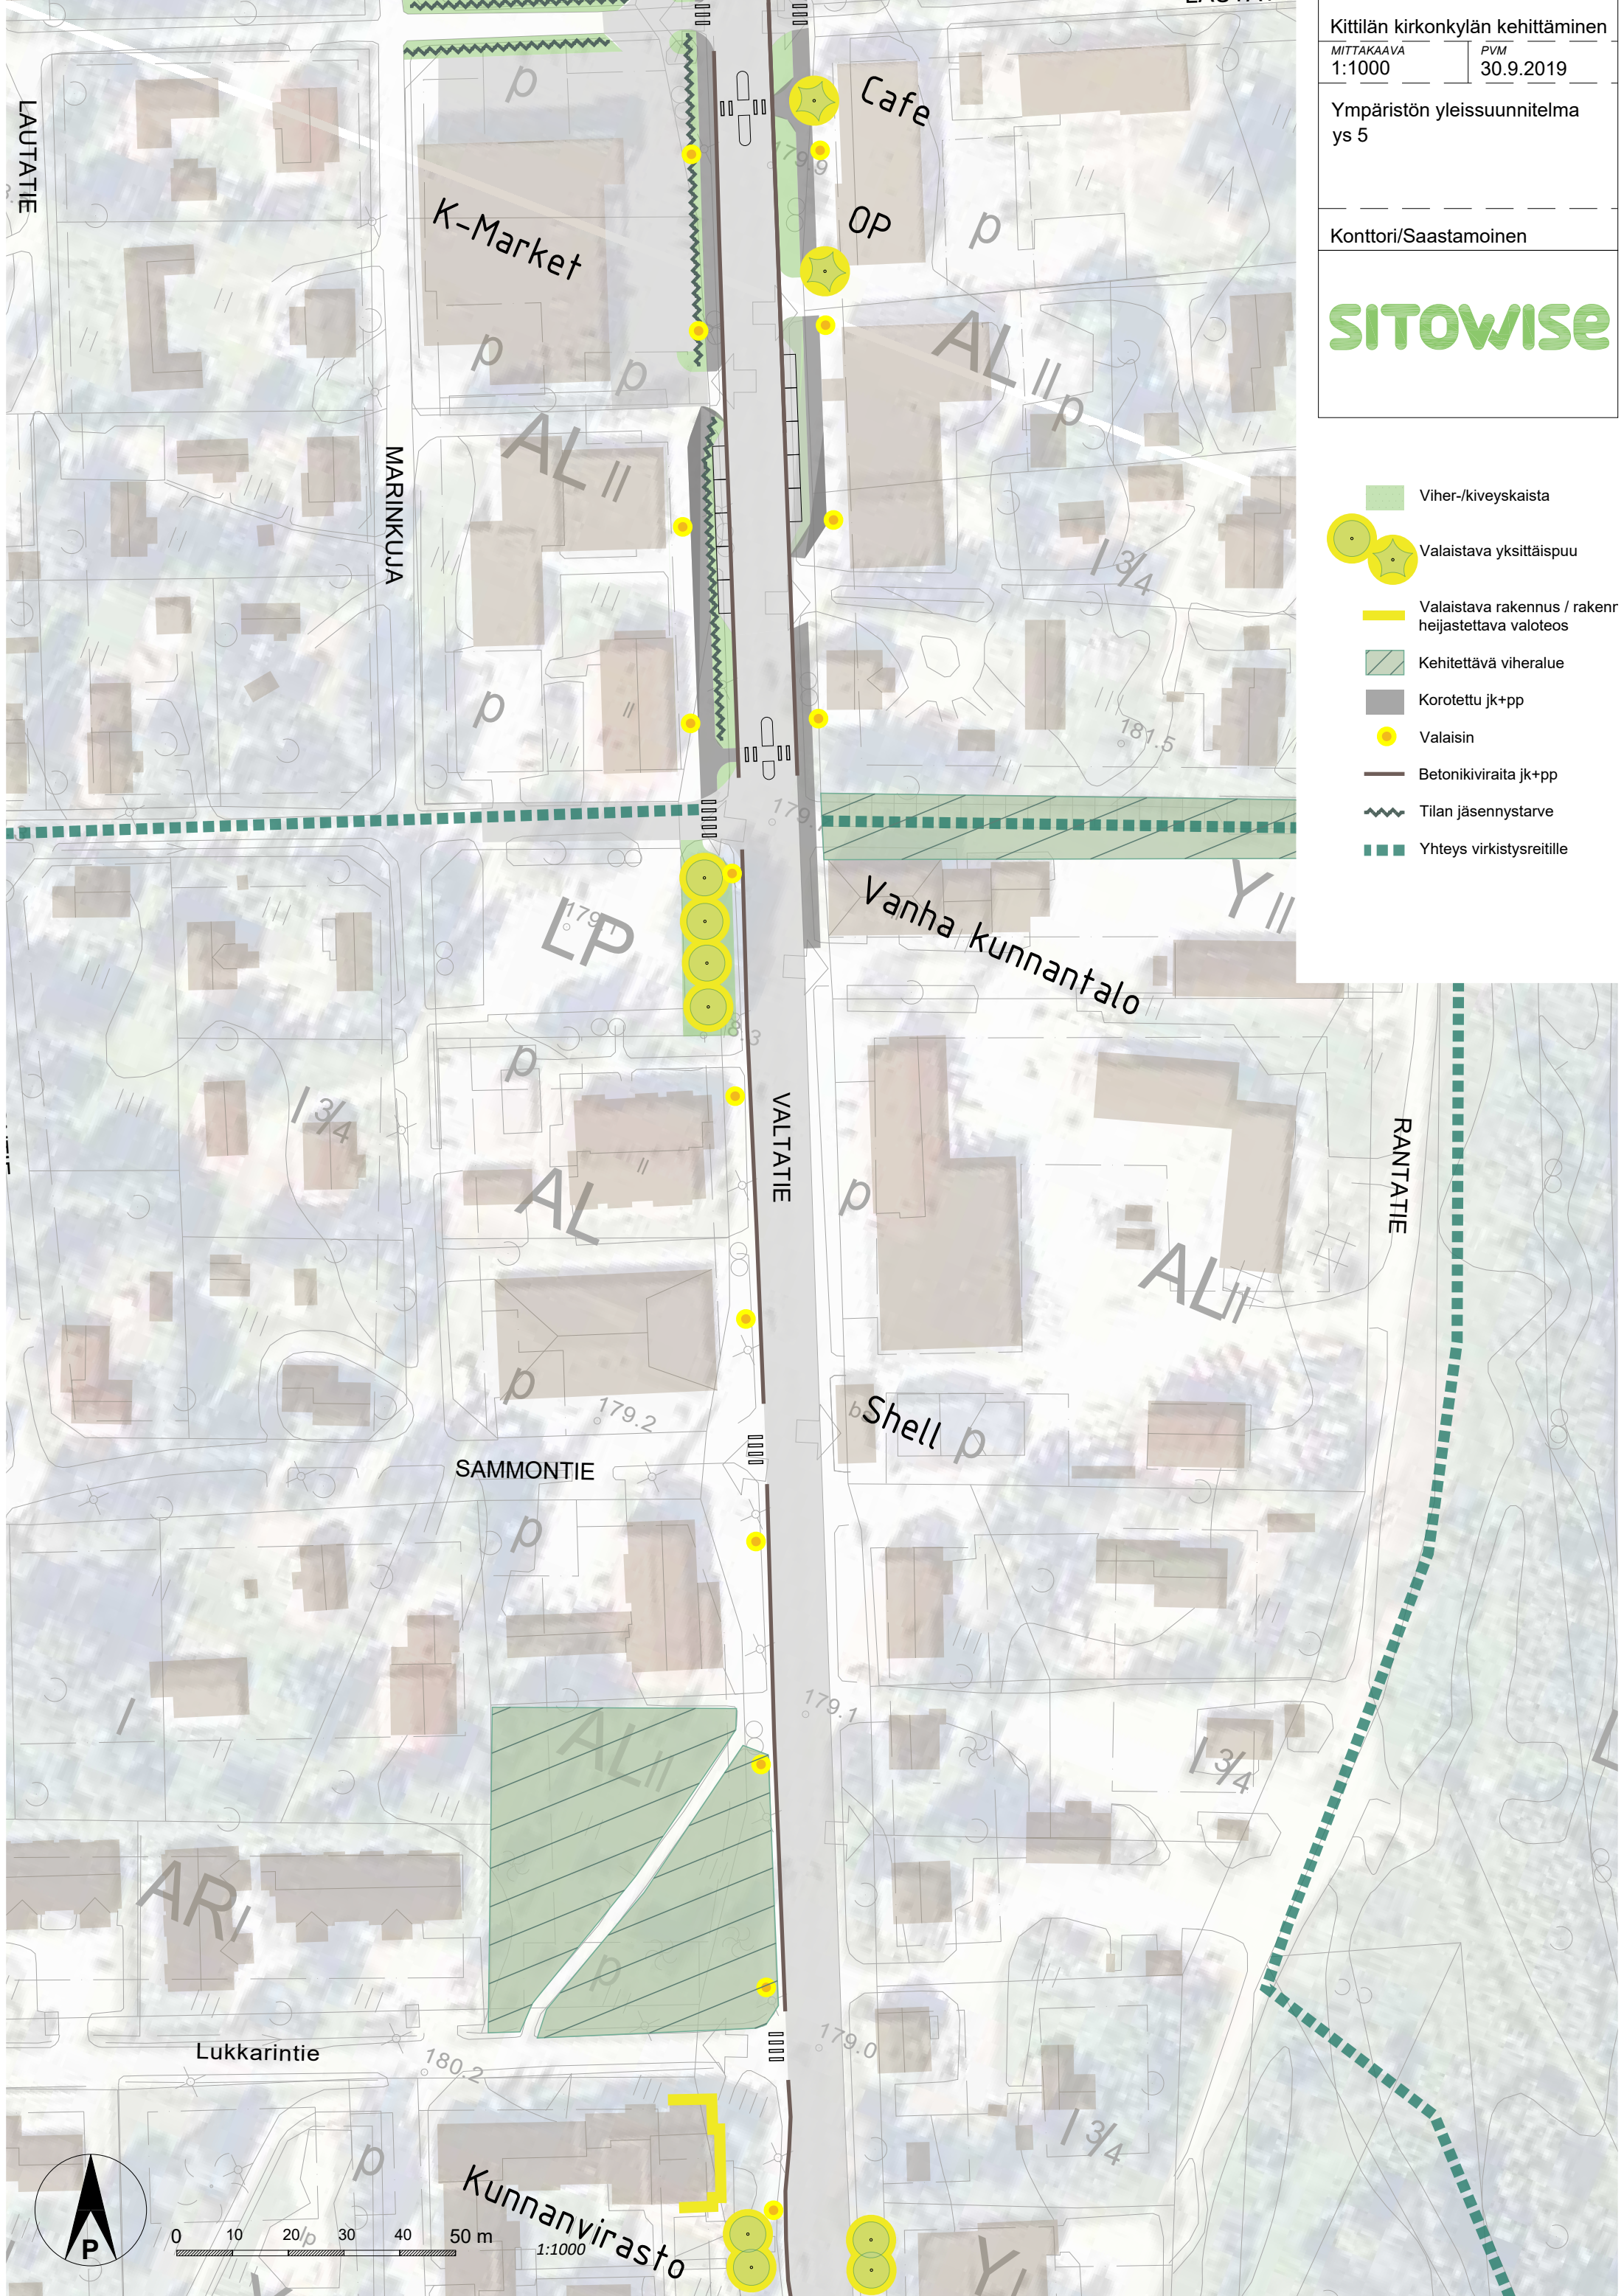

- Viher-/kiveyskaista
- Valaistava yksittäispuu
- Valaistava rakennus / rakenn
  heijastettava valoteos
- Kehitettävä vihervalue
- Korotettu jk+pp
- Valaisin
- Betonikiviraita jk+pp
- Tilan jäsenystarve
- Yhteys virkistysreitille

1:1000