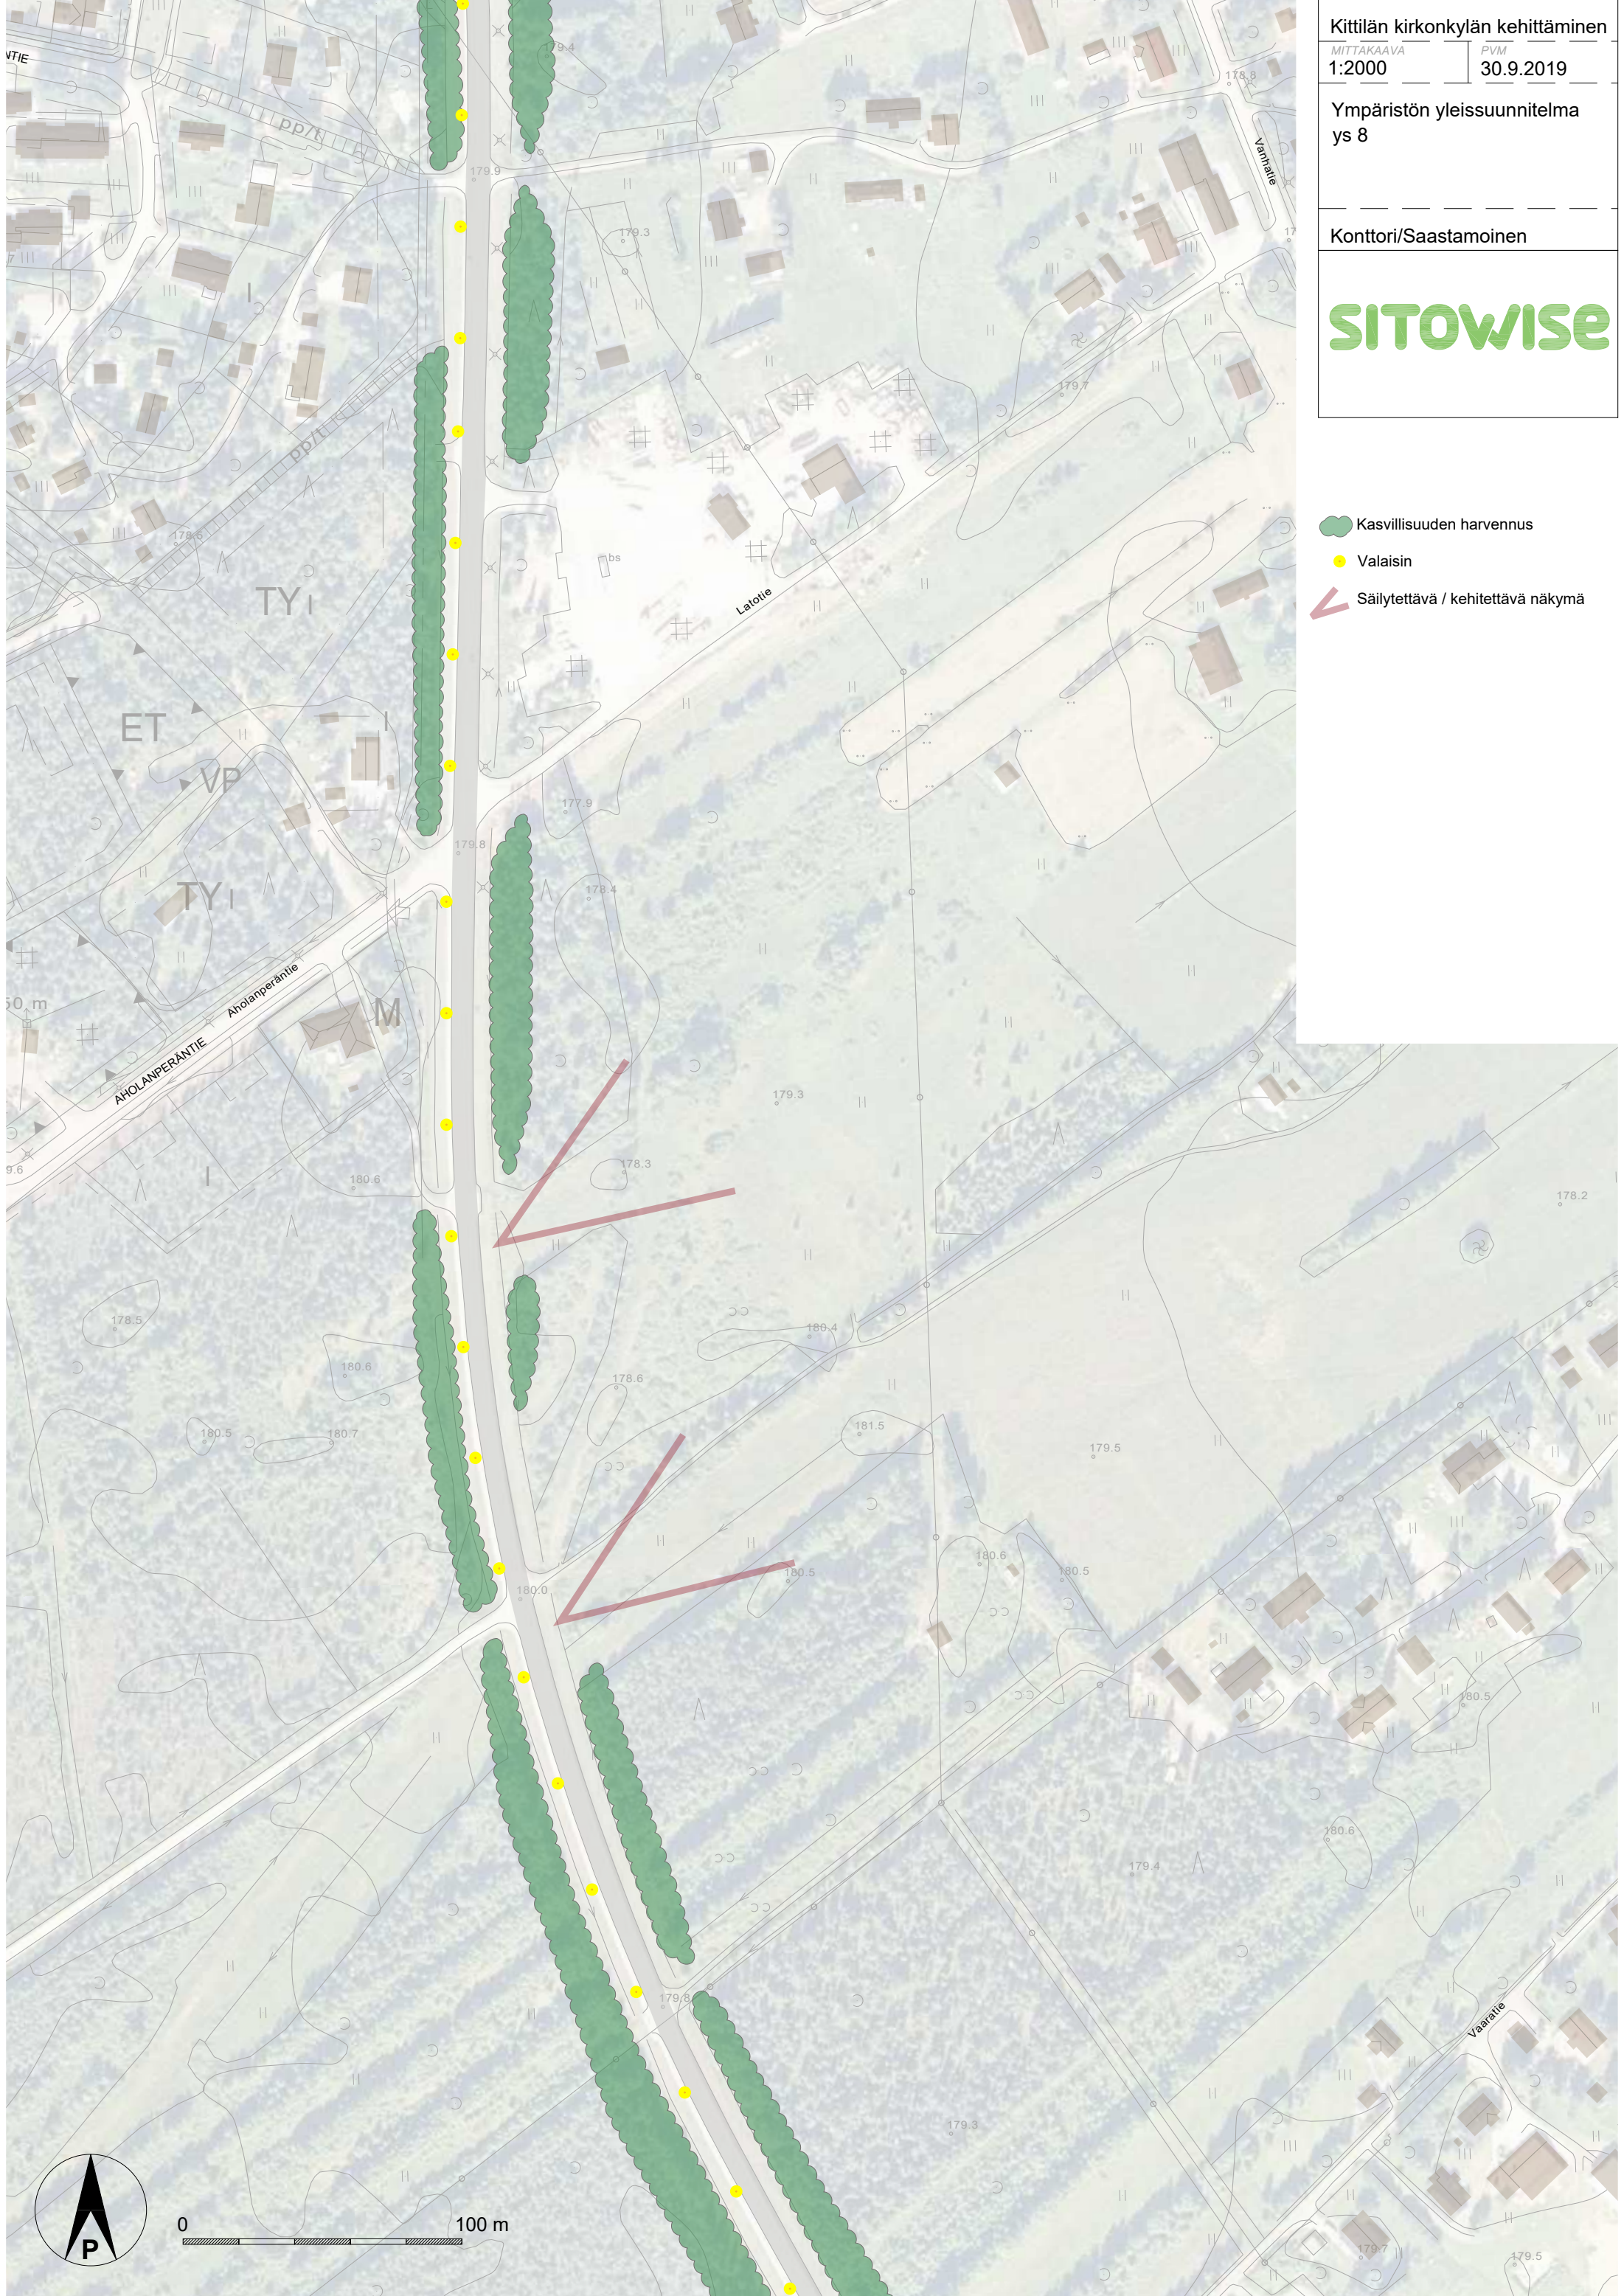

Kittilän kirkonkylän kehittäminen

MITTAKAAVA

1:2000

PVM

30.9.2019

Ympäristön yleissuunnitelma
ys 8

Konttori/Saastamoinen

SITOWISE

Kasvillisuuden harvennus

Valaisin

Säilytettävä / kehitettävä näkymä