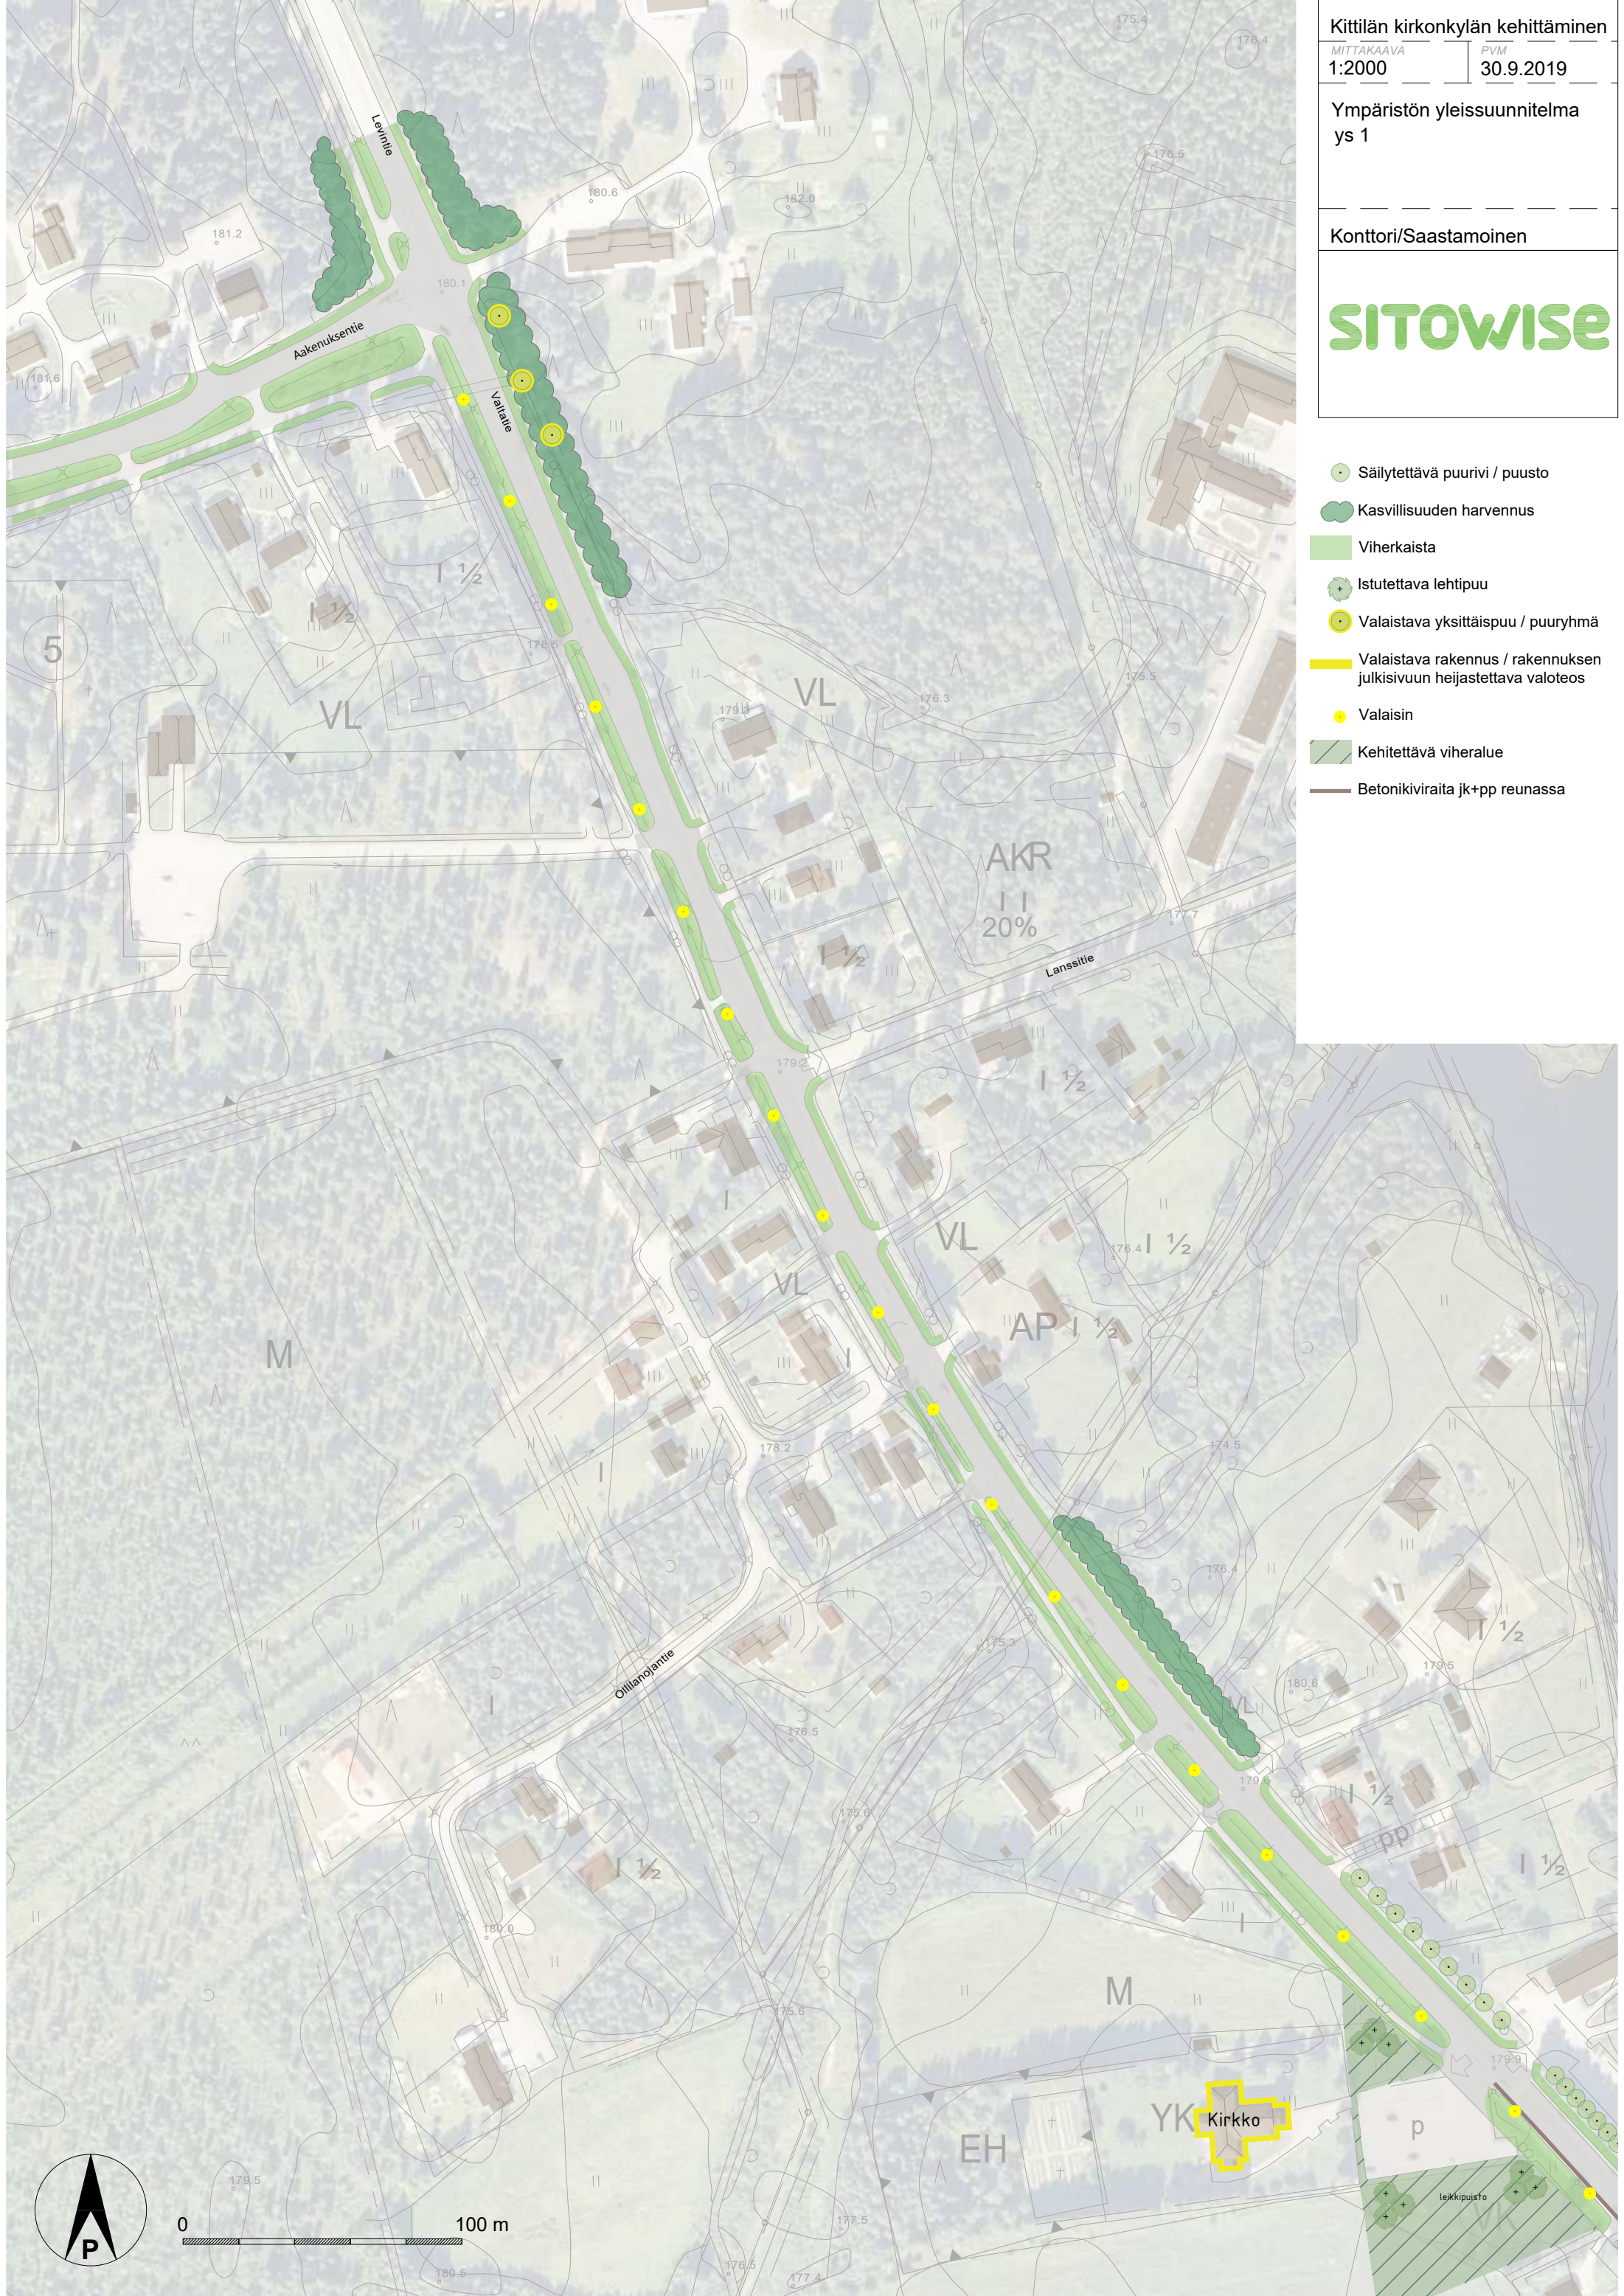

0 100 m

-  Säilytettävä puurivi /puusto
-  Kasvillisuuden harvennus
-  Viherkaista
-  Istutettava lehtipuu
-  Valaistava rakennus / rakennuksen julkisivuun heijastettava valoteos
-  Valaisin
-  Kehitettävä viheralue
-  Betonikiviraita jk + pp reunassa
-  Säilytettävä avoin näkymä