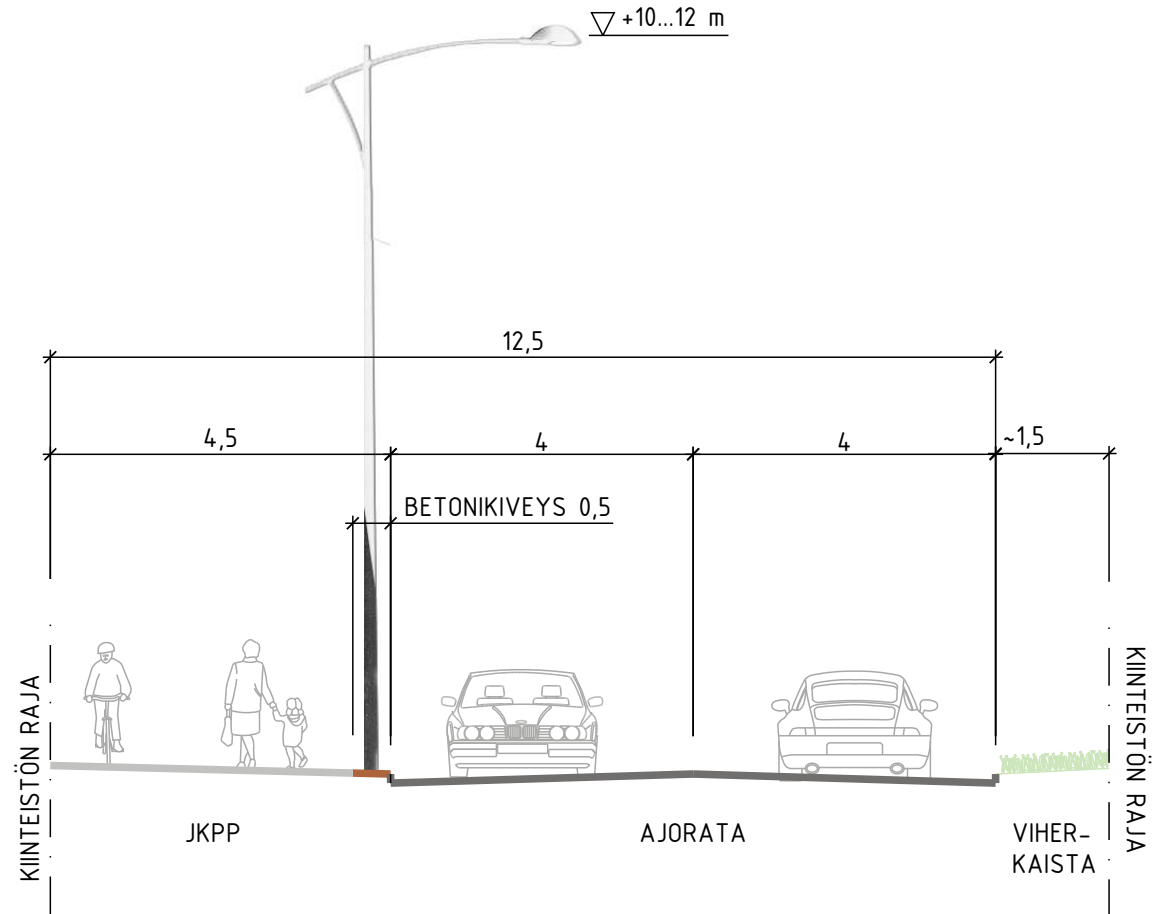

Kittilän kirkonkylän kehittäminen
Ympäristön yleissuunnitelma

Valtatien periaatepoikkileikkaus keskustan ulkopuolella

30.9.2019