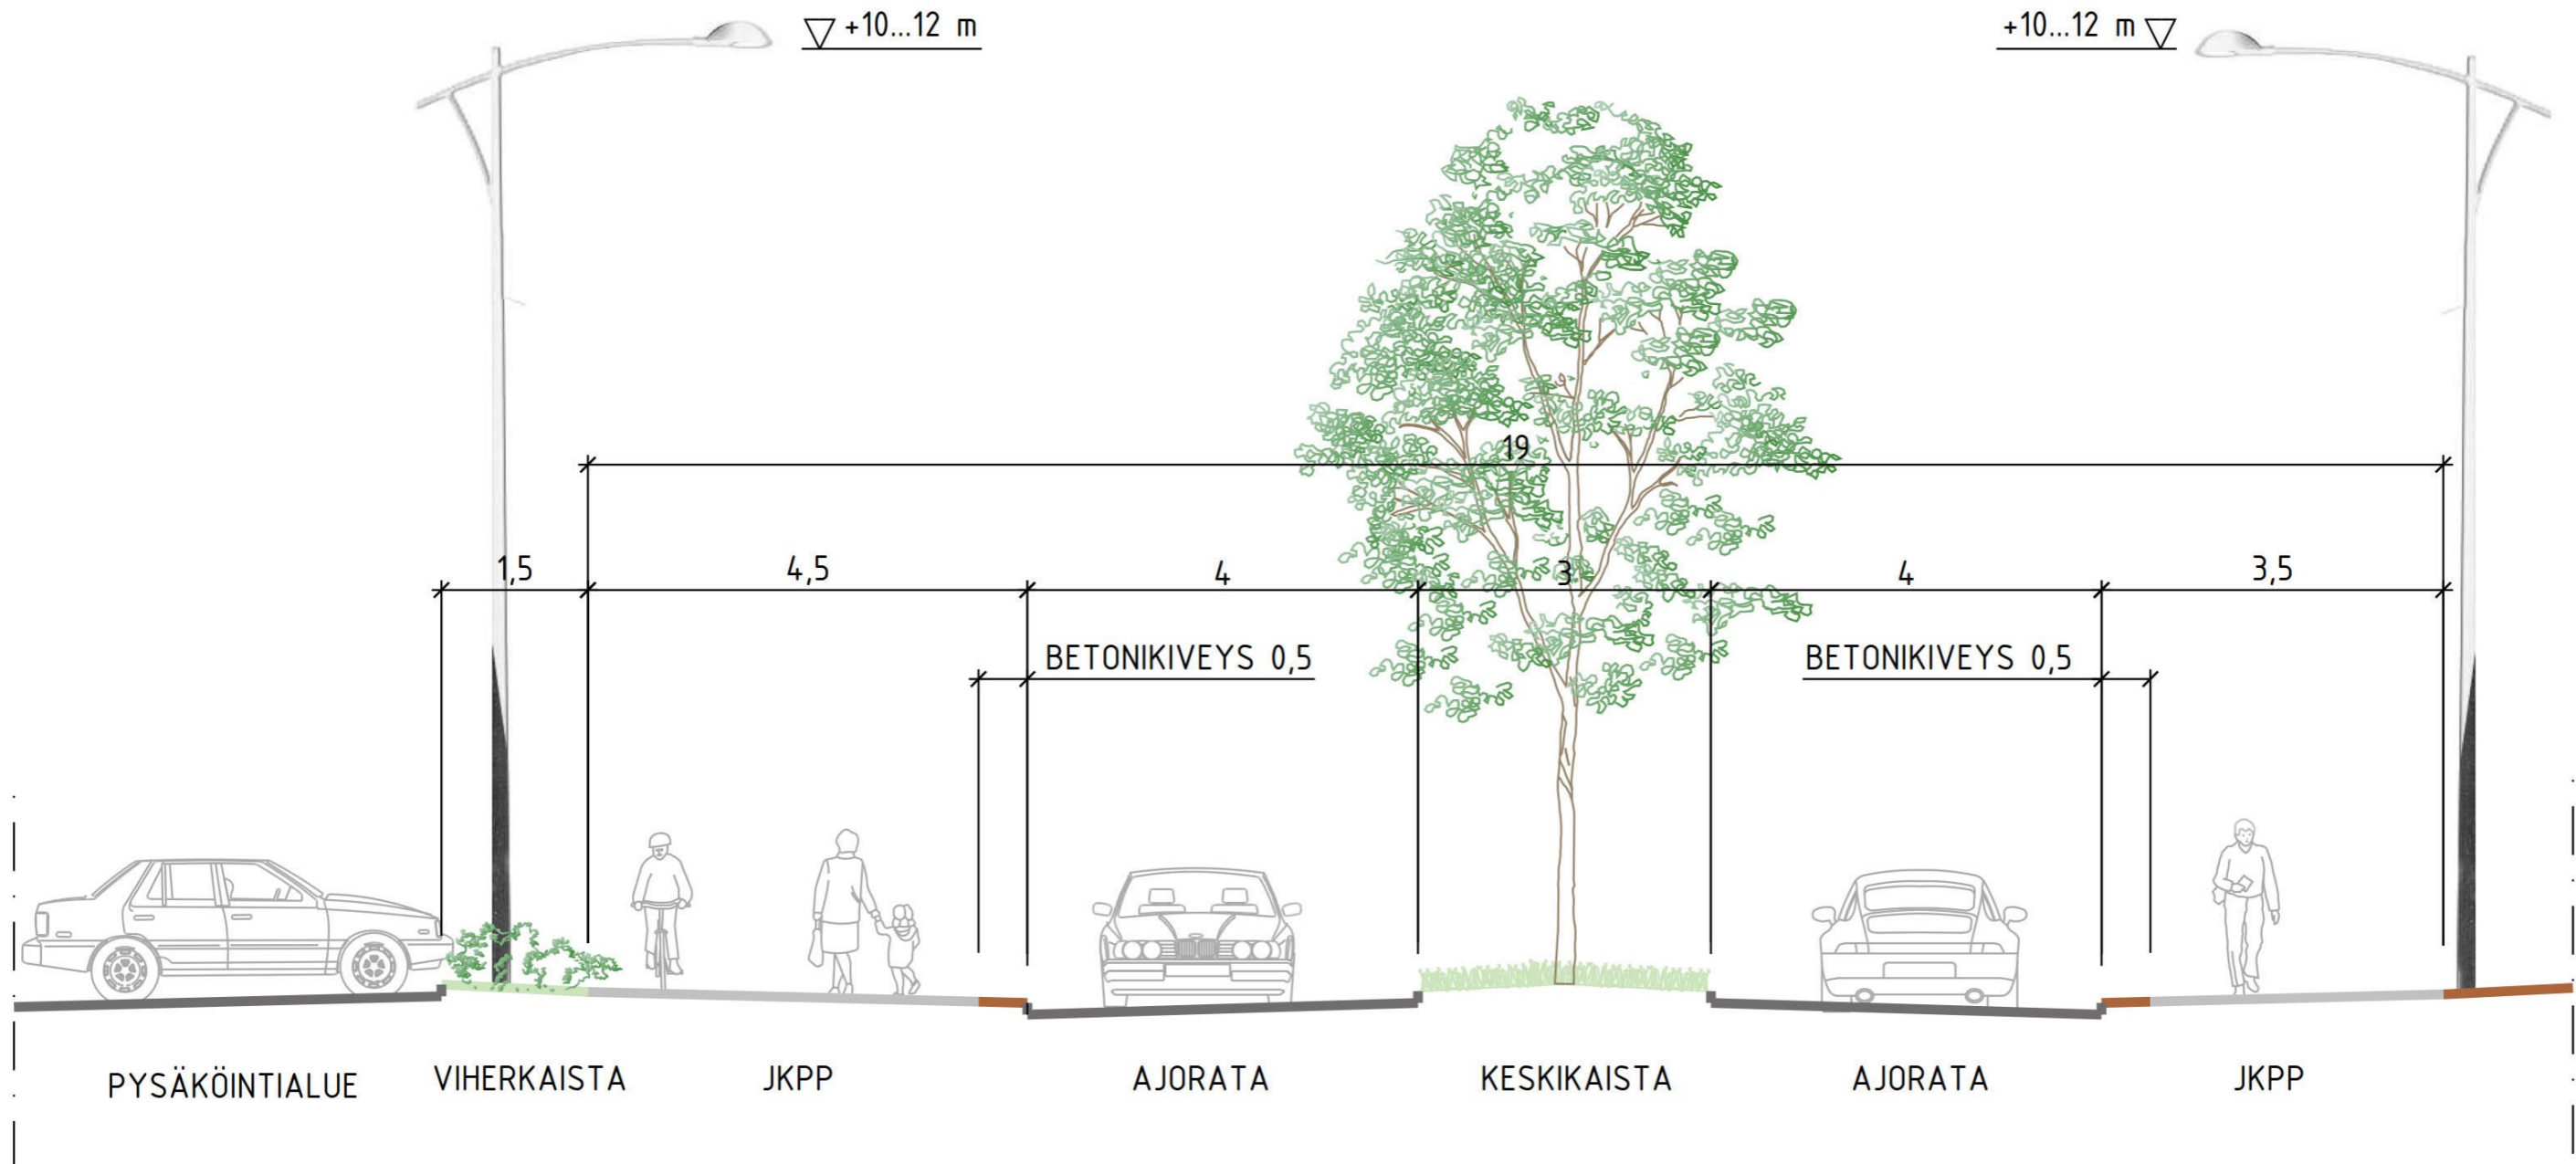

30.9.2019

Ympäristön yleissuunnitelma
ys 10

Konttori/Saastamoinen

SITOWISE

 Kasvillisuuden harvennus

 Valaisin

0 100 m

Kittilän kirkonkylän kehittäminen
Ympäristön yleissuunnitelma