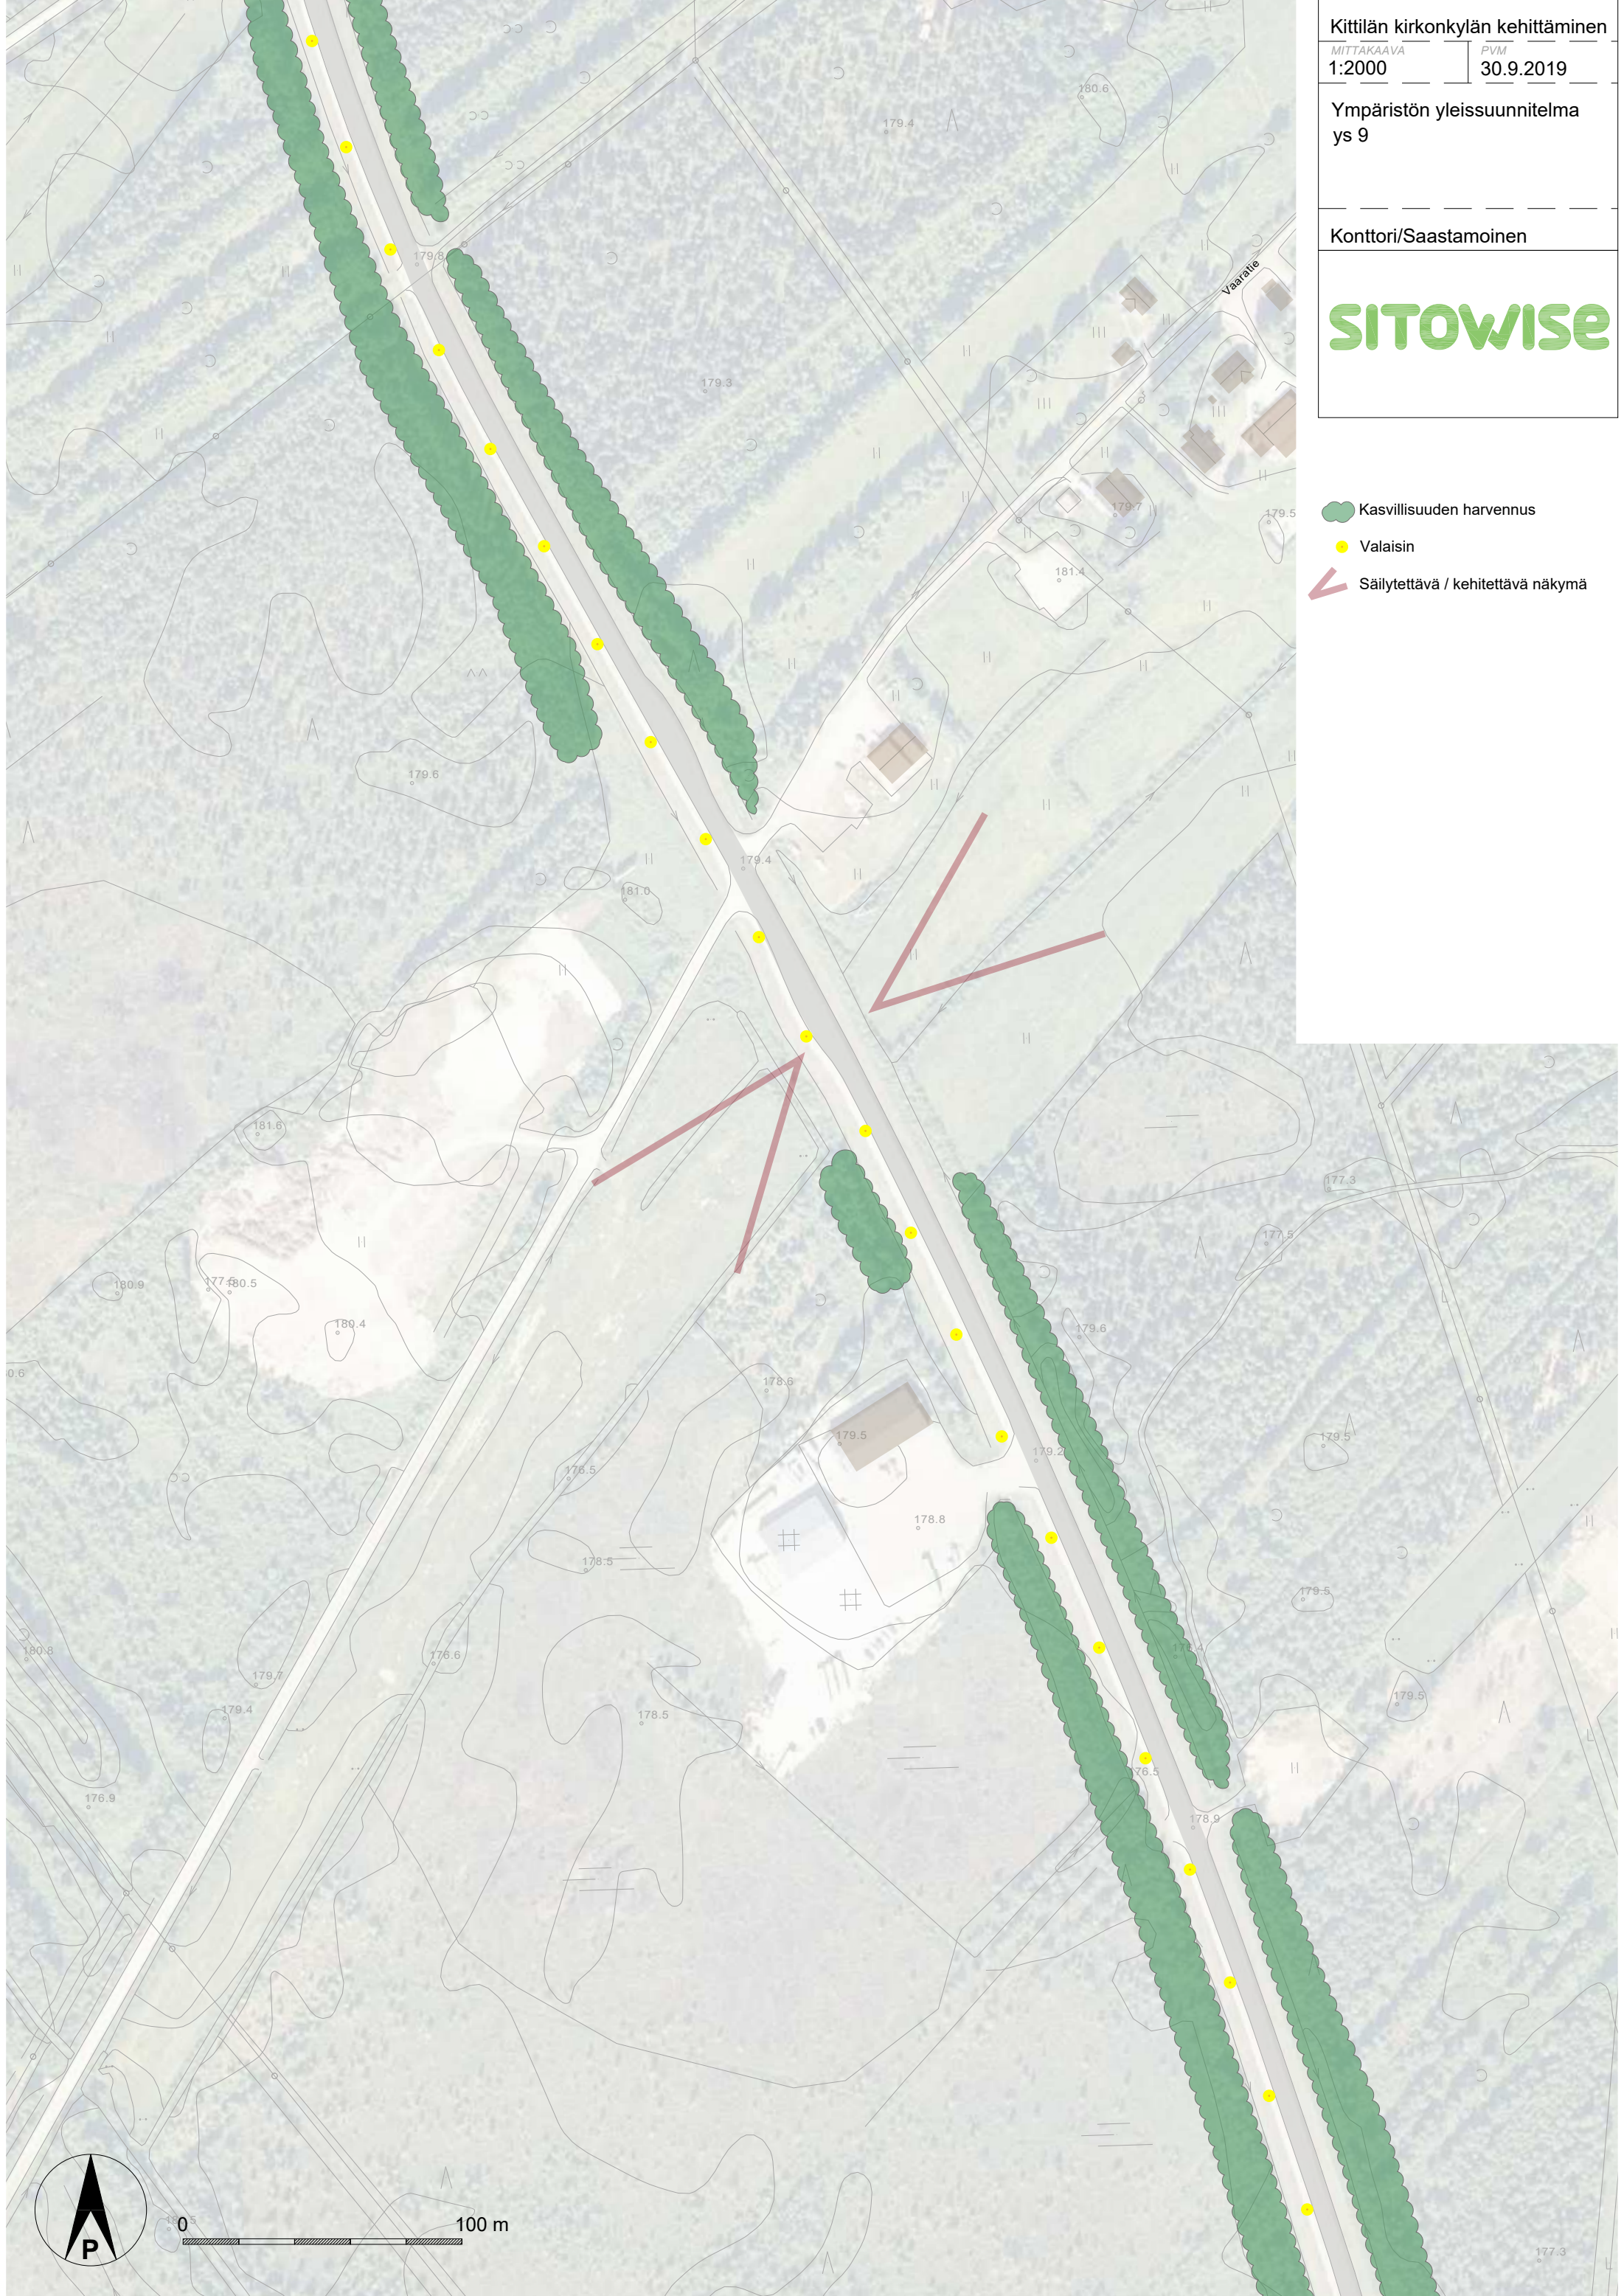

Kittilän kirkonkylän kehittäminen

MITTAKAAVA
1:1000

PVM
30.9.2019

Ympäristön yleissuunnitelma
ys 3

Konttori/Saastamoinen

SITOWISE

-  Säilytettävä puurivi/ puusto
-  Kasvillisuuden harvennus
-  Viher-/kiveyskaista
-  Valaistava yksittäispuu / puuryhmä
-  Valaistava rakennus / rakennusten julkisivun heijastava valoteos
-  Valaisin
-  Korotettu jk + pp
-  Betonikiviraita jk+pp reunassa
-  Yhteys virkistysreitille

1:1000

-  Kasvillisuuden harvennus
-  Valaistava yksittäispuu
-  Valaistava rakennus / rakennuks heijastettava valoteos
-  Valaisin
-  Betonikiviraita jk+pp
-  Yhteys virkistysreitille

0 10 20 30 40 50 m

1:1000

Kittilän kirkonkylän kehittäminen

MITTAKAAVA
1:2000

PVM
30.9.2019

Ympäristön yleissuunnitelma
ys 7

Konttori/Saastamoinen

SITOWISE

- Säilytettävä havupuu
- Kasvillisuuden harvennus
- Viherkaista
- Valaistava yksittäispuu / puuryhmä
- Valaistava rakennus / rakennuksen julkisivuun heijastettava valoteos
- Valaisin
- Kehitettävä viheralue
- Betonikiviraita jk+pp
- Yhteys virkistysreitille

 Kasvillisuuden harvennus

 Valaisin

 Säilytettävä / kehitettävä näkymä

-  Kasvillisuuden harvennus
-  Valaisin
-  Säilytettävä / kehitettävä näkymä

Kittilän kirkonkylän kehittäminen

MITTAKAAVA

1:2000

PVM