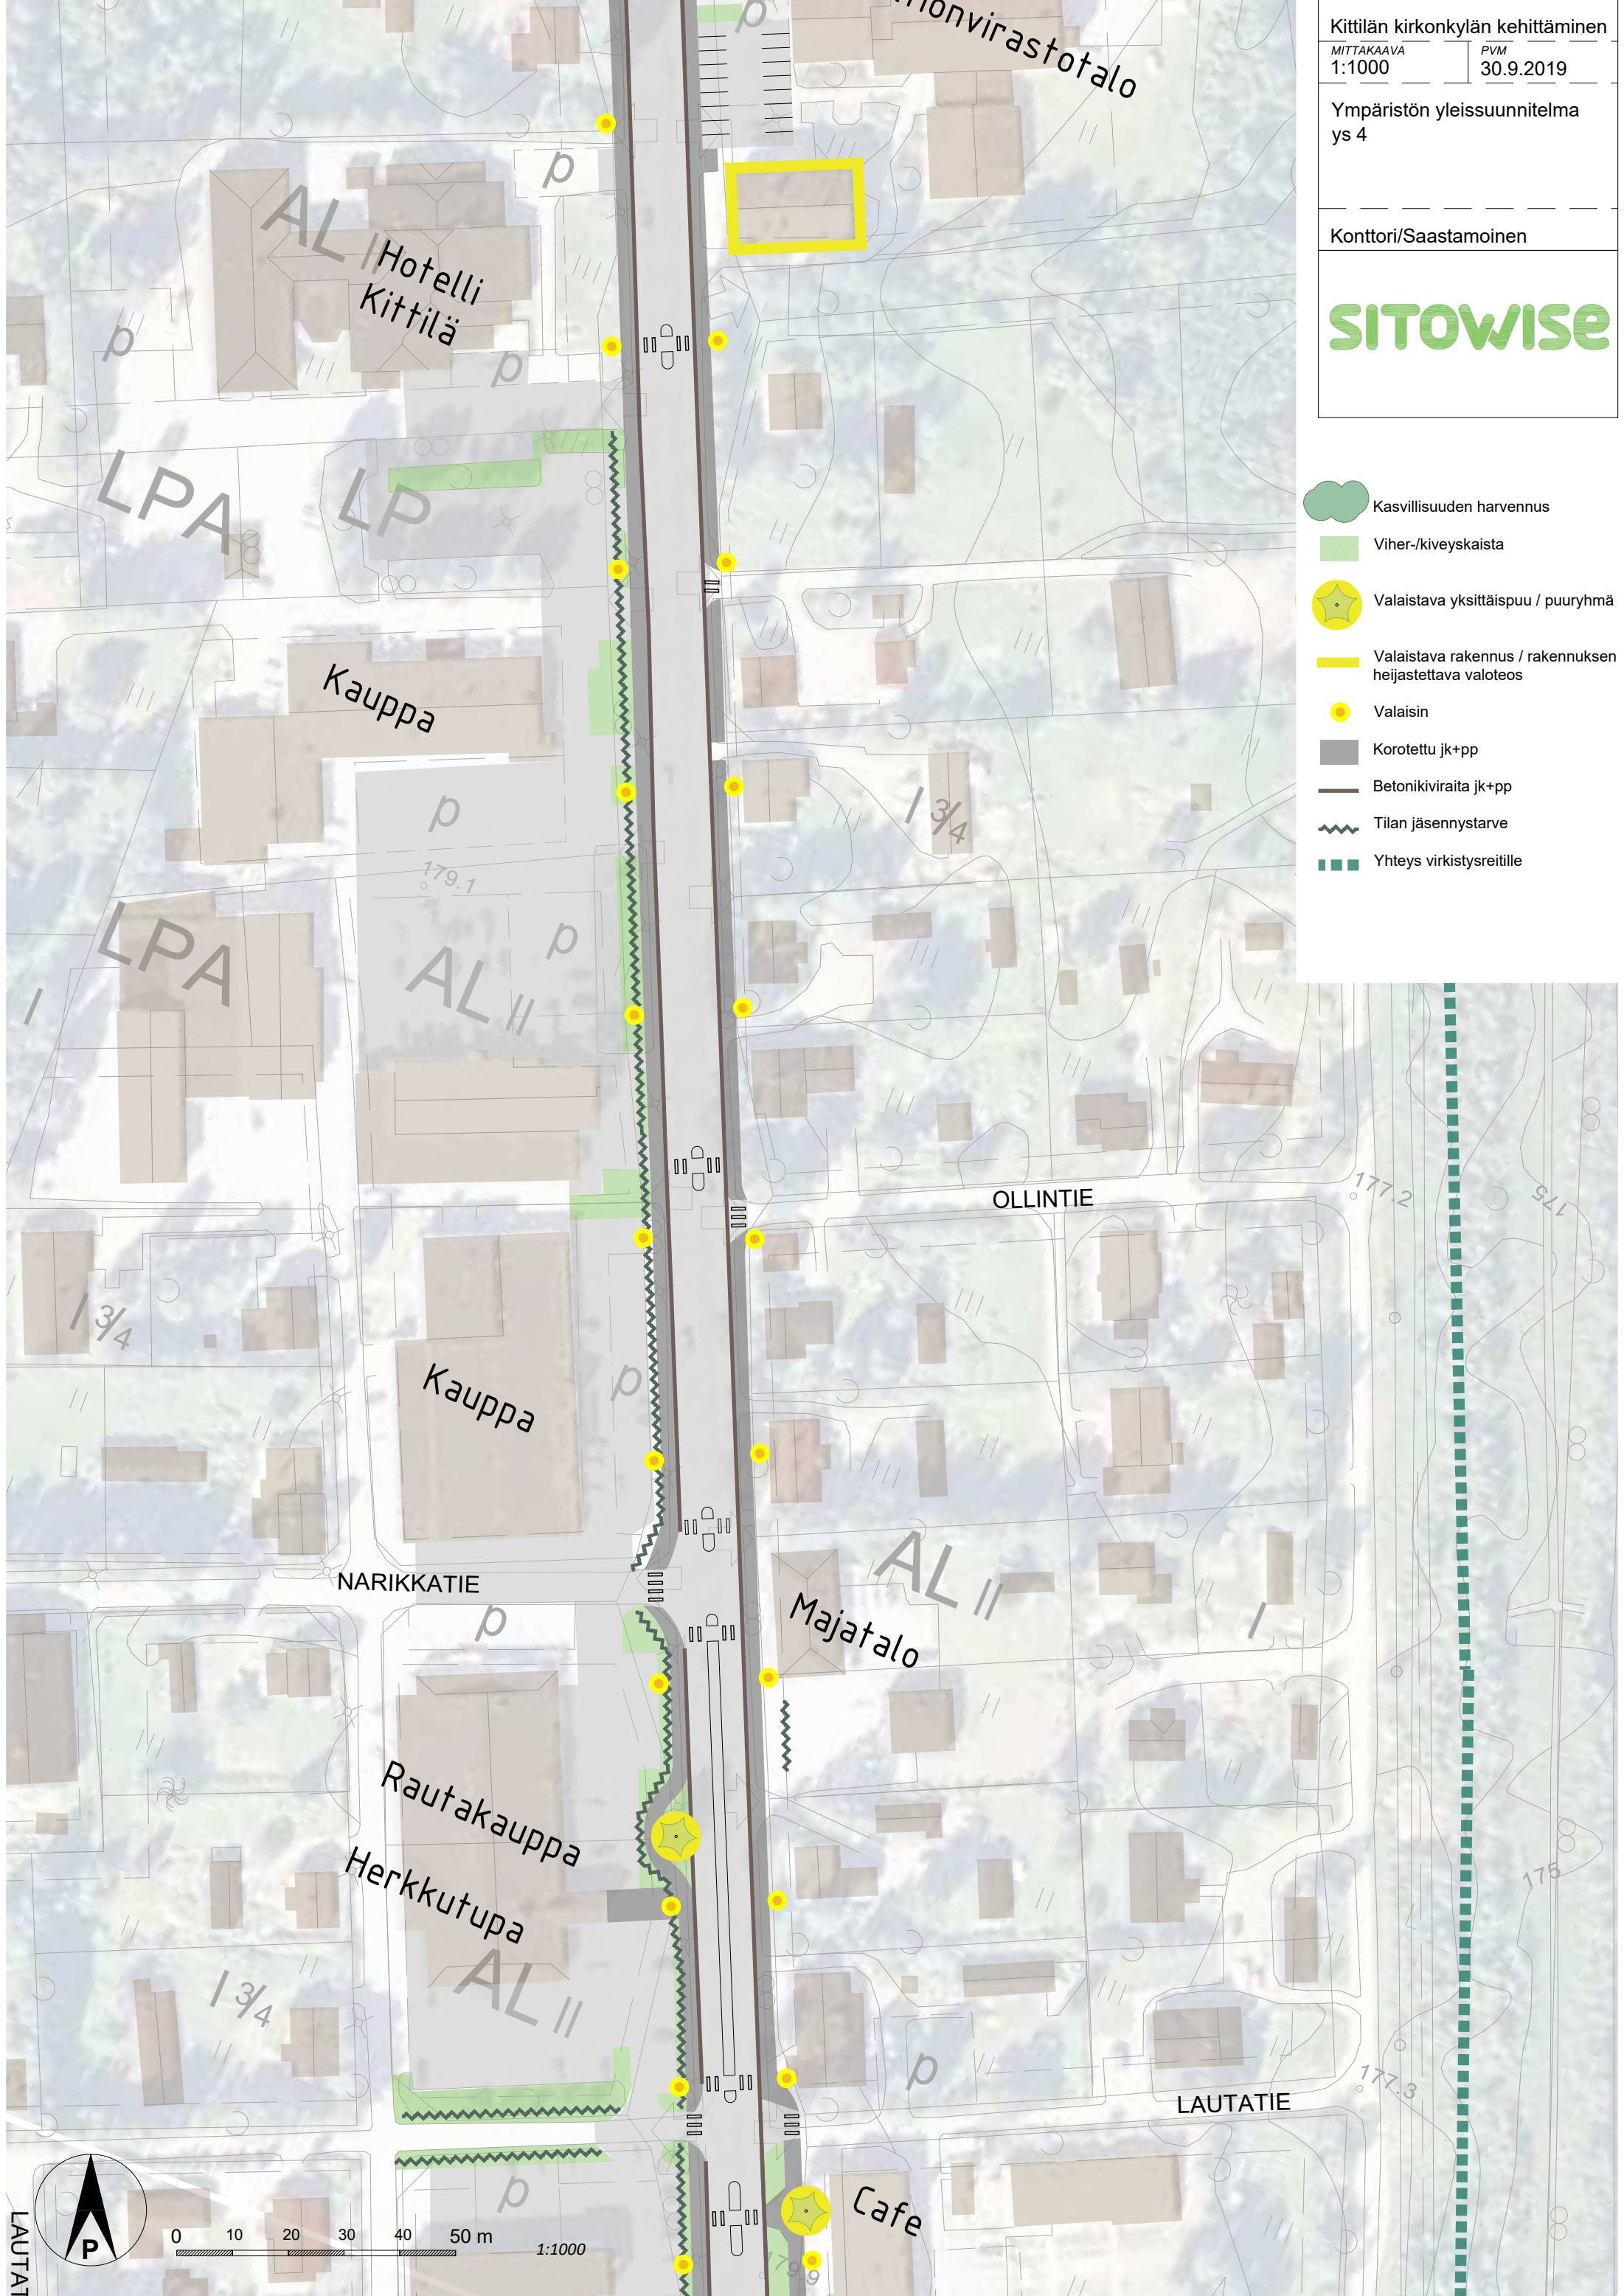

- Kasvillisuuden harvennus
- Viher-/kiveyskaista
- Valaistava yksittäispuu / puuryhmä
- Valaistava rakennus / rakennuksen heijastettava valoteos
- Valaisin
- Korotettu jk+pp
- Betonikiviraita jk+pp
- Tilan jäsennystarve
- Yhteys virkistysreitille