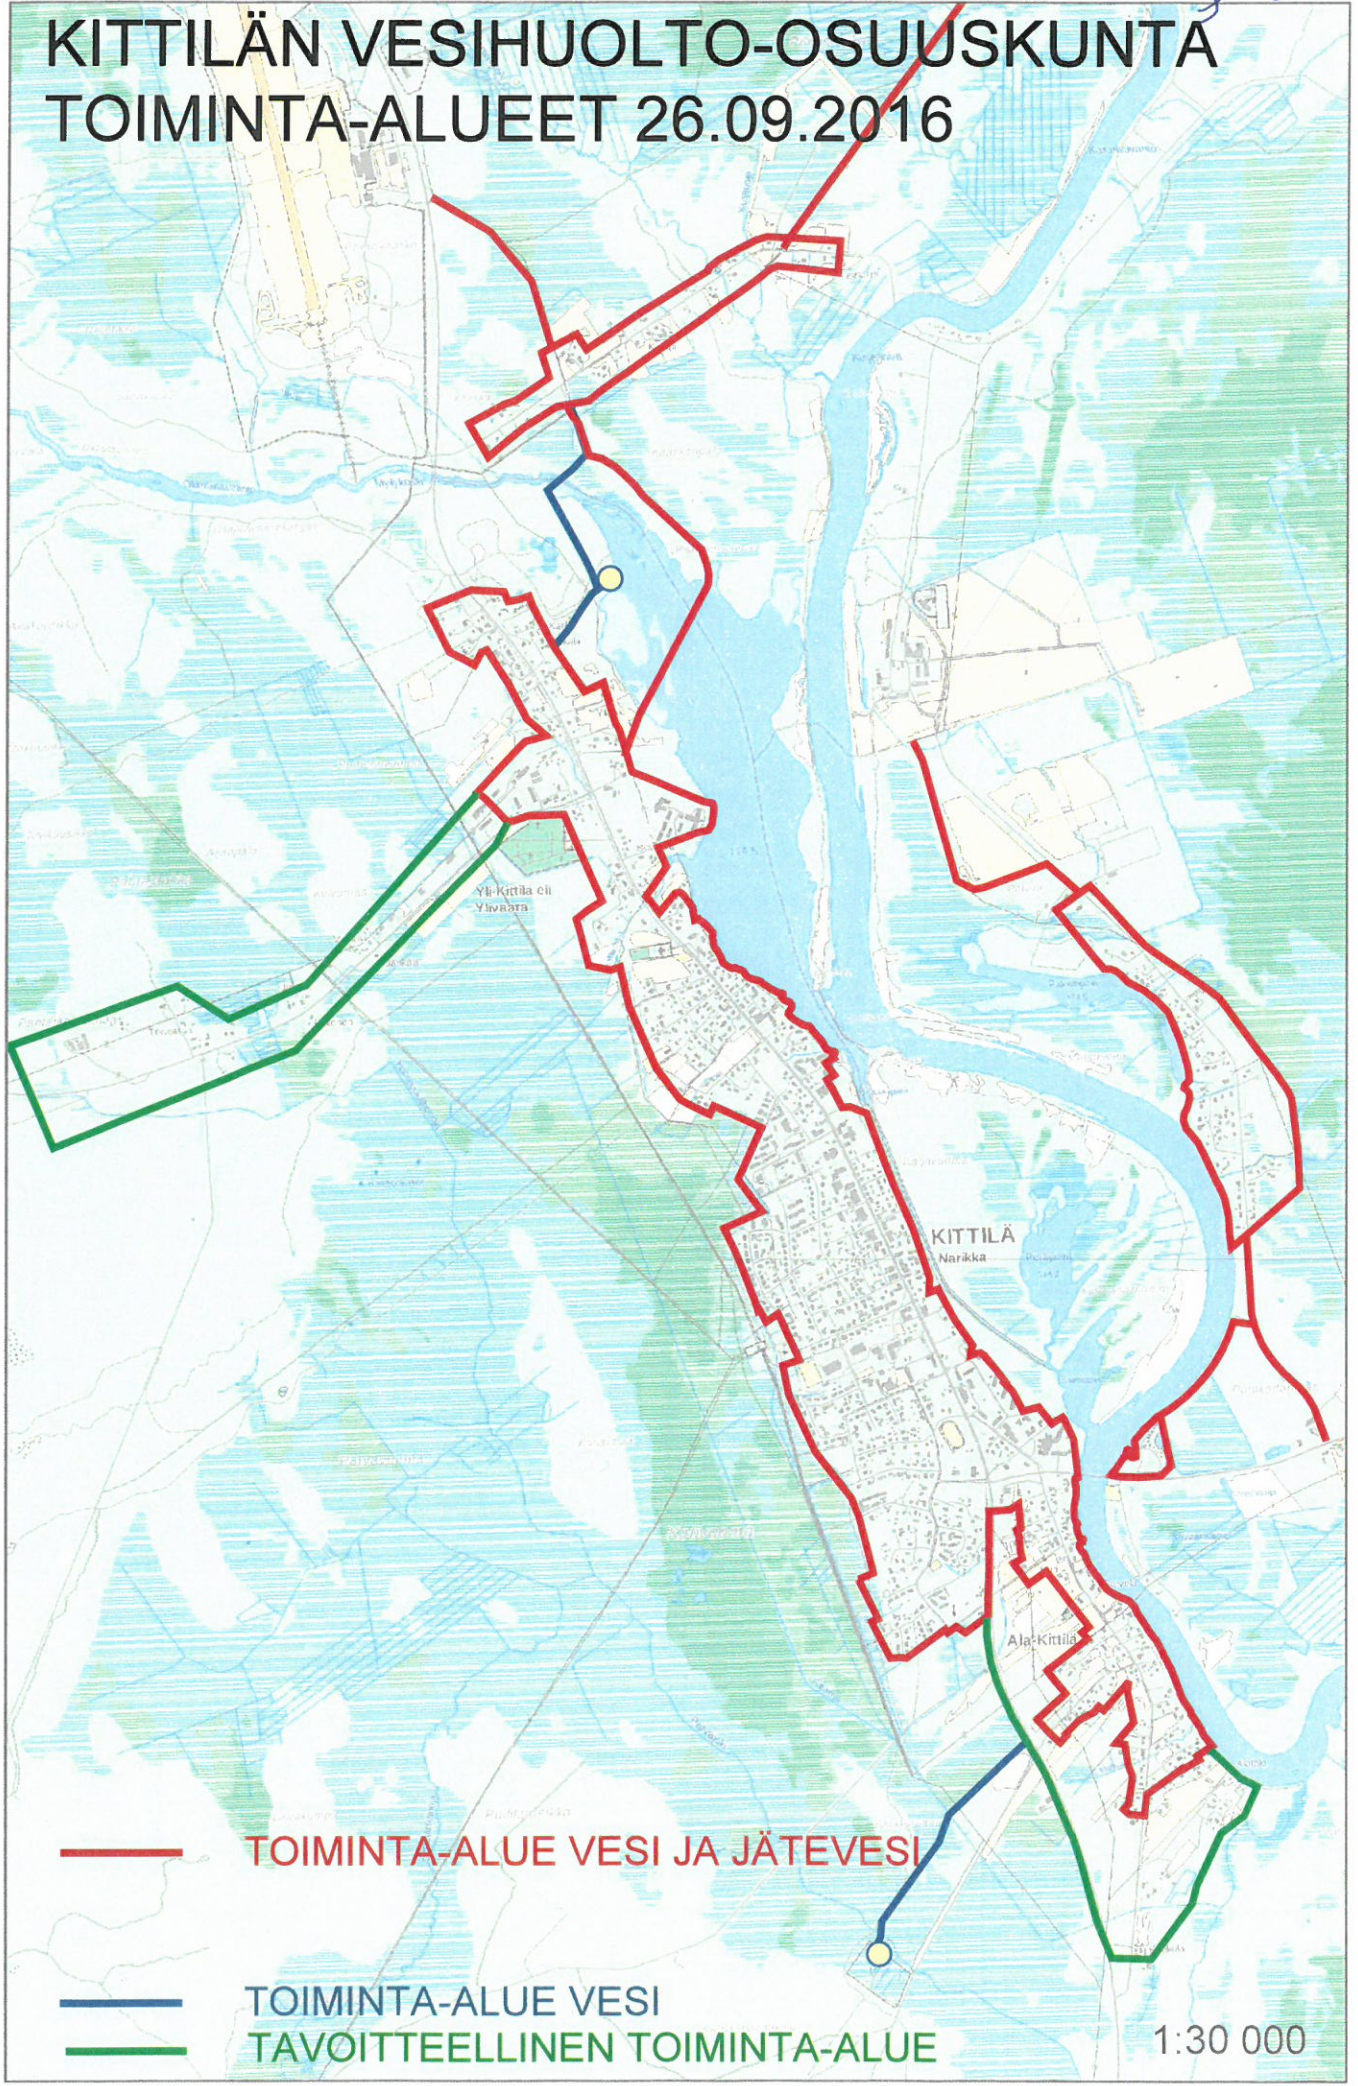

KITILÄN VESIHUOLTO-OSUUSKUNTA TOIMINTA-ALUEET 26.09.2016

-  TOIMINTA-ALUE VESI JA JÄTEVESI
-  TOIMINTA-ALUE VESI
-  TAVOITTEELLINEN TOIMINTA-ALUE

1:30 000